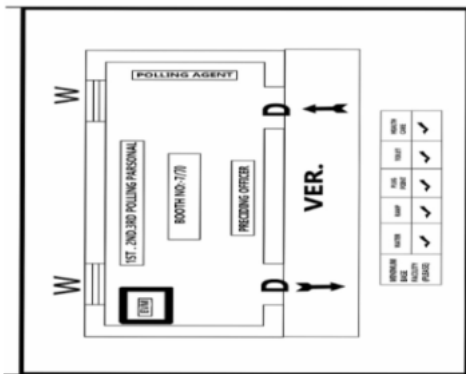

নির্বাচক নিবন্ধন আধিকারিকের স্বাক্ষর

Nazri Naksha

Google Map View

Polling Station Building Front View

Polling Station Front View

Cad View

Key MAP View

1 নাম : দ্বীপেন্দ্র নাথ অধিকারী পিতার নাম: গজেন্দ্র নাথ অধিকারী বাড়ির নং : n00 বয়স : 55 লিঙ্গ : পুরুষ	RNL2751717 ফটো উপলব্ধ	2 নাম : মিঠুন বর্মণ পিতার নাম: (প্রফুল্লা)মহেন্দ্র বর্মণ বাড়ির নং : 00 বয়স : 37 লিঙ্গ : পুরুষ	NFH1108018 ফটো উপলব্ধ	3 নাম : দিবাকর অধিকারী পিতার নাম: দীপক অধিকারী বাড়ির নং : নং 123 বয়স : 25 লিঙ্গ : পুরুষ	RNL3003928 ফটো উপলব্ধ
4 নাম : কমলিকা বর্মণ অধিকারী স্বামীর নাম: পঙ্কজ অধিকারী বাড়ির নং : n002 বয়স : 28 লিঙ্গ : মহিলা	RNL2651925 ফটো উপলব্ধ	5 নাম : দেবাশিষ অধিকারী পিতার নাম: অতুল অধিকারী বাড়ির নং : নং02 বয়স : 23 লিঙ্গ : পুরুষ	RNL3087640 ফটো উপলব্ধ	6 নাম : রুপক অধিকারী পিতার নাম: সঞ্জয় অধিকারী বাড়ির নং : নং159 বয়স : 24 লিঙ্গ : পুরুষ	RNL2992048 ফটো উপলব্ধ
7 নাম : গিরীন্দ্র নাথ অধিকারী পিতার নাম: দেবেন্দ্র অধিকারী বাড়ির নং : n0117 বয়স : 64 লিঙ্গ : পুরুষ	RNL2943223 ফটো উপলব্ধ	8 নাম : চিনুবালা অধিকারী স্বামীর নাম: সদানন্দ অধিকারী বাড়ির নং : n0001 বয়স : 68 লিঙ্গ : মহিলা	WB/01/007/150178 ফটো উপলব্ধ	9 নাম : কৌশিক অধিকারী পিতার নাম: কৈলাশ অধিকারী বাড়ির নং : না বয়স : 21 লিঙ্গ : পুরুষ	RNL3164175 ফটো উপলব্ধ
10 নাম : পরেশ চন্দ্র অধিকারী পিতার নাম: নিশিকান্ত অধিকারী বাড়ির নং : n0002 বয়স : 49 লিঙ্গ : পুরুষ	WB/01/007/150780 ফটো উপলব্ধ	11 নাম : রসিক অধিকারী পিতার নাম: রবীন্দ্র নাথ অধিকারী বাড়ির নং : নং 0159 বয়স : 24 লিঙ্গ : পুরুষ	RNL3003837 ফটো উপলব্ধ	12 নাম : পল্লবী অধিকারী স্বামীর নাম: পাল্লব অধিকারী বাড়ির নং : না বয়স : 24 লিঙ্গ : মহিলা	RNL3164241 ফটো উপলব্ধ
13 নাম : অঞ্জলী অধিকারী রায় স্বামীর নাম: হৃদয় অধিকারী বাড়ির নং : নং119 বয়স : 24 লিঙ্গ : মহিলা	RNL2956266 ফটো উপলব্ধ	14 নাম : সঞ্জয় অধিকারী পিতার নাম: নরেন্দ্র অধিকারী বাড়ির নং : n0159 বয়স : 50 লিঙ্গ : পুরুষ	WB/01/007/150851 ফটো উপলব্ধ	15 নাম : প্রদীপ অধিকারী পিতার নাম: নরেন্দ্র অধিকারী বাড়ির নং : n0159 বয়স : 57 লিঙ্গ : পুরুষ	WB/01/007/150853 ফটো উপলব্ধ
16 নাম : যুধিষ্ঠির অধিকারী পিতার নাম: নরেন্দ্র অধিকারী বাড়ির নং : n0159 বয়স : 63 লিঙ্গ : পুরুষ	WB/01/007/150857 ফটো উপলব্ধ	17 নাম : হীরক অধিকারী পিতার নাম: দিলীপ অধিকারী বাড়ির নং : n0122 বয়স : 31 লিঙ্গ : পুরুষ	RNL2088961 ফটো উপলব্ধ	18 নাম : তারিণী অধিকারী পিতার নাম: দেবেন্দ্র অধিকারী বাড়ির নং : n0117 বয়স : 56 লিঙ্গ : পুরুষ	WB/01/007/150755 ফটো উপলব্ধ
19 নাম : অতুল অধিকারী পিতার নাম: নিশিকান্ত অধিকারী বাড়ির নং : n0002 বয়স : 58 লিঙ্গ : পুরুষ	WB/01/007/150871 ফটো উপলব্ধ	20 নাম : তপন অধিকারী পিতার নাম: সদানন্দ অধিকারী বাড়ির নং : n0001 বয়স : 49 লিঙ্গ : পুরুষ	KRM2247849 ফটো উপলব্ধ	21 নাম : কৈলাশ অধিকারী পিতার নাম: নান্দু অধিকারী বাড়ির নং : n0173 বয়স : 61 লিঙ্গ : পুরুষ	WB/01/007/165593 ফটো উপলব্ধ
22 নাম : নমিতা অধিকারী স্বামীর নাম: দিলীপ অধিকারী বাড়ির নং : n0122 বয়স : 52 লিঙ্গ : মহিলা	WB/01/007/150790 ফটো উপলব্ধ	23 নাম : আলোমনি অধিকারী (বর্মণ) স্বামীর নাম: দ্বীজেন্দ্র চন্দ্র অধিকারী বাড়ির নং : n0120 বয়স : 34 লিঙ্গ : মহিলা	RNL1811298 ফটো উপলব্ধ	24 নাম : দিপঙ্কর অধিকারী পিতার নাম: প্রদীপ অধিকারী বাড়ির নং : N0159 বয়স : 26 লিঙ্গ : পুরুষ	RNL2555035 ফটো উপলব্ধ
25 নাম : ক্ষিতীন্দ্রনাথ অধিকারী পিতার নাম: খর্গনারায়ণ অধিকারী বাড়ির নং : n0123 বয়স : 82 লিঙ্গ : পুরুষ	WB/01/007/150447 ফটো উপলব্ধ	26 নাম : পূর্ণিমা বর্মণ (অধিকারী) স্বামীর নাম: রঞ্জিত অধিকারী বাড়ির নং : n0159 বয়স : 40 লিঙ্গ : মহিলা	KRM2441459 ফটো উপলব্ধ	27 নাম : স্বপন অধিকারী পিতার নাম: ক্ষিতীন্দ্রনাথ অধিকারী বাড়ির নং : n0123 বয়স : 50 লিঙ্গ : পুরুষ	WB/01/007/150400 ফটো উপলব্ধ
28 নাম : বাদল অধিকারী পিতার নাম: গনেশ অধিকারী বাড়ির নং : n0028 বয়স : 35 লিঙ্গ : পুরুষ	RNL1811124 ফটো উপলব্ধ	29 নাম : টুম্পা অধিকারী(বর্মণ) স্বামীর নাম: তপন অধিকারী বাড়ির নং : n0001 বয়স : 37 লিঙ্গ : মহিলা	KRM2689628 ফটো উপলব্ধ	30 নাম : শুভঙ্কর অধিকারী পিতার নাম: সুধাংশু অধিকারী বাড়ির নং : হু বয়স : 22 লিঙ্গ : পুরুষ	RNL3164118 ফটো উপলব্ধ