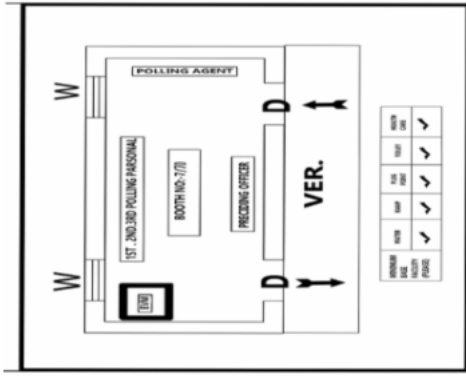

Nazri Naksha