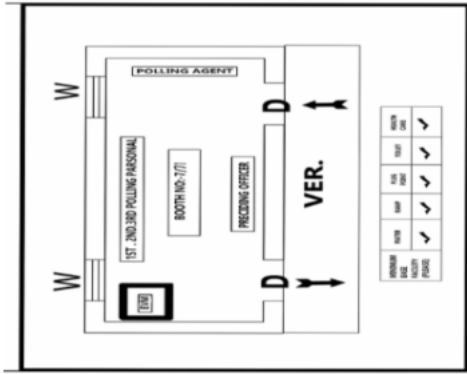

Nazri Naksha