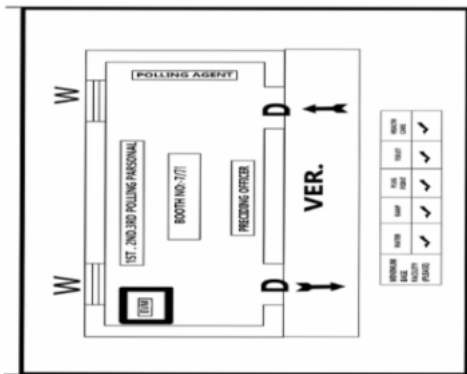

নির্বাচক নিবন্ধন আধিকারিকের স্বাক্ষর

Nazri Naksha

Google Map View

Polling Station Building Front View

Polling Station Front View

Cad View

Key MAP View

1 নাম : নিলীমা (সরকার) অধিকারী স্বামীর নাম: অজয় অধিকারী বাড়ির নং : 128 বয়স : 35 লিঙ্গ : মহিলা	RNL1467224 ফটো উপলব্ধ	2 নাম : পরিমল অধিকারী পিতার নাম: হরিদাস অধিকারী বাড়ির নং : n0118 বয়স : 42 লিঙ্গ : পুরুষ	KRM2541183 ফটো উপলব্ধ	3 নাম : বিজয় অধিকারী পিতার নাম: জগৎ চন্দ্র অধিকারী বাড়ির নং : n0128 বয়স : 39 লিঙ্গ : পুরুষ	KRM2248458 ফটো উপলব্ধ
4 নাম : প্রতিমা অধিকারী বর্মন স্বামীর নাম: দেবীদাশ অধিকারী বাড়ির নং : নং143 বয়স : 35 লিঙ্গ : মহিলা	RNL1462837 ফটো উপলব্ধ	5 নাম : সাগর অধিকারী পিতার নাম: ভরত চন্দ্র অধিকারী বাড়ির নং : n0142 বয়স : 32 লিঙ্গ : পুরুষ	RNL1959188 ফটো উপলব্ধ	6 নাম : পিঙ্কি অধিকারী পিতার নাম: দিলীপ অধিকারী বাড়ির নং : নং143 বয়স : 21 লিঙ্গ : মহিলা	RNL3118452 ফটো উপলব্ধ
7 নাম : গৌতম অধিকারী পিতার নাম: গোপাল অধিকারী বাড়ির নং : n0142 বয়স : 38 লিঙ্গ : পুরুষ	KRM2599397 ফটো উপলব্ধ	8 নাম : চিত্রা বর্মন স্বামীর নাম: উত্তম অধিকারী বাড়ির নং : এন0144 বয়স : 26 লিঙ্গ : মহিলা	RNL2536894 ফটো উপলব্ধ	9 নাম : দিবাকর অধিকারী পিতার নাম: দিলীপ অধিকারী বাড়ির নং : এন0143 বয়স : 25 লিঙ্গ : পুরুষ	RNL2652279 ফটো উপলব্ধ
10 নাম : উত্তম অধিকারী পিতার নাম: নুপেন্দ্র চন্দ্র অধিকারী বাড়ির নং : n0144 বয়স : 38 লিঙ্গ : পুরুষ	KRM2441285 ফটো উপলব্ধ	11 নাম : রত্না অধিকারী (বর্মন) স্বামীর নাম: নিবাস অধিকারী বাড়ির নং : n0142 বয়স : 43 লিঙ্গ : মহিলা	KRM2248789 ফটো উপলব্ধ	12 নাম : গীতা অধিকারী স্বামীর নাম: পূর্ণ অধিকারী বাড়ির নং : n0132 বয়স : 50 লিঙ্গ : মহিলা	KRM2599611 ফটো উপলব্ধ
13 নাম : ঝর্ণা অধিকারী স্বামীর নাম: জগৎ চন্দ্র অধিকারী বাড়ির নং : n0128 বয়স : 61 লিঙ্গ : মহিলা	RNL3332400 ফটো উপলব্ধ	14 নাম : জগৎচন্দ্র অধিকারী পিতার নাম: যামিনী অধিকারী বাড়ির নং : n0128 বয়স : 66 লিঙ্গ : পুরুষ	WB/01/007/150793 ফটো উপলব্ধ	15 নাম : দেবী দাশ অধিকারী পিতার নাম: সর্বানন্দ অধিকারী বাড়ির নং : n0143 বয়স : 35 লিঙ্গ : পুরুষ	RNL1464676 ফটো উপলব্ধ
16 নাম : কালিদাস অধিকারী পিতার নাম: সর্বানন্দ অধিকারী বাড়ির নং : n0143 বয়স : 38 লিঙ্গ : পুরুষ	KRM2441186 ফটো উপলব্ধ	17 নাম : রবীন্দ্র অধিকারী পিতার নাম: রমেশ অধিকারী বাড়ির নং : n0132 বয়স : 71 লিঙ্গ : পুরুষ	WB/01/007/150547 ফটো উপলব্ধ	18 নাম : নিবাস অধিকারী পিতার নাম: সুনীল অধিকারী বাড়ির নং : n0142 বয়স : 55 লিঙ্গ : পুরুষ	WB/01/007/150740 ফটো উপলব্ধ
19 নাম : দিলীপ অধিকারী পিতার নাম: সর্বানন্দ অধিকারী বাড়ির নং : n0143 বয়স : 48 লিঙ্গ : পুরুষ	WB/01/007/150894 ফটো উপলব্ধ	20 নাম : শোভন অধিকারী পিতার নাম: গোপাল চন্দ্র অধিকারী বাড়ির নং : n0142 বয়স : 36 লিঙ্গ : পুরুষ	RNL1380690 ফটো উপলব্ধ	21 নাম : মামনি অধিকারী (বর্মন) স্বামীর নাম: সঞ্জয় অধিকারী বাড়ির নং : n0132 বয়স : 32 লিঙ্গ : মহিলা	RNL2089258 ফটো উপলব্ধ
22 নাম : সঞ্জয় অধিকারী পিতার নাম: রবীন্দ্র নাথ অধিকারী বাড়ির নং : n0132 বয়স : 37 লিঙ্গ : পুরুষ	RNL0309187 ফটো উপলব্ধ	23 নাম : মাধবী অধিকারী স্বামীর নাম: হরিদাস অধিকারী বাড়ির নং : n0118 বয়স : 71 লিঙ্গ : মহিলা	WB/01/007/150012 ফটো উপলব্ধ	24 নাম : টুলটুলি অধিকারী(বর্মন) স্বামীর নাম: দিলীপ অধিকারী বাড়ির নং : n0143 বয়স : 42 লিঙ্গ : মহিলা	KRM2689578 ফটো উপলব্ধ
25 নাম : অলকা অধিকারী স্বামীর নাম: নুপেন্দ্র চন্দ্র অধিকারী বাড়ির নং : n0144 বয়স : 57 লিঙ্গ : মহিলা	WB/01/007/150677 ফটো উপলব্ধ	26 নাম : সবিতা অধিকারী (স্বায়ী) স্বামীর নাম: মুনীন্দ্র অধিকারী বাড়ির নং : n0118 বয়স : 33 লিঙ্গ : মহিলা	RNL2089191 ফটো উপলব্ধ	27 নাম : অজয় অধিকারী পিতার নাম: জগৎ চন্দ্র অধিকারী বাড়ির নং : n0128 বয়স : 42 লিঙ্গ : পুরুষ	KRM2035228 ফটো উপলব্ধ
28 নাম : গোপাল চন্দ্র অধিকারী পিতার নাম: যামিনী কান্ত অধিকারী বাড়ির নং : n0142 বয়স : 71 লিঙ্গ : পুরুষ	WB/01/007/150788 ফটো উপলব্ধ	29 নাম : হেমন্ত অধিকারী পিতার নাম: ধরনী অধিকারী বাড়ির নং : n0162 বয়স : 57 লিঙ্গ : পুরুষ	KBC2530566 ফটো উপলব্ধ	30 নাম : গোপাল অধিকারী পিতার নাম: হেমন্ত অধিকারী বাড়ির নং : n0162 বয়স : 31 লিঙ্গ : পুরুষ	RNL1811371 ফটো উপলব্ধ