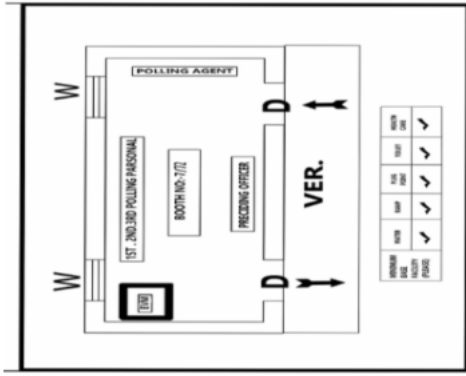

Nazri Naksha