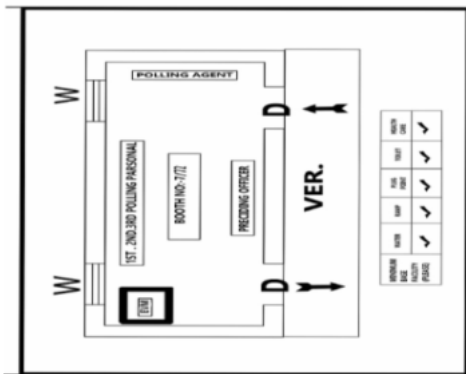

নির্বাচক নিবন্ধন আধিকারিকের স্বাক্ষর

Nazri Naksha

Google Map View

Polling Station Building Front View

Polling Station Front View

Cad View

Key MAP View

1 নাম : মিঠুন অধিকারী পিতার নাম: জগবন্ধু অধিকারী বাড়ির নং : n0067 বয়স : 37 লিঙ্গ : পুরুষ	RNL0316158 ফটো উপলব্ধ	2 নাম : দিপালী অধিকারী স্বামীর নাম: অভয় অধিকারী বাড়ির নং : n0066 বয়স : 40 লিঙ্গ : মহিলা	RNL1597194 ফটো উপলব্ধ	3 নাম : মৃত্যুঞ্জয় অধিকারী পিতার নাম: অনাথ বন্ধু অধিকারী বাড়ির নং : n0066 বয়স : 50 লিঙ্গ : পুরুষ	RNL3189701 ফটো উপলব্ধ
4 নাম : কল্পিতা অধিকারী পিতার নাম: মৃত সন্তোষ কুমার অধিকারী বাড়ির নং : n0070 বয়স : 27 লিঙ্গ : মহিলা	RNL2477982 ফটো উপলব্ধ	5 নাম : মিনু (অধিকারী) বর্মন স্বামীর নাম: অজয় অধিকারী বাড়ির নং : n0066 বয়স : 46 লিঙ্গ : মহিলা	WB/01/008/468695 ফটো উপলব্ধ	6 নাম : সারথী অধিকারী স্বামীর নাম: বাবুল অধিকারী বাড়ির নং : n0066 বয়স : 40 লিঙ্গ : মহিলা	RNL1702331 ফটো উপলব্ধ
7 নাম : মমতা অধিকারী স্বামীর নাম: সঞ্জয় অধিকারী বাড়ির নং : n0066 বয়স : 37 লিঙ্গ : মহিলা	RNL2089654 ফটো উপলব্ধ	8 নাম : মনোজিৎ অধিকারী পিতার নাম: দ্বিজেন অধিকারী বাড়ির নং : নং004 বয়স : 26 লিঙ্গ : পুরুষ	RNL2867430 ফটো উপলব্ধ	9 নাম : মালতীলতা অধিকারী স্বামীর নাম: সন্তোষ কুমার অধিকারী বাড়ির নং : n0070 বয়স : 60 লিঙ্গ : মহিলা	KRM1859248 ফটো উপলব্ধ
10 নাম : অজয় অধিকারী পিতার নাম: অনাথ বন্ধু অধিকারী বাড়ির নং : n0066 বয়স : 55 লিঙ্গ : পুরুষ	RNL3035755 ফটো উপলব্ধ	11 নাম : লিপি অধিকারী পিতার নাম: জগবন্ধু অধিকারী বাড়ির নং : n0067 বয়স : 36 লিঙ্গ : মহিলা	RNL1380872 ফটো উপলব্ধ	12 নাম : বিভা অধিকারী স্বামীর নাম: মৃত্যুঞ্জয় অধিকারী বাড়ির নং : না বয়স : 33 লিঙ্গ : মহিলা	RNL1692573 ফটো উপলব্ধ
13 নাম : রঞ্জন অধিকারী পিতার নাম: রমেশ অধিকারী বাড়ির নং : n0071 বয়স : 41 লিঙ্গ : পুরুষ	KRM2690204 ফটো উপলব্ধ	14 নাম : সরস্বতী অধিকারী স্বামীর নাম: সূজয় অধিকারী বাড়ির নং : N0068 বয়স : 28 লিঙ্গ : মহিলা	RNL2534386 ফটো উপলব্ধ	15 নাম : রমেশচন্দ্র অধিকারী পিতার নাম: চন্দ্রমোহন অধিকারী বাড়ির নং : n0071 বয়স : 75 লিঙ্গ : পুরুষ	WB/01/007/156065 ফটো উপলব্ধ
16 নাম : অঞ্জলী অধিকারী স্বামীর নাম: সুধাংশু অধিকারী বাড়ির নং : n0008 বয়স : 54 লিঙ্গ : মহিলা	WB/01/007/156329 ফটো উপলব্ধ	17 নাম : কাঞ্চন অধিকারী স্বামীর নাম: সুবল অধিকারী বাড়ির নং : n0007 বয়স : 52 লিঙ্গ : মহিলা	WB/01/007/156328 ফটো উপলব্ধ	18 নাম : বিমল অধিকারী পিতার নাম: বন্ধু অধিকারী বাড়ির নং : n0006 বয়স : 59 লিঙ্গ : পুরুষ	WB/01/007/156564 ফটো উপলব্ধ
19 নাম : তপন অধিকারী পিতার নাম: রমেন অধিকারী বাড়ির নং : n0006 বয়স : 30 লিঙ্গ : পুরুষ	RNL2089480 ফটো উপলব্ধ	20 নাম : প্রনব অধিকারী পিতার নাম: জগবন্ধু অধিকারী বাড়ির নং : n0067 বয়স : 33 লিঙ্গ : পুরুষ	RNL1959402 ফটো উপলব্ধ	21 নাম : পূর্ণিমা রায় স্বামীর নাম: প্রদীপ কুমার রায় বাড়ির নং : n0069 বয়স : 39 লিঙ্গ : মহিলা	KRM2427250 ফটো উপলব্ধ
22 নাম : সুবল অধিকারী পিতার নাম: শংকর অধিকারী বাড়ির নং : n0007 বয়স : 56 লিঙ্গ : পুরুষ	WB/01/007/156327 ফটো উপলব্ধ	23 নাম : নমিতা অধিকারী স্বামীর নাম: সুভাষ অধিকারী বাড়ির নং : n0002 বয়স : 52 লিঙ্গ : মহিলা	WB/01/007/156342 ফটো উপলব্ধ	24 নাম : সুভাষ অধিকারী পিতার নাম: শংকর অধিকারী বাড়ির নং : n0002 বয়স : 58 লিঙ্গ : পুরুষ	WB/01/007/156574 ফটো উপলব্ধ
25 নাম : রনজিত অধিকারী পিতার নাম: রমেশ অধিকারী বাড়ির নং : n0071 বয়স : 50 লিঙ্গ : পুরুষ	WB/01/007/156031 ফটো উপলব্ধ	26 নাম : ফুলকুমারী অধিকারী স্বামীর নাম: অজিত অধিকারী বাড়ির নং : n0069 বয়স : 52 লিঙ্গ : মহিলা	KRM2600005 ফটো উপলব্ধ	27 নাম : অজিত অধিকারী পিতার নাম: অনন্ত অধিকারী বাড়ির নং : n0069 বয়স : 63 লিঙ্গ : পুরুষ	KRM2036952 ফটো উপলব্ধ
28 নাম : সূজয় অধিকারী পিতার নাম: প্রভাতচন্দ্র অধিকারী বাড়ির নং : n0068 বয়স : 46 লিঙ্গ : পুরুষ	KRM1858919 ফটো উপলব্ধ	29 নাম : মায়া অধিকারী স্বামীর নাম: প্রভাত অধিকারী বাড়ির নং : n0007 বয়স : 73 লিঙ্গ : মহিলা	WB/01/007/156499 ফটো উপলব্ধ	30 নাম : সঞ্জিত অধিকারী পিতার নাম: সুবল অধিকারী বাড়ির নং : n0007 বয়স : 30 লিঙ্গ : পুরুষ	RNL1959360 ফটো উপলব্ধ