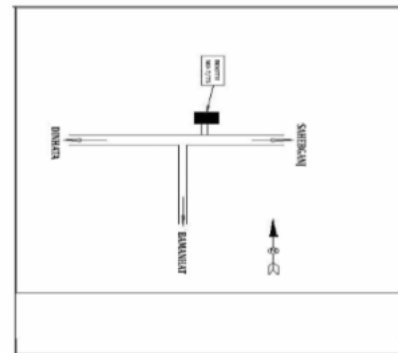

নির্বাচক নিবন্ধন আধিকারিকের স্বাক্ষর

Nazri Naksha

Google Map View

Polling Station Building Front View

Polling Station Front View

Cad View

Key MAP View

1 নাম : অঞ্জলী (কোঙার) রায় স্বামীর নাম: বিশ্বজিৎ রায় বাড়ির নং : n0243 বয়স : 39 লিঙ্গ : মহিলা	RNL1589217 ফটো উপলব্ধ	2 নাম : রীতা (বর্মন) রায় স্বামীর নাম: প্রসেনজিৎ রায় বাড়ির নং : n0245 বয়স : 40 লিঙ্গ : মহিলা	KRM2250827 ফটো উপলব্ধ	3 নাম : দিলীপ অধিকারী পিতার নাম: নগেন্দ্রনাথ অধিকারী বাড়ির নং : n0071 বয়স : 50 লিঙ্গ : পুরুষ	KRM1612068 ফটো উপলব্ধ
4 নাম : রনজীৎ অধিকারী পিতার নাম: খগেন্দ্র অধিকারী বাড়ির নং : n0084 বয়স : 48 লিঙ্গ : পুরুষ	KRM1852854 ফটো উপলব্ধ	5 নাম : সূচিত্রা রানী অধিকারী (পোদ্দার) স্বামীর নাম: রঞ্জিৎ অধিকারী বাড়ির নং : n0084 বয়স : 41 লিঙ্গ : মহিলা	KRM2598795 ফটো উপলব্ধ	6 নাম : জ্যোৎস্না বর্মন অধিকারী স্বামীর নাম: রতন বর্মন বাড়ির নং : n0266 বয়স : 32 লিঙ্গ : মহিলা	RNL2292001 ফটো উপলব্ধ
7 নাম : সন্ধ্যা অধিকারী স্বামীর নাম: সুধীর অধিকারী বাড়ির নং : n0059 বয়স : 67 লিঙ্গ : মহিলা	WB/01/007/144046 ফটো উপলব্ধ	8 নাম : নিয়তী অধিকারী স্বামীর নাম: দিলীপ অধিকারী বাড়ির নং : n0071 বয়স : 49 লিঙ্গ : মহিলা	KRM2034577 ফটো উপলব্ধ	9 নাম : অমিত রায় পিতার নাম: অজিত কুমার রায় বাড়ির নং : n0139 বয়স : 28 লিঙ্গ : পুরুষ	RNL2478824 ফটো উপলব্ধ
10 নাম : রিংকু রায় পিতার নাম: হিমাংশু কুমার রায় বাড়ির নং : n0142 বয়স : 28 লিঙ্গ : মহিলা	RNL2478840 ফটো উপলব্ধ	11 নাম : মৃগাল কান্তি রায় পিতার নাম: শ্যামাচরন রায় বাড়ির নং : n0142 বয়স : 50 লিঙ্গ : পুরুষ	RNL2768489 ফটো উপলব্ধ	12 নাম : হিমাংশু কুমার রায় পিতার নাম: শ্যামাচরন রায় বাড়ির নং : n0142 বয়স : 59 লিঙ্গ : পুরুষ	RNL2768471 ফটো উপলব্ধ
13 নাম : রাজু রায় পিতার নাম: অজিত কুমার রায় বাড়ির নং : n0139 বয়স : 35 লিঙ্গ : পুরুষ	RNL1466317 ফটো উপলব্ধ	14 নাম : আশালতা রায় স্বামীর নাম: দিলীপ কুমার রায় বাড়ির নং : n0142 বয়স : 53 লিঙ্গ : মহিলা	KRM1852979 ফটো উপলব্ধ	15 নাম : মমতা রায় স্বামীর নাম: অজিত কুমার রায় বাড়ির নং : n0139 বয়স : 59 লিঙ্গ : মহিলা	RNL2903334 ফটো উপলব্ধ
16 নাম : সৌমেন রায় পিতার নাম: শ্যামাচরন রায় বাড়ির নং : n0142 বয়স : 45 লিঙ্গ : পুরুষ	KRM2034296 ফটো উপলব্ধ	17 নাম : তিথি কর্মকার পিতার নাম: কিংকর কর্মকার বাড়ির নং : nং070 বয়স : 23 লিঙ্গ : মহিলা	RNL2986693 ফটো উপলব্ধ	18 নাম : উজ্জল কর্মকার পিতার নাম: নিতাই কর্মকার বাড়ির নং : n0013 বয়স : 37 লিঙ্গ : পুরুষ	KRM2598712 ফটো উপলব্ধ
19 নাম : সুব্রত বর্মন পিতার নাম: সুধীর বর্মন বাড়ির নং : n0089 বয়স : 34 লিঙ্গ : পুরুষ	RNL1702984 ফটো উপলব্ধ	20 নাম : সমির কর্মকার পিতার নাম: সুনিল কর্মকার বাড়ির নং : n0014 বয়স : 34 লিঙ্গ : পুরুষ	RNL1466333 ফটো উপলব্ধ	21 নাম : অনামিকা বর্মন স্বামীর নাম: সুব্রত বর্মন বাড়ির নং : nং 89 বয়স : 25 লিঙ্গ : মহিলা	RNL3089588 ফটো উপলব্ধ
22 নাম : নিতাই কর্মকার পিতার নাম: নলিনী কর্মকার বাড়ির নং : n0089 বয়স : 68 লিঙ্গ : পুরুষ	WB/01/007/144344 ফটো উপলব্ধ	23 নাম : বুনু কর্মকার স্বামীর নাম: কিংকর কর্মকার বাড়ির নং : n0070 বয়স : 56 লিঙ্গ : মহিলা	WB/01/007/144533 ফটো উপলব্ধ	24 নাম : বীনা কর্মকার স্বামীর নাম: নিতাই কর্মকার বাড়ির নং : n0013 বয়স : 55 লিঙ্গ : মহিলা	WB/01/007/144013 ফটো উপলব্ধ
25 নাম : ঝুমকি কর্মকার স্বামীর নাম: কিংকর কর্মকার বাড়ির নং : n0070 বয়স : 46 লিঙ্গ : মহিলা	KRM1853696 ফটো উপলব্ধ	26 নাম : কিংকর কর্মকার পিতার নাম: নরেশ কর্মকার বাড়ির নং : n0070 বয়স : 53 লিঙ্গ : পুরুষ	WB/01/007/144022 ফটো উপলব্ধ	27 নাম : সুধীর চন্দ্র বর্মন পিতার নাম: পাচুরাম বর্মন বাড়ির নং : n0089 বয়স : 58 লিঙ্গ : পুরুষ	RNL3332368 ফটো উপলব্ধ
28 নাম : শঙ্কর কর্মকার পিতার নাম: নরেশ কর্মকার বাড়ির নং : n0070 বয়স : 63 লিঙ্গ : পুরুষ	RNL2768505 ফটো উপলব্ধ	29 নাম : মানিক কর্মকার পিতার নাম: শঙ্কর কর্মকার বাড়ির নং : nং070 বয়স : 24 লিঙ্গ : পুরুষ	RNL2986651 ফটো উপলব্ধ	30 নাম : সুনিল কর্মকার পিতার নাম: রামলাল কর্মকার বাড়ির নং : n0014 বয়স : 63 লিঙ্গ : পুরুষ	WB/01/007/144561 ফটো উপলব্ধ