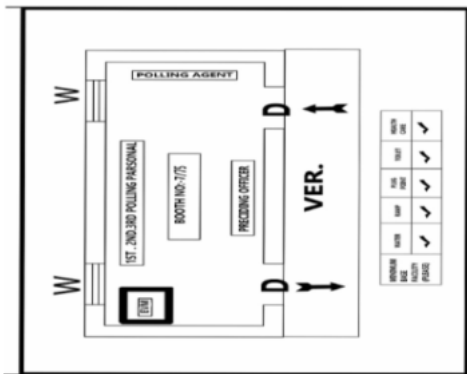

নির্বাচক নিবন্ধন আধিকারিকের স্বাক্ষর

Nazri Naksha

Google Map View

Polling Station Building Front View

Polling Station Front View

Cad View

Key MAP View

1 নাম : অঞ্জলী (কোঙার) রায় স্বামীর নাম: বিশ্বজিৎ রায় বাড়ির নং : n0243 বয়স : 39 লিঙ্গ : মহিলা	RNL1589217 ফটো উপলব্ধ	2 নাম : রীতা (বর্মন) রায় স্বামীর নাম: প্রসেনজিৎ রায় বাড়ির নং : n0245 বয়স : 40 লিঙ্গ : মহিলা	KRM2250827 ফটো উপলব্ধ	3 নাম : দিলীপ অধিকারী পিতার নাম: নগেন্দ্রনাথ অধিকারী বাড়ির নং : n0071 বয়স : 50 লিঙ্গ : পুরুষ	KRM1612068 ফটো উপলব্ধ
4 নাম : রনজীৎ অধিকারী পিতার নাম: খগেন্দ্র অধিকারী বাড়ির নং : n0084 বয়স : 48 লিঙ্গ : পুরুষ	KRM1852854 ফটো উপলব্ধ	5 নাম : সূচিত্রা রানী অধিকারী (পোদ্দার) স্বামীর নাম: রঞ্জিৎ অধিকারী বাড়ির নং : n0084 বয়স : 41 লিঙ্গ : মহিলা	KRM2598795 ফটো উপলব্ধ	6 নাম : জ্যোৎস্না বর্মন অধিকারী স্বামীর নাম: রতন বর্মন বাড়ির নং : n0266 বয়স : 32 লিঙ্গ : মহিলা	RNL2292001 ফটো উপলব্ধ
7 নাম : সন্ধ্যা অধিকারী স্বামীর নাম: সুধীর অধিকারী বাড়ির নং : n0059 বয়স : 67 লিঙ্গ : মহিলা	WB/01/007/144046 ফটো উপলব্ধ	8 নাম : নিয়তী অধিকারী স্বামীর নাম: দিলীপ অধিকারী বাড়ির নং : n0071 বয়স : 49 লিঙ্গ : মহিলা	KRM2034577 ফটো উপলব্ধ	9 নাম : অমিত রায় পিতার নাম: অজিত কুমার রায় বাড়ির নং : n0139 বয়স : 28 লিঙ্গ : পুরুষ	RNL2478824 ফটো উপলব্ধ
10 নাম : রিংকু রায় পিতার নাম: হিমাংশু কুমার রায় বাড়ির নং : n0142 বয়স : 28 লিঙ্গ : মহিলা	RNL2478840 ফটো উপলব্ধ	11 নাম : মৃগাল কান্তি রায় পিতার নাম: শ্যামাচরন রায় বাড়ির নং : n0142 বয়স : 50 লিঙ্গ : পুরুষ	RNL2768489 ফটো উপলব্ধ	12 নাম : হিমাংশু কুমার রায় পিতার নাম: শ্যামাচরন রায় বাড়ির নং : n0142 বয়স : 59 লিঙ্গ : পুরুষ	RNL2768471 ফটো উপলব্ধ
13 নাম : রাজু রায় পিতার নাম: অজিত কুমার রায় বাড়ির নং : n0139 বয়স : 35 লিঙ্গ : পুরুষ	RNL1466317 ফটো উপলব্ধ	14 নাম : আশালতা রায় স্বামীর নাম: দিলীপ কুমার রায় বাড়ির নং : n0142 বয়স : 53 লিঙ্গ : মহিলা	KRM1852979 ফটো উপলব্ধ	15 নাম : মমতা রায় স্বামীর নাম: অজিত কুমার রায় বাড়ির নং : n0139 বয়স : 59 লিঙ্গ : মহিলা	RNL2903334 ফটো উপলব্ধ
16 নাম : সৌমেন রায় পিতার নাম: শ্যামাচরন রায় বাড়ির নং : n0142 বয়স : 45 লিঙ্গ : পুরুষ	KRM2034296 ফটো উপলব্ধ	17 নাম : তিথি কর্মকার পিতার নাম: কিংকর কর্মকার বাড়ির নং : nং070 বয়স : 23 লিঙ্গ : মহিলা	RNL2986693 ফটো উপলব্ধ	18 নাম : উজ্জল কর্মকার পিতার নাম: নিতাই কর্মকার বাড়ির নং : n0013 বয়স : 37 লিঙ্গ : পুরুষ	KRM2598712 ফটো উপলব্ধ
19 নাম : সুব্রত বর্মন পিতার নাম: সুধীর বর্মন বাড়ির নং : n0089 বয়স : 34 লিঙ্গ : পুরুষ	RNL1702984 ফটো উপলব্ধ	20 নাম : সমির কর্মকার পিতার নাম: সুনিল কর্মকার বাড়ির নং : n0014 বয়স : 34 লিঙ্গ : পুরুষ	RNL1466333 ফটো উপলব্ধ	21 নাম : অনামিকা বর্মন স্বামীর নাম: সুব্রত বর্মন বাড়ির নং : nং 89 বয়স : 25 লিঙ্গ : মহিলা	RNL3089588 ফটো উপলব্ধ
22 নাম : নিতাই কর্মকার পিতার নাম: নলিনী কর্মকার বাড়ির নং : n0089 বয়স : 68 লিঙ্গ : পুরুষ	WB/01/007/144344 ফটো উপলব্ধ	23 নাম : বুনু কর্মকার স্বামীর নাম: কিংকর কর্মকার বাড়ির নং : n0070 বয়স : 56 লিঙ্গ : মহিলা	WB/01/007/144533 ফটো উপলব্ধ	24 নাম : বীনা কর্মকার স্বামীর নাম: নিতাই কর্মকার বাড়ির নং : n0013 বয়স : 55 লিঙ্গ : মহিলা	WB/01/007/144013 ফটো উপলব্ধ
25 নাম : ঝুমকি কর্মকার স্বামীর নাম: কিংকর কর্মকার বাড়ির নং : n0070 বয়স : 46 লিঙ্গ : মহিলা	KRM1853696 ফটো উপলব্ধ	26 নাম : কিংকর কর্মকার পিতার নাম: নরেশ কর্মকার বাড়ির নং : n0070 বয়স : 53 লিঙ্গ : পুরুষ	WB/01/007/144022 ফটো উপলব্ধ	27 নাম : সুধীর চন্দ্র বর্মন পিতার নাম: পাচুরাম বর্মন বাড়ির নং : n0089 বয়স : 58 লিঙ্গ : পুরুষ	RNL3332368 ফটো উপলব্ধ
28 নাম : শঙ্কর কর্মকার পিতার নাম: নরেশ কর্মকার বাড়ির নং : n0070 বয়স : 63 লিঙ্গ : পুরুষ	RNL2768505 ফটো উপলব্ধ	29 নাম : মানিক কর্মকার পিতার নাম: শঙ্কর কর্মকার বাড়ির নং : nং070 বয়স : 24 লিঙ্গ : পুরুষ	RNL2986651 ফটো উপলব্ধ	30 নাম : সুনিল কর্মকার পিতার নাম: রামলাল কর্মকার বাড়ির নং : n0014 বয়স : 63 লিঙ্গ : পুরুষ	WB/01/007/144561 ফটো উপলব্ধ