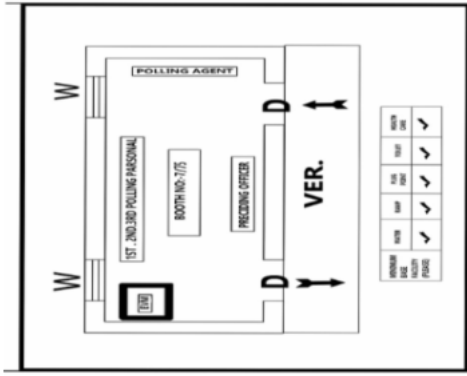

Nazri Naksha