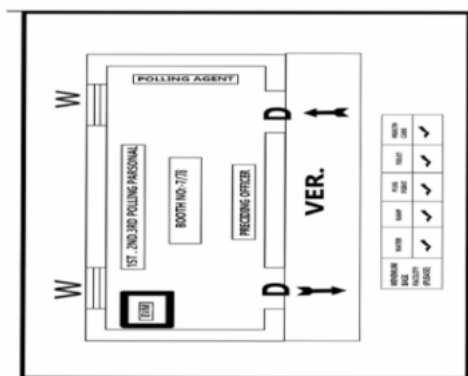

নির্বাচক নিবন্ধন আধিকারিকের স্বাক্ষর

Nazri Naksha

Google Map View

Polling Station Building Front View

Polling Station Front View

Cad View

Key MAP View

1	RNL2654655	ফটো উপলব্ধ	নাম : বুলবুলি অধিকারী স্বামীর নাম: উৎপল অধিকারী বাড়ির নং : এন0120 বয়স : 42 লিঙ্গ : মহিলা	2	RNL3087848	ফটো উপলব্ধ	নাম : মৌসুমী অধিকারী পিতার নাম: নারায়ণ অধিকারী বাড়ির নং : নং 146 বয়স : 22 লিঙ্গ : মহিলা	3	RNL1598630	ফটো উপলব্ধ	নাম : সুবোধ কুন্ডু পিতার নাম: সুভাষ চন্দ্র কুন্ডু বাড়ির নং : n0032 বয়স : 39 লিঙ্গ : পুরুষ
4	KRM2690857	ফটো উপলব্ধ	নাম : রাজীব কুন্ডু পিতার নাম: নিখিল চন্দ্র কুন্ডু বাড়ির নং : n0031 বয়স : 36 লিঙ্গ : পুরুষ	5	KRM2690790	ফটো উপলব্ধ	নাম : বিশ্বেজিৎ কুন্ডু পিতার নাম: অনিল কুন্ডু বাড়ির নং : এন0030 বয়স : 38 লিঙ্গ : পুরুষ	6	WB/01/007/162395	ফটো উপলব্ধ	নাম : সুকুমার কুন্ডু পিতার নাম: হেমন্ত কুন্ডু বাড়ির নং : n0033 বয়স : 61 লিঙ্গ : পুরুষ
7	WB/01/007/162364	ফটো উপলব্ধ	নাম : গনেশচন্দ্র কুন্ডু পিতার নাম: সুভাষচন্দ্র কুন্ডু বাড়ির নং : n0032 বয়স : 49 লিঙ্গ : পুরুষ	8	WB/01/007/162349	ফটো উপলব্ধ	নাম : সুভাষচন্দ্র কুন্ডু পিতার নাম: দিগেন্দ্র কুন্ডু বাড়ির নং : n0032 বয়স : 91 লিঙ্গ : পুরুষ	9	KRM2038438	ফটো উপলব্ধ	নাম : উৎপল কুন্ডু পিতার নাম: নিখিল চন্দ্র কুন্ডু বাড়ির নং : n0031 বয়স : 45 লিঙ্গ : পুরুষ
10	WB/01/007/162394	ফটো উপলব্ধ	নাম : পরিমল কুন্ডু পিতার নাম: অনিল কুন্ডু বাড়ির নং : n0030 বয়স : 49 লিঙ্গ : পুরুষ	11	WB/01/007/162346	ফটো উপলব্ধ	নাম : অনিল কুন্ডু পিতার নাম: উপেন্দ্র চন্দ্র কুন্ডু বাড়ির নং : n0030 বয়স : 79 লিঙ্গ : পুরুষ	12	KRM2251585	ফটো উপলব্ধ	নাম : প্রমোদ কুন্ডু পিতার নাম: সুভাষ চন্দ্র কুন্ডু বাড়ির নং : n0032 বয়স : 42 লিঙ্গ : পুরুষ
13	RNL3323672	ফটো উপলব্ধ	নাম : অশোকচন্দ্র কুন্ডু পিতার নাম: নিখিলচন্দ্র কুন্ডু বাড়ির নং : n0031 বয়স : 51 লিঙ্গ : পুরুষ	14	KRM2690808	ফটো উপলব্ধ	নাম : সুধন কুন্ডু পিতার নাম: অনিল কুন্ডু বাড়ির নং : n0030 বয়স : 40 লিঙ্গ : পুরুষ	15	KRM2541845	ফটো উপলব্ধ	নাম : বুধন কুন্ডু পিতার নাম: অনিল কুন্ডু বাড়ির নং : n0030 বয়স : 47 লিঙ্গ : পুরুষ
16	RNL3088135	ফটো উপলব্ধ	নাম : বাপ্পা কুণ্ডু পিতার নাম: সুকুমার কুণ্ডু বাড়ির নং : না বয়স : 24 লিঙ্গ : পুরুষ	17	RNL2479707	ফটো উপলব্ধ	নাম : সুমন কুন্ডু পিতার নাম: সুকুমার কুন্ডু বাড়ির নং : n0033 বয়স : 31 লিঙ্গ : পুরুষ	18	RNL3006228	ফটো উপলব্ধ	নাম : মল্লিকা কুণ্ডু পিতার নাম: তপন কুণ্ডু বাড়ির নং : নং033 বয়স : 23 লিঙ্গ : মহিলা
19	KRM2690782	ফটো উপলব্ধ	নাম : প্রসেনজিৎ কুন্ডু পিতার নাম: অনিল কুন্ডু বাড়ির নং : n0030 বয়স : 36 লিঙ্গ : পুরুষ	20	KRM2443182	ফটো উপলব্ধ	নাম : লিপিকা কুন্ডু (সরকার) স্বামীর নাম: তপন কুন্ডু বাড়ির নং : n0033 বয়স : 40 লিঙ্গ : মহিলা	21	RNL1704121	ফটো উপলব্ধ	নাম : প্রমিলা সেন(সরকার) স্বামীর নাম: শ্যামল কুমার সেন বাড়ির নং : n0033 বয়স : 34 লিঙ্গ : মহিলা
22	RNL1381730	ফটো উপলব্ধ	নাম : তাপশী তামবুলি (কুন্ডু) স্বামীর নাম: গনেশ চন্দ্র কুন্ডু বাড়ির নং : n0032 বয়স : 39 লিঙ্গ : মহিলা	23	WB/01/007/162404	ফটো উপলব্ধ	নাম : স্বপনকুমার কুন্ডু পিতার নাম: সুভাষচন্দ্র কুন্ডু বাড়ির নং : n0032 বয়স : 52 লিঙ্গ : পুরুষ	24	KRM2252336	ফটো উপলব্ধ	নাম : সোমা কুন্ডু (দাম) স্বামীর নাম: পরিমল কুন্ডু বাড়ির নং : n0030 বয়স : 41 লিঙ্গ : মহিলা
Q 25	KRM2443505	ফটো উপলব্ধ	নাম : শ্যামল কুমার সেন পিতার নাম: যামিনী সেন বাড়ির নং : n0033 বয়স : 46 লিঙ্গ : পুরুষ	26	KRM2443117	ফটো উপলব্ধ	নাম : মামনি কুন্ডু স্বামীর নাম: স্বপন কুমার কুন্ডু বাড়ির নং : n0032 বয়স : 43 লিঙ্গ : মহিলা	27	KRM2600815	ফটো উপলব্ধ	নাম : দীপক কুমার কুন্ডু পিতার নাম: সুভাষ চন্দ্র কুন্ডু বাড়ির নং : n0032 বয়স : 43 লিঙ্গ : পুরুষ
28	WB/01/007/162173	ফটো উপলব্ধ	নাম : নিখিলচন্দ্র কুন্ডু পিতার নাম: উপেন্দ্রচন্দ্র কুন্ডু বাড়ির নং : n0031 বয়স : 76 লিঙ্গ : পুরুষ	29	RNL1814045	ফটো উপলব্ধ	নাম : তুলসী রানী কুন্ডু স্বামীর নাম: সুধন কুন্ডু বাড়ির নং : n0030 বয়স : 35 লিঙ্গ : মহিলা	30	KRM2251577	ফটো উপলব্ধ	নাম : রেখা কুণ্ডু স্বামীর নাম: সুকুমার কুণ্ডু বাড়ির নং : n0033 বয়স : 51 লিঙ্গ : মহিলা