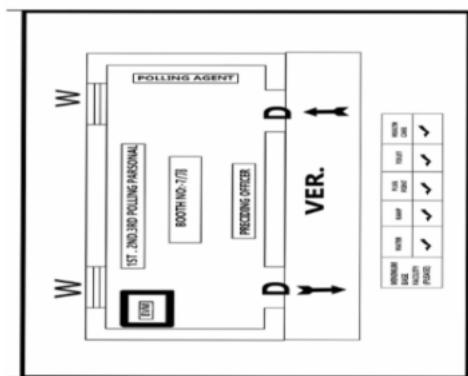

Nazri Naksha