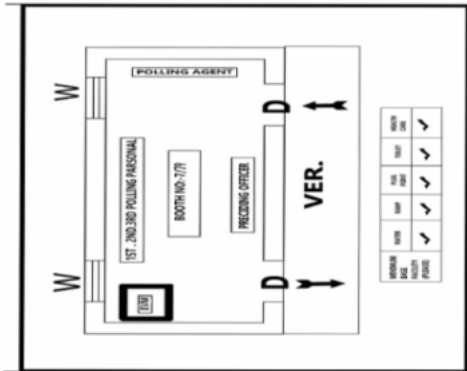

নির্বাচক নিবন্ধন আধিকারিকের স্বাক্ষর

Nazri Naksha

Google Map View

Polling Station Building Front View

Polling Station Front View

Cad View

Key MAP View

1 নাম : মঞ্জু বিবি স্বামীর নাম: নুরহোসেন মিঞা বাড়ির নং : n0058 বয়স : 47 লিঙ্গ : মহিলা	RNL2773786 ফটো উপলব্ধ	2 নাম : নূর মহম্মদ মিঞা পিতার নাম: ওয়সম আলী বাড়ির নং : n0058 বয়স : 36 লিঙ্গ : পুরুষ	RNL1704295 ফটো উপলব্ধ	3 নাম : নূর ইসলাম মিঞা পিতার নাম: ওয়সম মিঞা বাড়ির নং : n0058 বয়স : 43 লিঙ্গ : পুরুষ	KRM2443471 ফটো উপলব্ধ
4 নাম : আসিদা বিবি স্বামীর নাম: নূর মহম্মদ মিঞা বাড়ির নং : n0058 বয়স : 30 লিঙ্গ : মহিলা	RNL2211654 ফটো উপলব্ধ	5 নাম : ফারুক আলি পিতার নাম: সুপেমান বাড়ির নং : n0149 বয়স : 58 লিঙ্গ : পুরুষ	RNL1814342 ফটো উপলব্ধ	6 নাম : ওছমান আলী পিতার নাম: ইসমাইল মিঞা বাড়ির নং : n0071 বয়স : 50 লিঙ্গ : পুরুষ	WB/01/007/165220 ফটো উপলব্ধ
7 নাম : জহোরা বিবি স্বামীর নাম: মঃ ওসমান আলী বাড়ির নং : n0071 বয়স : 46 লিঙ্গ : মহিলা	KRM1858273 ফটো উপলব্ধ	8 নাম : জহুরুল মিঞা পিতার নাম: ওছমান আলী বাড়ির নং : n0071 বয়স : 27 লিঙ্গ : পুরুষ	RNL2479947 ফটো উপলব্ধ	9 নাম : মনিরুল হক পিতার নাম: ওসমান আলী বাড়ির নং : না বয়স : 24 লিঙ্গ : পুরুষ	RNL2907061 ফটো উপলব্ধ
10 নাম : প্রদীপ কুমার ইন্দ্র পিতার নাম: মৃত অমল্য চন্দ্র ইন্দ্র বাড়ির নং : খারিজা শাকদল বয়স : 65 লিঙ্গ : পুরুষ	RNL2774156 ফটো উপলব্ধ	11 নাম : নূর হোসেন মিঞা পিতার নাম: জামাল মিঞা বাড়ির নং : n0003 বয়স : 42 লিঙ্গ : পুরুষ	RNL2291060 ফটো উপলব্ধ	12 নাম : সায়ন ইন্দ্র পিতার নাম: সজল কুমার ইন্দ্র বাড়ির নং : নং 03 বয়স : 21 লিঙ্গ : পুরুষ	RNL3169323 ফটো উপলব্ধ
13 নাম : মৌমিতা বর্মন পিতার নাম: দীনেশ চন্দ্র বর্মন বাড়ির নং : নং 03 বয়স : 22 লিঙ্গ : মহিলা	RNL3088358 ফটো উপলব্ধ	14 নাম : স্বর্ণালী ইন্দ্র পিতার নাম: প্রদীপ কুমার ইন্দ্র বাড়ির নং : খারিজা শাকদল বয়স : 26 লিঙ্গ : মহিলা	RNL2566982 ফটো উপলব্ধ	15 নাম : চন্দনা ইন্দ্র স্বামীর নাম: পার্থসারথী ইন্দ্র বাড়ির নং : n0003 বয়স : 63 লিঙ্গ : মহিলা	WB/01/007/165233 ফটো উপলব্ধ
16 নাম : রোকেয়া বিবি স্বামীর নাম: নূর হোসেন মিঞা বাড়ির নং : n0003 বয়স : 36 লিঙ্গ : মহিলা	RNL1599125 ফটো উপলব্ধ	17 নাম : সজলকুমার ইন্দ্র পিতার নাম: অমল্য ইন্দ্র বাড়ির নং : n0003 বয়স : 63 লিঙ্গ : পুরুষ	WB/01/007/165020 ফটো উপলব্ধ	18 নাম : কণিকা ইন্দ্র দেব স্বামীর নাম: প্রদীপ কুমার ইন্দ্র বাড়ির নং : খারিজা শাকদল বয়স : 55 লিঙ্গ : মহিলা	RNL2774727 ফটো উপলব্ধ
19 নাম : বার্ণা ইন্দ্র (পাল) স্বামীর নাম: কমল কান্তি ইন্দ্র বাড়ির নং : n0003 বয়স : 38 লিঙ্গ : মহিলা	RNL1704386 ফটো উপলব্ধ	20 নাম : প্রমিলা বর্মন স্বামীর নাম: দীনেশচন্দ্র বর্মন বাড়ির নং : n0003 বয়স : 44 লিঙ্গ : মহিলা	KRM2251916 ফটো উপলব্ধ	21 নাম : বনশ্রী ইন্দ্র পিতার নাম: পার্থ সারথী ইন্দ্র বাড়ির নং : n0003 বয়স : 36 লিঙ্গ : মহিলা	RNL0348151 ফটো উপলব্ধ
22 নাম : কমল কান্তি ইন্দ্র পিতার নাম: অমল্য ইন্দ্র বাড়ির নং : n0003 বয়স : 57 লিঙ্গ : পুরুষ	KRM0352161 ফটো উপলব্ধ	23 নাম : দীনেশ চন্দ্র বর্মন পিতার নাম: সুরেন্দ্র নাথ বর্মন বাড়ির নং : n0003 বয়স : 55 লিঙ্গ : পুরুষ	WB/01/007/165678 ফটো উপলব্ধ	24 নাম : সোমা ইন্দ্র(কর) স্বামীর নাম: সজল কুমার ইন্দ্র বাড়ির নং : n0116 বয়স : 46 লিঙ্গ : মহিলা	KRM1703156 ফটো উপলব্ধ
25 নাম : জ্যোৎস্না খাতুন পিতার নাম: আব্দুল জব্বার মিঞা বাড়ির নং : n0124 বয়স : 48 লিঙ্গ : মহিলা	KRM1858653 ফটো উপলব্ধ	26 নাম : আমেনা খাতুন স্বামীর নাম: আশাদুল মিঞা বাড়ির নং : n0120 বয়স : 38 লিঙ্গ : মহিলা	KRM2601318 ফটো উপলব্ধ	27 নাম : আরজিনা খাতুন (বিবি) স্বামীর নাম: আখিরুল হোসেন বাড়ির নং : n0150 বয়স : 31 লিঙ্গ : মহিলা	RNL1814516 ফটো উপলব্ধ
28 নাম : মারসুদা পারভীন স্বামীর নাম: বেলাল হোসেন বাড়ির নং : n0136 বয়স : 41 লিঙ্গ : মহিলা	KRM2443315 ফটো উপলব্ধ	29 নাম : রত্না বর্মন স্বামীর নাম: হরেন্দ্র বর্মন বাড়ির নং : n0086 বয়স : 41 লিঙ্গ : মহিলা	KRM2251940 ফটো উপলব্ধ	30 নাম : পল্লব ইন্দ্র পিতার নাম: পার্থ সারথী ইন্দ্র বাড়ির নং : নং 03 বয়স : 21 লিঙ্গ : পুরুষ	RNL3171618 ফটো উপলব্ধ