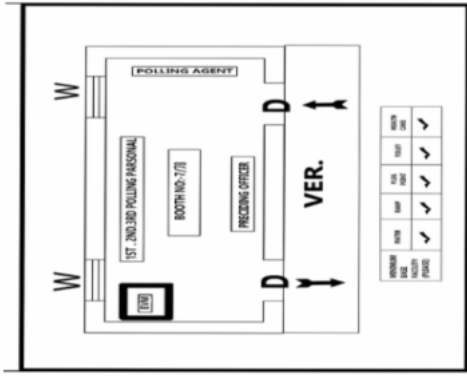

Nazri Naksha