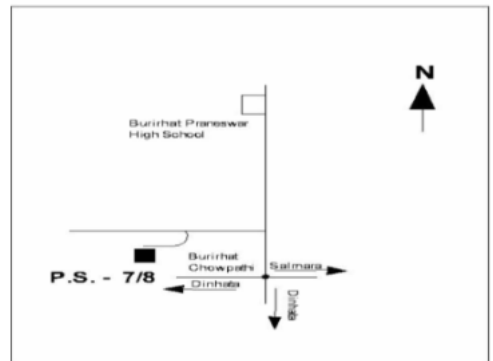

নির্বাচক নিবন্ধন আধিকারিকের স্বাক্ষর

Nazri Naksha

Google Map View

Polling Station Building Front View

Polling Station Front View

Cad View

Key MAP View

1 নাম : রাসমনি (বর্মন) অধিকারী স্বামীর নাম: সজল অধিকারী বাড়ির নং : n0204 বয়স : 36 লিঙ্গ : মহিলা	RNL1785336 ফটো উপলব্ধ	2 নাম : মমতা অধিকারী (বর্মন) স্বামীর নাম: বিবেকা নন্দ অধিকারী বাড়ির নং : n0128 বয়স : 39 লিঙ্গ : মহিলা	GTM2217735 ফটো উপলব্ধ	3 নাম : চন্দন অধিকারী পিতার নাম: খগেন অধিকারী বাড়ির নং : n0124 বয়স : 37 লিঙ্গ : পুরুষ	RNL1429265 ফটো উপলব্ধ
4 নাম : সোমা বর্মন অধিকারী স্বামীর নাম: রতন অধিকারী বাড়ির নং : এন0118 বয়স : 25 লিঙ্গ : মহিলা	RNL2605350 ফটো উপলব্ধ	5 নাম : বিমল অধিকারী পিতার নাম: মঙ্গলচন্দ্র অধিকারী বাড়ির নং : n0152 বয়স : 51 লিঙ্গ : পুরুষ	WB/01/007/021129 ফটো উপলব্ধ	6 নাম : রীনা অধিকারী স্বামীর নাম: উত্তম অধিকারী বাড়ির নং : n0131 বয়স : 47 লিঙ্গ : মহিলা	KRM1808682 ফটো উপলব্ধ
7 নাম : জলি বর্মন অধিকারী স্বামীর নাম: সুভাষ চন্দ্র বর্মন বাড়ির নং : n0119 বয়স : 44 লিঙ্গ : মহিলা	KRM1626811 ফটো উপলব্ধ	8 নাম : সাহেব অধিকারী পিতার নাম: তপন অধিকারী বাড়ির নং : NO0131 বয়স : 27 লিঙ্গ : পুরুষ	RNL2530947 ফটো উপলব্ধ	9 নাম : পূর্ণিমা বর্মন স্বামীর নাম: পরবাসু বর্মন বাড়ির নং : n0263 বয়স : 46 লিঙ্গ : মহিলা	KDC2439578 ফটো উপলব্ধ
10 নাম : পরবাসু বর্মন পিতার নাম: মহেন্দ্র বর্মন বাড়ির নং : n0263 বয়স : 56 লিঙ্গ : পুরুষ	WB/01/006/435210 ফটো উপলব্ধ	11 নাম : মায়্যা বর্মন (অধিকারী) স্বামীর নাম: বিমল অধিকারী বাড়ির নং : n0152 বয়স : 38 লিঙ্গ : মহিলা	KRM2580280 ফটো উপলব্ধ	12 নাম : দিপালী অধিকারী স্বামীর নাম: শ্যামল অধিকারী বাড়ির নং : n0152 বয়স : 54 লিঙ্গ : মহিলা	WB/01/007/021613 ফটো উপলব্ধ
13 নাম : পূর্ণিমা অধিকারী স্বামীর নাম: ধর্জেন অধিকারী বাড়ির নং : n0228 বয়স : 47 লিঙ্গ : মহিলা	KRM1808484 ফটো উপলব্ধ	14 নাম : পুলিন অধিকারী পিতার নাম: রাজনারায়ন অধিকারী বাড়ির নং : n0130 বয়স : 73 লিঙ্গ : পুরুষ	RNL2708725 ফটো উপলব্ধ	15 নাম : পরিমল অধিকারী পিতার নাম: মঙ্গলচন্দ্র অধিকারী বাড়ির নং : n0152 বয়স : 47 লিঙ্গ : পুরুষ	KRM2005577 ফটো উপলব্ধ
16 নাম : রূপালী অধিকারী পিতার নাম: শ্যামল অধিকারী বাড়ির নং : n0152 বয়স : 29 লিঙ্গ : মহিলা	RNL2066421 ফটো উপলব্ধ	17 নাম : পিংকী (রায়) অধিকারী স্বামীর নাম: চন্দন অধিকারী বাড়ির নং : n0124 বয়স : 29 লিঙ্গ : মহিলা	RNL2066710 ফটো উপলব্ধ	18 নাম : কুমোদিনী অধিকারী স্বামীর নাম: নগেন্দ্রনাথ অধিকারী বাড়ির নং : n0194 বয়স : 62 লিঙ্গ : মহিলা	WB/01/007/021531 ফটো উপলব্ধ
19 নাম : রবীন্দ্র বর্মন পিতার নাম: দেবেন্দ্র নাথ বর্মন বাড়ির নং : n0131 বয়স : 54 লিঙ্গ : পুরুষ	RNL2192219 ফটো উপলব্ধ	20 নাম : অমৃত অধিকারী পিতার নাম: বেণী অধিকারী বাড়ির নং : n0122 বয়স : 32 লিঙ্গ : পুরুষ	RNL1785088 ফটো উপলব্ধ	21 নাম : পূর্ণিমা অধিকারী স্বামীর নাম: তপন অধিকারী বাড়ির নং : n0131 বয়স : 52 লিঙ্গ : মহিলা	WB/01/007/021225 ফটো উপলব্ধ
22 নাম : চন্দনা বর্মন (অধিকারী) স্বামীর নাম: অতুল প্রসাদ অধিকারী বাড়ির নং : n0130 বয়স : 40 লিঙ্গ : মহিলা	KRM2212538 ফটো উপলব্ধ	23 নাম : সমীর অধিকারী পিতার নাম: পুলিন অধিকারী বাড়ির নং : n0130 বয়স : 37 লিঙ্গ : পুরুষ	KRM2676500 ফটো উপলব্ধ	24 নাম : বিনাপানি অধিকারী স্বামীর নাম: কাশিকান্ত অধিকারী বাড়ির নং : n0131 বয়স : 57 লিঙ্গ : মহিলা	WB/01/007/021230 ফটো উপলব্ধ
25 নাম : পিংকী বর্মন (অধিকারী) স্বামীর নাম: শিবু অধিকারী বাড়ির নং : n0123 বয়স : 37 লিঙ্গ : মহিলা	RNL0028522 ফটো উপলব্ধ	26 নাম : অসীমানন্দ অধিকারী পিতার নাম: কৃষ্ণনন্দ অধিকারী বাড়ির নং : n0128 বয়স : 44 লিঙ্গ : পুরুষ	KRM2422871 ফটো উপলব্ধ	27 নাম : সুনিতী অধিকারী স্বামীর নাম: মঙ্গলচন্দ্র অধিকারী বাড়ির নং : n0152 বয়স : 79 লিঙ্গ : মহিলা	WB/01/007/021598 ফটো উপলব্ধ
28 নাম : অনিমেষ্ অধিকারী পিতার নাম: কাশি কান্ত অধিকারী বাড়ির নং : n0131 বয়স : 30 লিঙ্গ : পুরুষ	RNL1937242 ফটো উপলব্ধ	29 নাম : পুলক অধিকারী পিতার নাম: স্বপন কুমার অধিকারী বাড়ির নং : n0131 বয়স : 33 লিঙ্গ : পুরুষ	RNL1685718 ফটো উপলব্ধ	30 নাম : স্বপন কুমার অধিকারী পিতার নাম: পূর্ণানন্দ অধিকারী বাড়ির নং : n0131 বয়স : 58 লিঙ্গ : পুরুষ	WB/01/007/021865 ফটো উপলব্ধ