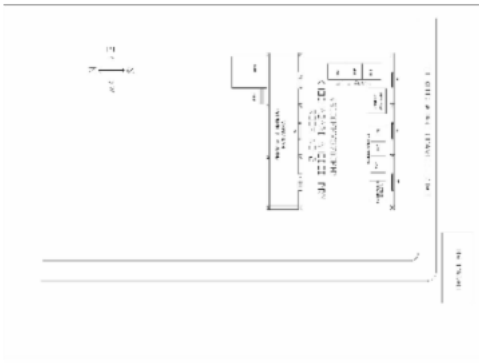

নির্বাচক নিবন্ধন আধিকারিকের স্বাক্ষর

Nazri Naksha

Google Map View

Polling Station Building Front View

Polling Station Front View

Cad View

Key MAP View

1 নাম : আব্দুল কাদের পিতার নাম: হায়দার আলী বাড়ির নং : n0120 বয়স : 36 লিঙ্গ : পুরুষ	RNL1382423 ফটো উপলব্ধ	2 নাম : রশিদা খাতুন স্বামীর নাম: আব্দুল হাভার বাড়ির নং : নং120 বয়স : 28 লিঙ্গ : মহিলা	RNL2912806 ফটো উপলব্ধ	3 নাম : আব্দুল হাভার পিতার নাম: হায়দার আলী বাড়ির নং : n0120 বয়স : 33 লিঙ্গ : পুরুষ	RNL1704899 ফটো উপলব্ধ
4 নাম : আলিয়া বিবি স্বামীর নাম: হায়দার আলী বাড়ির নং : n0120 বয়স : 56 লিঙ্গ : মহিলা	RNL3111937 ফটো উপলব্ধ	5 নাম : টুলটুলী বিবি স্বামীর নাম: আব্দুল কাদের বাড়ির নং : n0120 বয়স : 34 লিঙ্গ : মহিলা	RNL2480515 ফটো উপলব্ধ	6 নাম : অলকা (দাস) বর্মন স্বামীর নাম: কমলা বর্মন বাড়ির নং : n0072 বয়স : 71 লিঙ্গ : মহিলা	WB/01/007/171118 ফটো উপলব্ধ
7 নাম : আমেনা বিবি স্বামীর নাম: হোসেন আলী বাড়ির নং : n0123 বয়স : 53 লিঙ্গ : মহিলা	RNL2791051 ফটো উপলব্ধ	8 নাম : রাশেদা বিবি স্বামীর নাম: ইয়াকুব আলী বাড়ির নং : n0119 বয়স : 50 লিঙ্গ : মহিলা	RNL2913044 ফটো উপলব্ধ	9 নাম : আমেনা বিবি স্বামীর নাম: মনসুর আলী বাড়ির নং : n0143 বয়স : 60 লিঙ্গ : মহিলা	RNL3353083 ফটো উপলব্ধ
10 নাম : ফাতেমা বিবি স্বামীর নাম: ছাকাত আলী বাড়ির নং : n0149 বয়স : 56 লিঙ্গ : মহিলা	KRM0366211 ফটো উপলব্ধ	11 নাম : মনছুর আলী পিতার নাম: মহিমউল্লাহ সেখ বাড়ির নং : n0143 বয়স : 61 লিঙ্গ : পুরুষ	WB/01/007/171228 ফটো উপলব্ধ	12 নাম : কয়ছার আলী পিতার নাম: বহরউল্লাহ সেখ বাড়ির নং : n0089 বয়স : 59 লিঙ্গ : পুরুষ	WB/01/007/171008 ফটো উপলব্ধ
13 নাম : মহিমা খাতুন স্বামীর নাম: রসিদুল হক বাড়ির নং : নং 89 বয়স : 25 লিঙ্গ : মহিলা	RNL3085396 ফটো উপলব্ধ	14 নাম : আব্দুল মালিক পিতার নাম: হোসেন আলী বাড়ির নং : 125 বয়স : 22 লিঙ্গ : পুরুষ	RNL3082401 ফটো উপলব্ধ	15 নাম : মরিয়ম খাতুন স্বামীর নাম: আসিদুল হক বাড়ির নং : নং 149 বয়স : 22 লিঙ্গ : মহিলা	RNL3080769 ফটো উপলব্ধ
16 নাম : ছাকাত আলী পিতার নাম: সবত আলী বাড়ির নং : n0149 বয়স : 61 লিঙ্গ : পুরুষ	KRM0366203 ফটো উপলব্ধ	17 নাম : আব্দুল লতিফ পিতার নাম: হোসেন আলী বাড়ির নং : n0123 বয়স : 36 লিঙ্গ : পুরুষ	RNL1382373 ফটো উপলব্ধ	18 নাম : আজিনা খাতুন স্বামীর নাম: সাইদুল হক বাড়ির নং : নং 89 বয়স : 27 লিঙ্গ : মহিলা	RNL3080660 ফটো উপলব্ধ
19 নাম : আসমত আলী পিতার নাম: নজিমুদ্দিন সেখ বাড়ির নং : n0137 বয়স : 76 লিঙ্গ : পুরুষ	RNL3281375 ফটো উপলব্ধ	20 নাম : হোসেন আলী পিতার নাম: জামালউদ্দিন মিয়া বাড়ির নং : n0123 বয়স : 63 লিঙ্গ : পুরুষ	WB/01/007/171123 ফটো উপলব্ধ	21 নাম : আব্দুল মান্নান পিতার নাম: হোসেন আলী বাড়ির নং : n0123 বয়স : 31 লিঙ্গ : পুরুষ	RNL1815356 ফটো উপলব্ধ
22 নাম : মোস্তাফা মিয়া পিতার নাম: আসমত আলী বাড়ির নং : n0137 বয়স : 33 লিঙ্গ : পুরুষ	RNL1815398 ফটো উপলব্ধ	23 নাম : আয়েসা খাতুন বিবি স্বামীর নাম: আব্দুল মজিদ বাড়ির নং : NO-123 বয়স : 29 লিঙ্গ : মহিলা	RNL2567410 ফটো উপলব্ধ	24 নাম : আব্দুল মজিদ পিতার নাম: হোসেন আলী বাড়ির নং : n0123 বয়স : 33 লিঙ্গ : পুরুষ	RNL1815349 ফটো উপলব্ধ
25 নাম : মজিনা বিবি স্বামীর নাম: আসমত আলী বাড়ির নং : n0137 বয়স : 66 লিঙ্গ : মহিলা	WB/01/007/171360 ফটো উপলব্ধ	26 নাম : সাইদুল হক পিতার নাম: কয়ছার আলী বাড়ির নং : n0089 বয়স : 31 লিঙ্গ : পুরুষ	RNL2480564 ফটো উপলব্ধ	27 নাম : সারেজাহান বিবি স্বামীর নাম: কয়ছার আলী মিয়া বাড়ির নং : n0089 বয়স : 53 লিঙ্গ : মহিলা	RNL3266137 ফটো উপলব্ধ
28 নাম : সাবানা পারভিন স্বামীর নাম: জাহাঙ্গীর আলম বাড়ির নং : n0149 বয়স : 28 লিঙ্গ : মহিলা	RNL2212512 ফটো উপলব্ধ	29 নাম : ইয়াকুব আলী পিতার নাম: জামাল উদ্দিন মিয়া বাড়ির নং : n0119 বয়স : 59 লিঙ্গ : পুরুষ	RNL2912962 ফটো উপলব্ধ	30 নাম : আছর আলী অন্যান্য: আব্দুল আলী বাড়ির নং : নং বয়স : 57 লিঙ্গ : পুরুষ	RNL2912855 ফটো উপলব্ধ