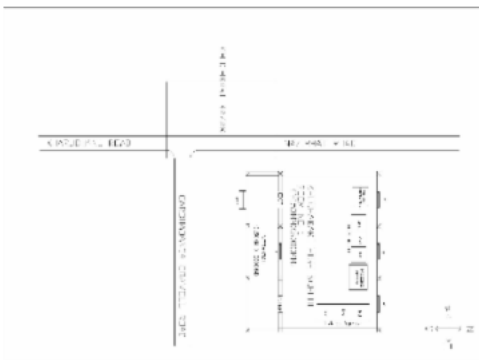

নির্বাচক নিবন্ধন আধিকারিকের স্বাক্ষর

Nazri Naksha

Google Map View

Polling Station Building Front View

Polling Station Front View

Cad View

Key MAP View

1 নাম : আছিম বিবি স্বামীর নাম: আব্দুলহাই বাড়ির নং : n0046 বয়স : 59 লিঙ্গ : মহিলা ফটো উপলব্ধ	WB/01/007/174468	2 নাম : আব্দুল হাই পিতার নাম: গুটু বাড়ির নং : n0046 বয়স : 71 লিঙ্গ : পুরুষ ফটো উপলব্ধ	WB/01/007/174616	3 নাম : রতিকান্ত শীল শীল পিতার নাম: রুহীদাস শীল বাড়ির নং : n0051 বয়স : 66 লিঙ্গ : পুরুষ ফটো উপলব্ধ	RNL2791127
4 নাম : মুকুল শীল পিতার নাম: রতিকান্ত শীল বাড়ির নং : n0051 বয়স : 35 লিঙ্গ : পুরুষ ফটো উপলব্ধ	RNL1600188	5 নাম : বকুল চন্দ্র শীল পিতার নাম: রতিকান্ত শীল বাড়ির নং : n0051 বয়স : 31 লিঙ্গ : পুরুষ ফটো উপলব্ধ	RNL1962547	6 নাম : অভিজিৎ সরকার পিতার নাম: মনীন্দ্র নাথ সরকার বাড়ির নং : n0051 বয়স : 43 লিঙ্গ : পুরুষ ফটো উপলব্ধ	KRM2040871
7 নাম : চীনুবালা শীল স্বামীর নাম: রতিকান্ত শীল বাড়ির নং : n0051 বয়স : 59 লিঙ্গ : মহিলা ফটো উপলব্ধ	RNL2791119	8 নাম : লিপিকা শীল স্বামীর নাম: বকুল চন্দ্র শীল বাড়ির নং : খোচাবাড়ী বয়স : 25 লিঙ্গ : মহিলা ফটো উপলব্ধ	RNL3174158	9 নাম : মনেশ্বরী (বর্মন)রায় স্বামীর নাম: মিতুন রায় বাড়ির নং : n0133 বয়স : 34 লিঙ্গ : মহিলা ফটো উপলব্ধ	RNL1748706
10 নাম : জয়া দাস স্বামীর নাম: সুবল দাস বাড়ির নং : n0080 বয়স : 51 লিঙ্গ : মহিলা ফটো উপলব্ধ	WB/01/007/174302	11 নাম : মিনতী দাস স্বামীর নাম: বীরেন দাস বাড়ির নং : n0102 বয়স : 66 লিঙ্গ : মহিলা ফটো উপলব্ধ	WB/01/007/174271	12 নাম : বিমলা দাস স্বামীর নাম: ব্রজেন দাস বাড়ির নং : n0103 বয়স : 61 লিঙ্গ : মহিলা ফটো উপলব্ধ	WB/01/007/174281
13 নাম : রুপা দাস পিতার নাম: দীনবন্ধু দাস বাড়ির নং : n0061 বয়স : 35 লিঙ্গ : মহিলা ফটো উপলব্ধ	RNL1469295	14 নাম : শেফালী মোদক পিতার নাম: শ্যামল মোদক বাড়ির নং : না বয়স : 26 লিঙ্গ : মহিলা ফটো উপলব্ধ	YUG1928258	15 নাম : লাবনী মোদক পিতার নাম: লক্ষী কান্ত মোদক বাড়ির নং : নং 95 বয়স : 27 লিঙ্গ : মহিলা ফটো উপলব্ধ	RNL2479517
16 নাম : যোগেন্দ্রনাথ দাস পিতার নাম: মহীনি দাস বাড়ির নং : n0101 বয়স : 73 লিঙ্গ : পুরুষ ফটো উপলব্ধ	WB/01/007/174481	17 নাম : বুল্টি দাস স্বামীর নাম: সুবল দাস বাড়ির নং : এন0103 বয়স : 37 লিঙ্গ : মহিলা ফটো উপলব্ধ	UGR1448539	18 নাম : পারুলবালা দাস স্বামীর নাম: যোগেন্দ্র দাস বাড়ির নং : n0101 বয়স : 63 লিঙ্গ : মহিলা ফটো উপলব্ধ	WB/01/007/174454
19 নাম : প্রদীপ দাস পিতার নাম: যোগেন্দ্র নাথ দাস বাড়ির নং : n0101 বয়স : 41 লিঙ্গ : পুরুষ ফটো উপলব্ধ	RNL1430701	20 নাম : শুশীলা দাস স্বামীর নাম: শম্ভু দাস বাড়ির নং : n0104 বয়স : 59 লিঙ্গ : মহিলা ফটো উপলব্ধ	WB/01/007/174280	21 নাম : তপন দাস পিতার নাম: বিনয় দাস বাড়ির নং : n0107 বয়স : 34 লিঙ্গ : পুরুষ ফটো উপলব্ধ	RNL1705268
22 নাম : মামনি দাস স্বামীর নাম: দীপক দাস বাড়ির নং : নং104 বয়স : 27 লিঙ্গ : মহিলা ফটো উপলব্ধ	RNL2913358	23 নাম : দীপক দাস পিতার নাম: শম্ভু নাথ দাস বাড়ির নং : n0104 বয়স : 37 লিঙ্গ : পুরুষ ফটো উপলব্ধ	RNL1382555	24 নাম : বীরেন বর্মণ পিতার নাম: নবীন বর্মণ বাড়ির নং : n0001 বয়স : 61 লিঙ্গ : পুরুষ ফটো উপলব্ধ	WB/01/007/174353
25 নাম : লতিকা বর্মণ স্বামীর নাম: বীরেন বর্মণ বাড়ির নং : n0001 বয়স : 56 লিঙ্গ : মহিলা ফটো উপলব্ধ	WB/01/007/174352	26 নাম : দিপক বর্মণ পিতার নাম: নরেশচন্দ্র বর্মণ বাড়ির নং : n0010 বয়স : 36 লিঙ্গ : পুরুষ ফটো উপলব্ধ	KRM2691632	27 নাম : বেঙ্গল বর্মণ স্বামীর নাম: রনজিত বর্মণ বাড়ির নং : n0064 বয়স : 71 লিঙ্গ : মহিলা ফটো উপলব্ধ	WB/01/007/174492
28 নাম : সাবিত্রী বর্মণ স্বামীর নাম: নিশারী বর্মণ বাড়ির নং : n0074 বয়স : 34 লিঙ্গ : মহিলা ফটো উপলব্ধ	RNL2212843	29 নাম : রিনা বর্মণ স্বামীর নাম: সঞ্জিত কুমার বর্মণ বাড়ির নং : n0064 বয়স : 33 লিঙ্গ : মহিলা ফটো উপলব্ধ	RNL2480721	30 নাম : ফুলকি বর্মণ স্বামীর নাম: প্রসেনজীত বর্মণ বাড়ির নং : এন0064 বয়স : 27 লিঙ্গ : মহিলা ফটো উপলব্ধ	RNL2655611