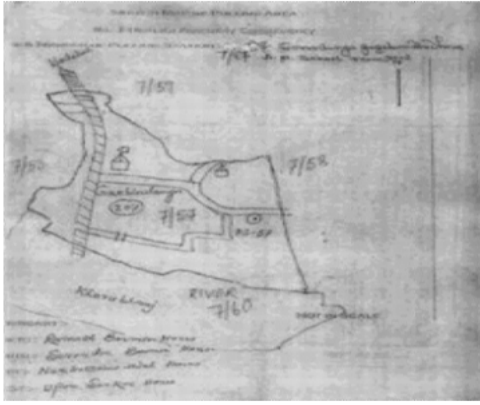

Nazri Naksha