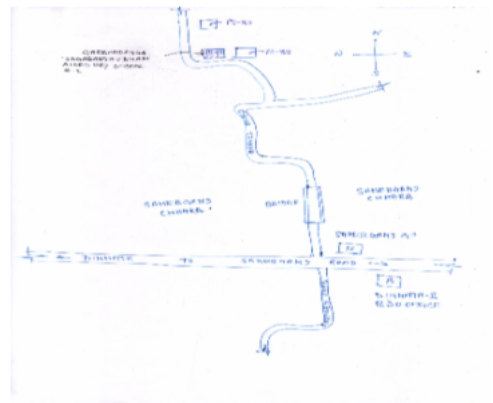

নির্বাচক নিবন্ধন আধিকারিকের স্বাক্ষর

Nazri Naksha

Google Map View

Polling Station Building Front View

Polling Station Front View

Cad View

Key MAP View

1 নাম : রেশমা খাতুন স্বামীর নাম : মজিবর রহমান বাড়ির নং : n0039 বয়স : 34 লিঙ্গ : মহিলা	RNL1817451 ফটো উপলব্ধ	2 নাম : কুলছুন বিবি স্বামীর নাম : ছোবাহান আলি বাড়ির নং : n0039 বয়স : 66 লিঙ্গ : মহিলা	WB/01/007/180523 ফটো উপলব্ধ	3 নাম : আব্দুলরসিদ সেখ পিতার নাম : ছফর আলি বাড়ির নং : n0033 বয়স : 61 লিঙ্গ : পুরুষ	WB/01/007/180724 ফটো উপলব্ধ
4 নাম : নজর আলী সেখ পিতার নাম : ছোবাহান আলী সেখ বাড়ির নং : n0039 বয়স : 40 লিঙ্গ : পুরুষ	KRM2542793 ফটো উপলব্ধ	5 নাম : কাশেম সেখ পিতার নাম : জুব্বার সেখ বাড়ির নং : n0020 বয়স : 35 লিঙ্গ : পুরুষ	RNL1600873 ফটো উপলব্ধ	6 নাম : লাইলি বিবি স্বামীর নাম : আফছার আলি বাড়ির নং : n0034 বয়স : 51 লিঙ্গ : মহিলা	WB/01/007/180571 ফটো উপলব্ধ
7 নাম : খাদেজা বিবি স্বামীর নাম : রফিকুল মিল্লা বাড়ির নং : n0019 বয়স : 40 লিঙ্গ : মহিলা	KRM2602902 ফটো উপলব্ধ	8 নাম : রুহুল কুদ্দুস মিল্লা পিতার নাম : নূর হোসেন মিল্লা বাড়ির নং : n0050 বয়স : 44 লিঙ্গ : পুরুষ	KRM1803030 ফটো উপলব্ধ	9 নাম : পিংকি স্বামীর নাম : প্রসেনজিৎ রায় বাড়ির নং : n0434 বয়স : 30 লিঙ্গ : মহিলা	RNL1956069 ফটো উপলব্ধ
10 নাম : জবেদা বিবি স্বামীর নাম : অজব আলী বাড়ির নং : n0032 বয়স : 51 লিঙ্গ : মহিলা	WB/01/007/180189 ফটো উপলব্ধ	11 নাম : অবিরন বিবি স্বামীর নাম : বয়জার সেখ বাড়ির নং : n0019 বয়স : 66 লিঙ্গ : মহিলা	WB/01/007/180423 ফটো উপলব্ধ	12 নাম : আবিয়া বিবি স্বামীর নাম : তালেব আলী বাড়ির নং : n0402 বয়স : 71 লিঙ্গ : মহিলা	WB/01/007/180259 ফটো উপলব্ধ
13 নাম : আশিয়া খাতুন স্বামীর নাম : নূরুল সেখ বাড়ির নং : নং 33 বয়স : 22 লিঙ্গ : মহিলা	RNL3172517 ফটো উপলব্ধ	14 নাম : কোহিনুর বিবি স্বামীর নাম : সেক আজহার বাড়ির নং : n0032 বয়স : 46 লিঙ্গ : মহিলা	KRM1819374 ফটো উপলব্ধ	15 নাম : লতিফা (পারুলতা) বিবি স্বামীর নাম : জহুর আলী সেখ বাড়ির নং : n0032 বয়স : 41 লিঙ্গ : মহিলা	KRM2255388 ফটো উপলব্ধ
16 নাম : রফিকুল সেখ মায়ের নাম : অবিরন বিবি বাড়ির নং : নং বয়স : 53 লিঙ্গ : পুরুষ	RNL2936490 ফটো উপলব্ধ	17 নাম : শহর আলী সেখ পিতার নাম : ইব্রাহিম আলী সেখ বাড়ির নং : n0032 বয়স : 40 লিঙ্গ : পুরুষ	KRM2254563 ফটো উপলব্ধ	18 নাম : ডালিমন বিবি স্বামীর নাম : আব্দুলরসিদ বাড়ির নং : n0033 বয়স : 54 লিঙ্গ : মহিলা	WB/01/007/180563 ফটো উপলব্ধ
19 নাম : মালঞ্চ বিবি স্বামীর নাম : আবেদ আলী বাড়ির নং : n0072 বয়স : 56 লিঙ্গ : মহিলা	WB/01/007/180860 ফটো উপলব্ধ	20 নাম : জহুরুল সেখ পিতার নাম : ছোরাফ আলী সেখ বাড়ির নং : n0026 বয়স : 40 লিঙ্গ : পুরুষ	KRM2542785 ফটো উপলব্ধ	21 নাম : আসমত সেখ পিতার নাম : আমির উদ্দিন সেখ বাড়ির নং : n0403 বয়স : 27 লিঙ্গ : পুরুষ	RNL2481752 ফটো উপলব্ধ
22 নাম : আমিনুর সেখ পিতার নাম : দিল্লি আলী সেখ বাড়ির নং : n0036 বয়স : 37 লিঙ্গ : পুরুষ	RNL1471028 ফটো উপলব্ধ	23 নাম : ফজর সেখ পিতার নাম : সইয়দ সেখ বাড়ির নং : n0028 বয়স : 38 লিঙ্গ : পুরুষ	KRM2603041 ফটো উপলব্ধ	24 নাম : আমবিয়া বেগম স্বামীর নাম : দিল্লি আলী বাড়ির নং : n0036 বয়স : 63 লিঙ্গ : মহিলা	KRM2445997 ফটো উপলব্ধ
25 নাম : আশ্রাফুল হক পিতার নাম : ছামাদ মিল্লা বাড়ির নং : নং021 বয়স : 25 লিঙ্গ : পুরুষ	RNL2929461 ফটো উপলব্ধ	26 নাম : ইয়াছিন আলি সেখ পিতার নাম : ছোবাহান আলী সেখ বাড়ির নং : n0039 বয়স : 35 লিঙ্গ : পুরুষ	RNL1471267 ফটো উপলব্ধ	27 নাম : আলমিনা বিবি স্বামীর নাম : কাশেম সেখ বাড়ির নং : n0020 বয়স : 32 লিঙ্গ : মহিলা	RNL2213965 ফটো উপলব্ধ
28 নাম : ছামাদ মিয়া পিতার নাম : মহিরউদ্দিন মিয়া বাড়ির নং : n0021 বয়স : 56 লিঙ্গ : পুরুষ	WB/01/007/180891 ফটো উপলব্ধ	29 নাম : নূরহোসেন মিল্লা পিতার নাম : বাসিরামাদ মিল্লা বাড়ির নং : n0050 বয়স : 78 লিঙ্গ : পুরুষ	RNL2799559 ফটো উপলব্ধ	30 নাম : ছাবদুল মিয়া পিতার নাম : মহির মিয়া বাড়ির নং : n0018 বয়স : 66 লিঙ্গ : পুরুষ	WB/01/007/180944 ফটো উপলব্ধ