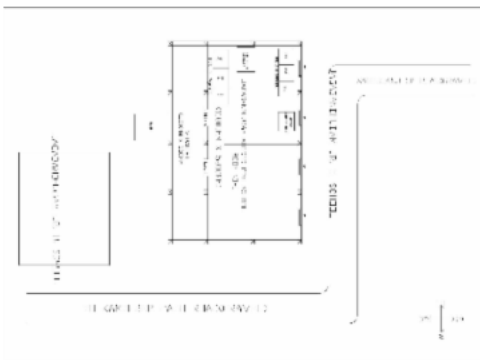

নির্বাচক নিবন্ধন আধিকারিকের স্বাক্ষর

Nazri Naksha

Google Map View

Polling Station Building Front View

Polling Station Front View

Cad View

Key MAP View

1 নাম : রেশমা খাতুন স্বামীর নাম : মজিবর রহমান বাড়ির নং : n0039 বয়স : 34 লিঙ্গ : মহিলা	RNL1817451 ফটো উপলব্ধ	2 নাম : কুলছুন বিবি স্বামীর নাম : ছোবাহান আলি বাড়ির নং : n0039 বয়স : 66 লিঙ্গ : মহিলা	WB/01/007/180523 ফটো উপলব্ধ	3 নাম : আব্দুলরসিদ সেখ পিতার নাম : ছফর আলি বাড়ির নং : n0033 বয়স : 61 লিঙ্গ : পুরুষ	WB/01/007/180724 ফটো উপলব্ধ
4 নাম : নজর আলী সেখ পিতার নাম : ছোবাহান আলী সেখ বাড়ির নং : n0039 বয়স : 40 লিঙ্গ : পুরুষ	KRM2542793 ফটো উপলব্ধ	5 নাম : কাশেম সেখ পিতার নাম : জুব্বার সেখ বাড়ির নং : n0020 বয়স : 35 লিঙ্গ : পুরুষ	RNL1600873 ফটো উপলব্ধ	6 নাম : লাইলি বিবি স্বামীর নাম : আফছার আলি বাড়ির নং : n0034 বয়স : 51 লিঙ্গ : মহিলা	WB/01/007/180571 ফটো উপলব্ধ
7 নাম : খাদেজা বিবি স্বামীর নাম : রফিকুল মিল্লা বাড়ির নং : n0019 বয়স : 40 লিঙ্গ : মহিলা	KRM2602902 ফটো উপলব্ধ	8 নাম : রুহুল কুদ্দুস মিল্লা পিতার নাম : নূর হোসেন মিল্লা বাড়ির নং : n0050 বয়স : 44 লিঙ্গ : পুরুষ	KRM1803030 ফটো উপলব্ধ	9 নাম : পিংকি স্বামীর নাম : প্রসেনজিৎ রায় বাড়ির নং : n0434 বয়স : 30 লিঙ্গ : মহিলা	RNL1956069 ফটো উপলব্ধ
10 নাম : জবেদা বিবি স্বামীর নাম : অজব আলী বাড়ির নং : n0032 বয়স : 51 লিঙ্গ : মহিলা	WB/01/007/180189 ফটো উপলব্ধ	11 নাম : অবিরন বিবি স্বামীর নাম : বয়জার সেখ বাড়ির নং : n0019 বয়স : 66 লিঙ্গ : মহিলা	WB/01/007/180423 ফটো উপলব্ধ	12 নাম : আবিয়া বিবি স্বামীর নাম : তালেব আলী বাড়ির নং : n0402 বয়স : 71 লিঙ্গ : মহিলা	WB/01/007/180259 ফটো উপলব্ধ
13 নাম : আশিয়া খাতুন স্বামীর নাম : নূরুল সেখ বাড়ির নং : নং 33 বয়স : 22 লিঙ্গ : মহিলা	RNL3172517 ফটো উপলব্ধ	14 নাম : কোহিনুর বিবি স্বামীর নাম : সেক আজহার বাড়ির নং : n0032 বয়স : 46 লিঙ্গ : মহিলা	KRM1819374 ফটো উপলব্ধ	15 নাম : লতিফা (পারুলতা) বিবি স্বামীর নাম : জহুর আলী সেখ বাড়ির নং : n0032 বয়স : 41 লিঙ্গ : মহিলা	KRM2255388 ফটো উপলব্ধ
16 নাম : রফিকুল সেখ মায়ের নাম : অবিরন বিবি বাড়ির নং : নং বয়স : 53 লিঙ্গ : পুরুষ	RNL2936490 ফটো উপলব্ধ	17 নাম : শহর আলী সেখ পিতার নাম : ইব্রাহিম আলী সেখ বাড়ির নং : n0032 বয়স : 40 লিঙ্গ : পুরুষ	KRM2254563 ফটো উপলব্ধ	18 নাম : ডালিমন বিবি স্বামীর নাম : আব্দুলরসিদ বাড়ির নং : n0033 বয়স : 54 লিঙ্গ : মহিলা	WB/01/007/180563 ফটো উপলব্ধ
19 নাম : মালঞ্চ বিবি স্বামীর নাম : আবেদ আলী বাড়ির নং : n0072 বয়স : 56 লিঙ্গ : মহিলা	WB/01/007/180860 ফটো উপলব্ধ	20 নাম : জহুরুল সেখ পিতার নাম : ছোরাফ আলী সেখ বাড়ির নং : n0026 বয়স : 40 লিঙ্গ : পুরুষ	KRM2542785 ফটো উপলব্ধ	21 নাম : আসমত সেখ পিতার নাম : আমির উদ্দিন সেখ বাড়ির নং : n0403 বয়স : 27 লিঙ্গ : পুরুষ	RNL2481752 ফটো উপলব্ধ
22 নাম : আমিনুর সেখ পিতার নাম : দিল্লি আলী সেখ বাড়ির নং : n0036 বয়স : 37 লিঙ্গ : পুরুষ	RNL1471028 ফটো উপলব্ধ	23 নাম : ফজর সেখ পিতার নাম : সইয়দ সেখ বাড়ির নং : n0028 বয়স : 38 লিঙ্গ : পুরুষ	KRM2603041 ফটো উপলব্ধ	24 নাম : আমবিয়া বেগম স্বামীর নাম : দিল্লি আলী বাড়ির নং : n0036 বয়স : 63 লিঙ্গ : মহিলা	KRM2445997 ফটো উপলব্ধ
25 নাম : আশ্রাফুল হক পিতার নাম : ছামাদ মিল্লা বাড়ির নং : নং021 বয়স : 25 লিঙ্গ : পুরুষ	RNL2929461 ফটো উপলব্ধ	26 নাম : ইয়াছিন আলি সেখ পিতার নাম : ছোবাহান আলী সেখ বাড়ির নং : n0039 বয়স : 35 লিঙ্গ : পুরুষ	RNL1471267 ফটো উপলব্ধ	27 নাম : আলমিনা বিবি স্বামীর নাম : কাশেম সেখ বাড়ির নং : n0020 বয়স : 32 লিঙ্গ : মহিলা	RNL2213965 ফটো উপলব্ধ
28 নাম : ছামাদ মিয়া পিতার নাম : মহিরউদ্দিন মিয়া বাড়ির নং : n0021 বয়স : 56 লিঙ্গ : পুরুষ	WB/01/007/180891 ফটো উপলব্ধ	29 নাম : নূরহোসেন মিল্লা পিতার নাম : বাসিরামাদ মিল্লা বাড়ির নং : n0050 বয়স : 78 লিঙ্গ : পুরুষ	RNL2799559 ফটো উপলব্ধ	30 নাম : ছাবদুল মিয়া পিতার নাম : মহির মিয়া বাড়ির নং : n0018 বয়স : 66 লিঙ্গ : পুরুষ	WB/01/007/180944 ফটো উপলব্ধ