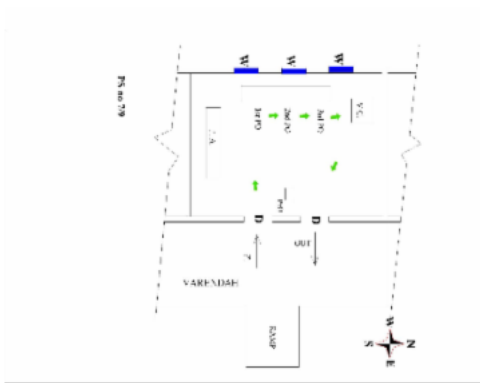

নির্বাচক নিবন্ধন আধিকারিকের স্বাক্ষর

Nazri Naksha

Google Map View

Polling Station Building Front View

Polling Station Front View

Cad View

Key MAP View

1 নাম : গৌতম অধিকারী পিতার নাম: পূর্নানন্দ অধিকারী বাড়ির নং : n0019 বয়স : 69 লিঙ্গ : পুরুষ	RNL2709780 ফটো উপলব্ধ	2 নাম : চন্দন অধিকারী পিতার নাম: গৌতম অধিকারী বাড়ির নং : n0019 বয়স : 41 লিঙ্গ : পুরুষ	KRM2173524 ফটো উপলব্ধ	3 নাম : সুভাষ অধিকারী পিতার নাম: কৃষ্ণমোহন অধিকারী বাড়ির নং : n0156 বয়স : 45 লিঙ্গ : পুরুষ	KRM1605302 ফটো উপলব্ধ
4 নাম : রাকেশ অধিকারী পিতার নাম: সুভাষ অধিকারী বাড়ির নং : n2156 বয়স : 20 লিঙ্গ : পুরুষ	RNL3243680 ফটো উপলব্ধ	5 নাম : বিজলী অধিকারী স্বামীর নাম: মুকুল অধিকারী বাড়ির নং : n0035 বয়স : 52 লিঙ্গ : মহিলা	WB/01/007/021271 ফটো উপলব্ধ	6 নাম : মুকুল অধিকারী পিতার নাম: পিতাম্বর অধিকারী বাড়ির নং : n0035 বয়স : 55 লিঙ্গ : পুরুষ	WB/01/007/021268 ফটো উপলব্ধ
7 নাম : দিপালী অধিকারী স্বামীর নাম: জগদীশ অধিকারী বাড়ির নং : n0035 বয়স : 53 লিঙ্গ : মহিলা	WB/01/007/021275 ফটো উপলব্ধ	8 নাম : রঞ্জন অধিকারী পিতার নাম: গৌতম অধিকারী বাড়ির নং : n0019 বয়স : 39 লিঙ্গ : পুরুষ	KRM2423176 ফটো উপলব্ধ	9 নাম : অঞ্জনা অধিকারী (বর্মন) স্বামীর নাম: রঞ্জন অধিকারী বাড়ির নং : n0019 বয়স : 36 লিঙ্গ : মহিলা	UGR1891506 ফটো উপলব্ধ
10 নাম : সুশান্ত অধিকারী পিতার নাম: মুকুল অধিকারী বাড়ির নং : n0035 বয়স : 28 লিঙ্গ : পুরুষ	RNL2192276 ফটো উপলব্ধ	11 নাম : চপলা অধিকারী স্বামীর নাম: গৌতম অধিকারী বাড়ির নং : n0019 বয়স : 60 লিঙ্গ : মহিলা	WB/01/007/021027 ফটো উপলব্ধ	12 নাম : জগদীশ অধিকারী পিতার নাম: পিতাম্বর অধিকারী বাড়ির নং : n0035 বয়স : 59 লিঙ্গ : পুরুষ	WB/01/007/021289 ফটো উপলব্ধ
13 নাম : কমলেশ্বরী অধিকারী স্বামীর নাম: কেপ্ত অধিকারী বাড়ির নং : n0158 বয়স : 91 লিঙ্গ : মহিলা	WB/01/007/021274 ফটো উপলব্ধ	14 নাম : সমীর অধিকারী মায়ের নাম: দিপালী অধিকারী বাড়ির নং : n0035 বয়স : 32 লিঙ্গ : পুরুষ	RNL2182095 ফটো উপলব্ধ	15 নাম : মীনা অধিকারী (বর্মন) স্বামীর নাম: খগেন্দ্র বর্মন বাড়ির নং : n0129 বয়স : 57 লিঙ্গ : মহিলা	WB/01/007/021796 ফটো উপলব্ধ
16 নাম : রানু অধিকারী (বর্মন) স্বামীর নাম: সুভাষ অধিকারী বাড়ির নং : n0157 বয়স : 46 লিঙ্গ : মহিলা	RNL1937283 ফটো উপলব্ধ	17 নাম : সুভাষ চন্দ্র ঘোষ পিতার নাম: সুরেশ চন্দ্র ঘোষ বাড়ির নং : n0018 বয়স : 74 লিঙ্গ : পুরুষ	RNL3106838 ফটো উপলব্ধ	18 নাম : কৃষ্ণা ঘোষ স্বামীর নাম: তডিৎ ঘোষ বাড়ির নং : n0027 বয়স : 57 লিঙ্গ : মহিলা	WB/03/019/543653 ফটো উপলব্ধ
19 নাম : চুমকি ঘোষ পিতার নাম: সুভাষ চন্দ্র ঘোষ বাড়ির নং : n0018 বয়স : 27 লিঙ্গ : মহিলা	RNL2457976 ফটো উপলব্ধ	20 নাম : তডিৎ কুমার ঘোষ পিতার নাম: কামিনী কুমার ঘোষ বাড়ির নং : n0027 বয়স : 62 লিঙ্গ : পুরুষ	WB/01/007/021817 ফটো উপলব্ধ	21 নাম : দীলিপ কুমার ঘোষ পিতার নাম: কামিনী কুমার ঘোষ বাড়ির নং : n0027 বয়স : 65 লিঙ্গ : পুরুষ	KRM2676849 ফটো উপলব্ধ
22 নাম : মনোরঞ্জন ঘোষ পিতার নাম: লালমোহন ঘোষ বাড়ির নং : n0018 বয়স : 50 লিঙ্গ : পুরুষ	WB/01/007/021015 ফটো উপলব্ধ	23 নাম : সুমন কুমার ঘোষ পিতার নাম: স্বপন কুমার ঘোষ বাড়ির নং : না বয়স : 23 লিঙ্গ : পুরুষ	RNL2974871 ফটো উপলব্ধ	24 নাম : শুভারানী ঘোষ স্বামীর নাম: লালমোহন ঘোষ বাড়ির নং : n0018 বয়স : 74 লিঙ্গ : মহিলা	RNL3189305 ফটো উপলব্ধ
25 নাম : কমলা ঘোষ স্বামীর নাম: মনোরঞ্জন ঘোষ বাড়ির নং : n0082 বয়স : 40 লিঙ্গ : মহিলা	KRM2603330 ফটো উপলব্ধ	26 নাম : বেদানা রানী ঘোষ স্বামীর নাম: সুভাষ চন্দ্র ঘোষ বাড়ির নং : n0018 বয়স : 54 লিঙ্গ : মহিলা	RNL2700151 ফটো উপলব্ধ	27 নাম : স্বপন কুমার ঘোষ পিতার নাম: কামিনী ঘোষ বাড়ির নং : n0027 বয়স : 60 লিঙ্গ : পুরুষ	RNL2700219 ফটো উপলব্ধ
28 নাম : তমালিকা ঘোষ পিতার নাম: তডিৎ কুমার ঘোষ বাড়ির নং : না বয়স : 20 লিঙ্গ : মহিলা	RNL3249414 ফটো উপলব্ধ	29 নাম : সমর ঘোষ পিতার নাম: সুমন ঘোষ বাড়ির নং : হুঁ বয়স : 28 লিঙ্গ : পুরুষ	RNL2570299 ফটো উপলব্ধ	30 নাম : সুচিত্রা ঘোষ স্বামীর নাম: সুমন ঘোষ বাড়ির নং : না বয়স : 48 লিঙ্গ : মহিলা	RNL2570307 ফটো উপলব্ধ