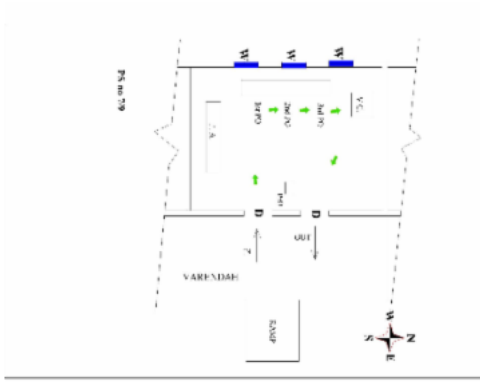

Nazri Naksha