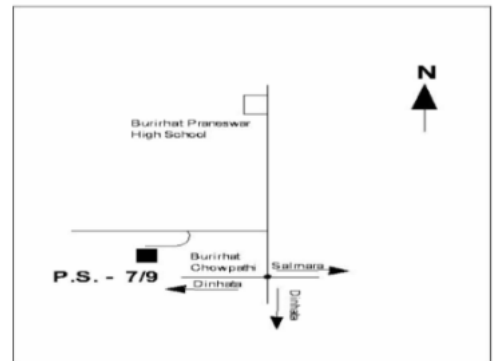

নির্বাচক নিবন্ধন আধিকারিকের স্বাক্ষর

Nazri Naksha

Google Map View

Polling Station Building Front View

Polling Station Front View

Cad View

Key MAP View

1 নাম : গৌতম অধিকারী পিতার নাম: পূর্নানন্দ অধিকারী বাড়ির নং : n0019 বয়স : 69 লিঙ্গ : পুরুষ	RNL2709780 ফটো উপলব্ধ	2 নাম : চন্দন অধিকারী পিতার নাম: গৌতম অধিকারী বাড়ির নং : n0019 বয়স : 41 লিঙ্গ : পুরুষ	KRM2173524 ফটো উপলব্ধ	3 নাম : সুভাষ অধিকারী পিতার নাম: কৃষ্ণমোহন অধিকারী বাড়ির নং : n0156 বয়স : 45 লিঙ্গ : পুরুষ	KRM1605302 ফটো উপলব্ধ
4 নাম : রাকেশ অধিকারী পিতার নাম: সুভাষ অধিকারী বাড়ির নং : n2156 বয়স : 20 লিঙ্গ : পুরুষ	RNL3243680 ফটো উপলব্ধ	5 নাম : বিজলী অধিকারী স্বামীর নাম: মুকুল অধিকারী বাড়ির নং : n0035 বয়স : 52 লিঙ্গ : মহিলা	WB/01/007/021271 ফটো উপলব্ধ	6 নাম : মুকুল অধিকারী পিতার নাম: পিতাম্বর অধিকারী বাড়ির নং : n0035 বয়স : 55 লিঙ্গ : পুরুষ	WB/01/007/021268 ফটো উপলব্ধ
7 নাম : দিপালী অধিকারী স্বামীর নাম: জগদীশ অধিকারী বাড়ির নং : n0035 বয়স : 53 লিঙ্গ : মহিলা	WB/01/007/021275 ফটো উপলব্ধ	8 নাম : রঞ্জন অধিকারী পিতার নাম: গৌতম অধিকারী বাড়ির নং : n0019 বয়স : 39 লিঙ্গ : পুরুষ	KRM2423176 ফটো উপলব্ধ	9 নাম : অঞ্জনা অধিকারী (বর্মন) স্বামীর নাম: রঞ্জন অধিকারী বাড়ির নং : n0019 বয়স : 36 লিঙ্গ : মহিলা	UGR1891506 ফটো উপলব্ধ
10 নাম : সুশান্ত অধিকারী পিতার নাম: মুকুল অধিকারী বাড়ির নং : n0035 বয়স : 28 লিঙ্গ : পুরুষ	RNL2192276 ফটো উপলব্ধ	11 নাম : চপলা অধিকারী স্বামীর নাম: গৌতম অধিকারী বাড়ির নং : n0019 বয়স : 60 লিঙ্গ : মহিলা	WB/01/007/021027 ফটো উপলব্ধ	12 নাম : জগদীশ অধিকারী পিতার নাম: পিতাম্বর অধিকারী বাড়ির নং : n0035 বয়স : 59 লিঙ্গ : পুরুষ	WB/01/007/021289 ফটো উপলব্ধ
13 নাম : কমলেশ্বরী অধিকারী স্বামীর নাম: কেপ্ত অধিকারী বাড়ির নং : n0158 বয়স : 91 লিঙ্গ : মহিলা	WB/01/007/021274 ফটো উপলব্ধ	14 নাম : সমীর অধিকারী মায়ের নাম: দিপালী অধিকারী বাড়ির নং : n0035 বয়স : 32 লিঙ্গ : পুরুষ	RNL2182095 ফটো উপলব্ধ	15 নাম : মীনা অধিকারী (বর্মন) স্বামীর নাম: খগেন্দ্র বর্মন বাড়ির নং : n0129 বয়স : 57 লিঙ্গ : মহিলা	WB/01/007/021796 ফটো উপলব্ধ
16 নাম : রানু অধিকারী (বর্মন) স্বামীর নাম: সুভাষ অধিকারী বাড়ির নং : n0157 বয়স : 46 লিঙ্গ : মহিলা	RNL1937283 ফটো উপলব্ধ	17 নাম : সুভাষ চন্দ্র ঘোষ পিতার নাম: সুরেশ চন্দ্র ঘোষ বাড়ির নং : n0018 বয়স : 74 লিঙ্গ : পুরুষ	RNL3106838 ফটো উপলব্ধ	18 নাম : কৃষ্ণা ঘোষ স্বামীর নাম: তডিৎ ঘোষ বাড়ির নং : n0027 বয়স : 57 লিঙ্গ : মহিলা	WB/03/019/543653 ফটো উপলব্ধ
19 নাম : চুমকি ঘোষ পিতার নাম: সুভাষ চন্দ্র ঘোষ বাড়ির নং : n0018 বয়স : 27 লিঙ্গ : মহিলা	RNL2457976 ফটো উপলব্ধ	20 নাম : তডিৎ কুমার ঘোষ পিতার নাম: কামিনী কুমার ঘোষ বাড়ির নং : n0027 বয়স : 62 লিঙ্গ : পুরুষ	WB/01/007/021817 ফটো উপলব্ধ	21 নাম : দীলিপ কুমার ঘোষ পিতার নাম: কামিনী কুমার ঘোষ বাড়ির নং : n0027 বয়স : 65 লিঙ্গ : পুরুষ	KRM2676849 ফটো উপলব্ধ
22 নাম : মনোরঞ্জন ঘোষ পিতার নাম: লালমোহন ঘোষ বাড়ির নং : n0018 বয়স : 50 লিঙ্গ : পুরুষ	WB/01/007/021015 ফটো উপলব্ধ	23 নাম : সুমন কুমার ঘোষ পিতার নাম: স্বপন কুমার ঘোষ বাড়ির নং : না বয়স : 23 লিঙ্গ : পুরুষ	RNL2974871 ফটো উপলব্ধ	24 নাম : শুভারানী ঘোষ স্বামীর নাম: লালমোহন ঘোষ বাড়ির নং : n0018 বয়স : 74 লিঙ্গ : মহিলা	RNL3189305 ফটো উপলব্ধ
25 নাম : কমলা ঘোষ স্বামীর নাম: মনোরঞ্জন ঘোষ বাড়ির নং : n0082 বয়স : 40 লিঙ্গ : মহিলা	KRM2603330 ফটো উপলব্ধ	26 নাম : বেদানা রানী ঘোষ স্বামীর নাম: সুভাষ চন্দ্র ঘোষ বাড়ির নং : n0018 বয়স : 54 লিঙ্গ : মহিলা	RNL2700151 ফটো উপলব্ধ	27 নাম : স্বপন কুমার ঘোষ পিতার নাম: কামিনী ঘোষ বাড়ির নং : n0027 বয়স : 60 লিঙ্গ : পুরুষ	RNL2700219 ফটো উপলব্ধ
28 নাম : তমালিকা ঘোষ পিতার নাম: তডিৎ কুমার ঘোষ বাড়ির নং : না বয়স : 20 লিঙ্গ : মহিলা	RNL3249414 ফটো উপলব্ধ	29 নাম : সমর ঘোষ পিতার নাম: সুমন ঘোষ বাড়ির নং : হুঁ বয়স : 28 লিঙ্গ : পুরুষ	RNL2570299 ফটো উপলব্ধ	30 নাম : সুচিত্রা ঘোষ স্বামীর নাম: সুমন ঘোষ বাড়ির নং : না বয়স : 48 লিঙ্গ : মহিলা	RNL2570307 ফটো উপলব্ধ