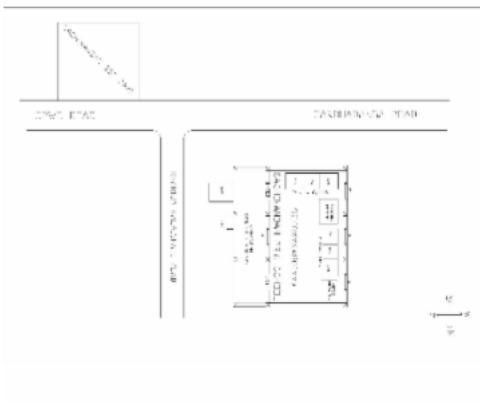

নির্বাচক নিবন্ধন আধিকারিকের স্বাক্ষর

Nazri Naksha

Google Map View

Polling Station Building Front View

Polling Station Front View

Cad View

Key MAP View

1 নাম : লাইলি বিবি স্বামীর নাম: ছাহেদ মিয়া বাড়ির নং : ন বয়স : 52 লিঙ্গ : মহিলা	RNL3278413 ফটো উপলব্ধ	2 নাম : পূর্ণিমা (খাতুন) বিবি স্বামীর নাম: বেলাল সেখ বাড়ির নং : n0199 বয়স : 32 লিঙ্গ : মহিলা	RNL2095214 ফটো উপলব্ধ	3 নাম : মজীনা বিবি স্বামীর নাম: আনোয়ার হোসেন বাড়ির নং : n0049 বয়স : 50 লিঙ্গ : মহিলা	WB/01/007/183842 ফটো উপলব্ধ
4 নাম : হারুন অল রশিদ পিতার নাম: আহমেদ আলী বাড়ির নং : n0049 বয়স : 41 লিঙ্গ : পুরুষ	KRM2256907 ফটো উপলব্ধ	5 নাম : আসিদুল আলী পিতার নাম: খয়বর আলী বাড়ির নং : নং 49 বয়স : 23 লিঙ্গ : পুরুষ	RNL3084035 ফটো উপলব্ধ	6 নাম : আহমেদ আলী পিতার নাম: ওয়াজউদ্দিন সেখ বাড়ির নং : n0049 বয়স : 67 লিঙ্গ : পুরুষ	RNL2801389 ফটো উপলব্ধ
7 নাম : হালিমা বিবি স্বামীর নাম: আহমেদ আলী বাড়ির নং : n0049 বয়স : 60 লিঙ্গ : মহিলা	KRM2256436 ফটো উপলব্ধ	8 নাম : আর্জিনা বিবি স্বামীর নাম: খয়বর আলী বাড়ির নং : n0049 বয়স : 38 লিঙ্গ : মহিলা	KRM2693166 ফটো উপলব্ধ	9 নাম : জিয়ারুল হক পিতার নাম: আহমেদ আলী বাড়ির নং : n0049 বয়স : 38 লিঙ্গ : পুরুষ	RNL0389304 ফটো উপলব্ধ
10 নাম : লাভলী খাতুন বিবি স্বামীর নাম: জিয়ারুল হক বাড়ির নং : n0049 বয়স : 35 লিঙ্গ : মহিলা	RNL1471523 ফটো উপলব্ধ	11 নাম : ছালেয়া বিবি স্বামীর নাম: গোলাপ হোসেন বাড়ির নং : n0049 বয়স : 61 লিঙ্গ : মহিলা	WB/01/007/183315 ফটো উপলব্ধ	12 নাম : খয়বর আলী পিতার নাম: আহমেদ আলী বাড়ির নং : n0049 বয়স : 41 লিঙ্গ : পুরুষ	KRM2256444 ফটো উপলব্ধ
13 নাম : আনোয়ার হোসেন পিতার নাম: ওয়াজ উদ্দিন সেখ বাড়ির নং : n0049 বয়স : 53 লিঙ্গ : পুরুষ	RNL3030160 ফটো উপলব্ধ	14 নাম : আজিমা খাতুন পিতার নাম: চমক আলী সেখ বাড়ির নং : n0016 বয়স : 34 লিঙ্গ : মহিলা	RNL1472554 ফটো উপলব্ধ	15 নাম : আমান আলী সেখ পিতার নাম: ইছর আলী সেখ বাড়ির নং : n0016 বয়স : 48 লিঙ্গ : পুরুষ	RNL1964949 ফটো উপলব্ধ
16 নাম : মইরি বিবি স্বামীর নাম: মুহুর উদ্দিন সেখ বাড়ির নং : n0016 বয়স : 66 লিঙ্গ : মহিলা	KRM2256667 ফটো উপলব্ধ	17 নাম : সহর বান বিবি স্বামীর নাম: রোস্তম আলী সেখ বাড়ির নং : n0016 বয়স : 41 লিঙ্গ : মহিলা	KRM2604247 ফটো উপলব্ধ	18 নাম : আর্জিনা খাতুন স্বামীর নাম: ইছর আলী বাড়ির নং : n0016 বয়স : 37 লিঙ্গ : মহিলা	RNL1472547 ফটো উপলব্ধ
19 নাম : সরিফা খাতুন (বিবি) স্বামীর নাম: আরফান আলী (সেখ) বাড়ির নং : NO-016 বয়স : 27 লিঙ্গ : মহিলা	RNL2538262 ফটো উপলব্ধ	20 নাম : মমিরন বিবি পিতার নাম: আলোম সেখ বাড়ির নং : n0016 বয়স : 39 লিঙ্গ : মহিলা	KRM2693224 ফটো উপলব্ধ	21 নাম : আরফান আলী সেখ পিতার নাম: মুহুর উদ্দিন সেখ বাড়ির নং : n0016 বয়স : 32 লিঙ্গ : পুরুষ	RNL2095230 ফটো উপলব্ধ
22 নাম : রোস্তম আলী সেখ পিতার নাম: চমক আলী সেখ বাড়ির নং : n0016 বয়স : 46 লিঙ্গ : পুরুষ	KRM2256972 ফটো উপলব্ধ	23 নাম : মরিয়ম খাতুন (বিবি) স্বামীর নাম: রোস্তম আলী সেখ বাড়ির নং : n0016 বয়স : 37 লিঙ্গ : মহিলা	RNL0390377 ফটো উপলব্ধ	24 নাম : রফিকুল সেখ পিতার নাম: চমক আলী সেখ বাড়ির নং : n0016 বয়স : 32 লিঙ্গ : পুরুষ	RNL2214849 ফটো উপলব্ধ
25 নাম : মুহুর উদ্দিন সেখ পিতার নাম: আয়তুল্লা সেখ বাড়ির নং : n0016 বয়স : 63 লিঙ্গ : পুরুষ	WB/01/007/183927 ফটো উপলব্ধ	26 নাম : রেসিনা পারভিন পিতার নাম: রোস্তম আলী সেখ বাড়ির নং : নং বয়স : 23 লিঙ্গ : মহিলা	RNL3228822 ফটো উপলব্ধ	27 নাম : মোঃ গুজর আলী পিতার নাম: কলিমুদ্দিন সেখ বাড়ির নং : n0064 বয়স : 61 লিঙ্গ : পুরুষ	WB/01/007/183264 ফটো উপলব্ধ
28 নাম : খোতেনা বিবি স্বামীর নাম: নফছার সেখ বাড়ির নং : n0060 বয়স : 57 লিঙ্গ : মহিলা	WB/01/007/183443 ফটো উপলব্ধ	29 নাম : আলমগীর লেক পিতার নাম: ছাহেদ আলী সেখ বাড়ির নং : নং044 বয়স : 23 লিঙ্গ : পুরুষ	RNL3014644 ফটো উপলব্ধ	30 নাম : আকাশ আলী সেখ পিতার নাম: মুহুর উদ্দিন সেখ বাড়ির নং : নং138 বয়স : 31 লিঙ্গ : পুরুষ	RNL2938090 ফটো উপলব্ধ