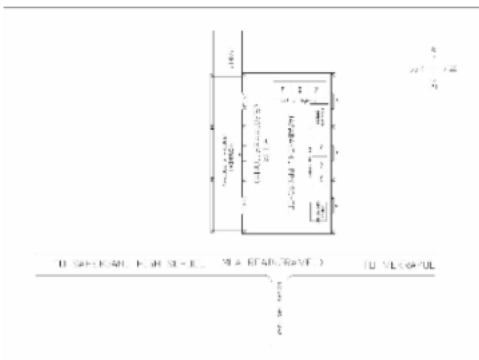

নির্বাচক নিবন্ধন আধিকারিকের স্বাক্ষর

Nazri Naksha

Google Map View

Polling Station Building Front View

Polling Station Front View

Cad View

Key MAP View

1 নাম : মিতালী (চাকী) চৌধুরী স্বামীর নাম: পৌতম চৌধুরী বাড়ির নং : n0282 বয়স : 34 লিঙ্গ : মহিলা	RNL1713973 ফটো উপলব্ধ	2 নাম : দীনবন্ধু আধিকারী পিতার নাম: বিধাদু আধিকারী বাড়ির নং : n0022 বয়স : 51 লিঙ্গ : পুরুষ	KRM1865161 ফটো উপলব্ধ	3 নাম : ননীবালা অধিকারী স্বামীর নাম: দীনবন্ধু অধিকারী বাড়ির নং : n0022 বয়স : 47 লিঙ্গ : মহিলা	KRM1865187 ফটো উপলব্ধ
4 নাম : মানসকুমার কর পিতার নাম: ফনিদ্র কর বাড়ির নং : n0011 বয়স : 62 লিঙ্গ : পুরুষ	WB/01/007/207896 ফটো উপলব্ধ	5 নাম : বিশুজিত কর পিতার নাম: ফনিদ্র কর বাড়ির নং : n0011 বয়স : 51 লিঙ্গ : পুরুষ	RNL0413575 ফটো উপলব্ধ	6 নাম : রঞ্জিত কুমার কর পিতার নাম: উপেন্দ্র কর বাড়ির নং : n0010 বয়স : 68 লিঙ্গ : পুরুষ	RNL2832558 ফটো উপলব্ধ
7 নাম : আলোরানী কর স্বামীর নাম: রঞ্জিত কর বাড়ির নং : n0010 বয়স : 53 লিঙ্গ : মহিলা	RNL2832657 ফটো উপলব্ধ	8 নাম : প্রসেনজিৎ ঘোষ পিতার নাম: নিরঞ্জন ঘোষ বাড়ির নং : n0009 বয়স : 34 লিঙ্গ : পুরুষ	RNL1708411 ফটো উপলব্ধ	9 নাম : সরস্বতী ঘোষ স্বামীর নাম: নিরঞ্জন ঘোষ বাড়ির নং : n0009 বয়স : 61 লিঙ্গ : মহিলা	WB/01/007/207886 ফটো উপলব্ধ
10 নাম : সমীর ঘোষ পিতার নাম: রেবতী মোহন ঘোষ বাড়ির নং : n0008 বয়স : 44 লিঙ্গ : পুরুষ	KRM2449825 ফটো উপলব্ধ	11 নাম : কমলা ঘোষ স্বামীর নাম: স্বপন ঘোষ বাড়ির নং : এন0009 বয়স : 26 লিঙ্গ : মহিলা	RNL2658862 ফটো উপলব্ধ	12 নাম : সুপ্রভা ঘোষ স্বামীর নাম: প্রসেনজিত ঘোষ বাড়ির নং : NO-009 বয়স : 27 লিঙ্গ : মহিলা	RNL2570745 ফটো উপলব্ধ
13 নাম : শিপ্রা দত্ত (ঘোষ) স্বামীর নাম: মাধব কুমার ঘোষ বাড়ির নং : n0007 বয়স : 35 লিঙ্গ : মহিলা	RNL2097202 ফটো উপলব্ধ	14 নাম : টুনটুনি ঘোষ স্বামীর নাম: সমীর ঘোষ বাড়ির নং : n0008 বয়স : 39 লিঙ্গ : মহিলা	KRM2449809 ফটো উপলব্ধ	15 নাম : নিরঞ্জন ঘোষ পিতার নাম: ভবানীমোহন ঘোষ বাড়ির নং : n0009 বয়স : 66 লিঙ্গ : পুরুষ	WB/01/007/207847 ফটো উপলব্ধ
16 নাম : চিরঞ্জিৎ ঘোষ পিতার নাম: নিরঞ্জন ঘোষ বাড়ির নং : n0009 বয়স : 31 লিঙ্গ : পুরুষ	RNL1967231 ফটো উপলব্ধ	17 নাম : কমলা ঘোষ স্বামীর নাম: ভূপতিমোহন ঘোষ বাড়ির নং : n0007 বয়স : 71 লিঙ্গ : মহিলা	WB/01/007/207840 ফটো উপলব্ধ	18 নাম : স্বপন ঘোষ পিতার নাম: নিরঞ্জন ঘোষ বাড়ির নং : n0009 বয়স : 40 লিঙ্গ : পুরুষ	KRM2449817 ফটো উপলব্ধ
19 নাম : মুকুল ঘোষ স্বামীর নাম: রেবতীমোহন ঘোষ বাড়ির নং : n0008 বয়স : 69 লিঙ্গ : মহিলা	WB/01/007/207816 ফটো উপলব্ধ	20 নাম : মাধব কুমার ঘোষ পিতার নাম: ভূপতিমোহন ঘোষ বাড়ির নং : n0007 বয়স : 52 লিঙ্গ : পুরুষ	WB/01/007/207407 ফটো উপলব্ধ	21 নাম : পিউ দাস বিশ্বাস স্বামীর নাম: দীপক বিশ্বাস বাড়ির নং : ন বয়স : 29 লিঙ্গ : মহিলা	RNL2658839 ফটো উপলব্ধ
22 নাম : পম্পা বকশি মোডক স্বামীর নাম: রাধাকান্ত বস্তু বাড়ির নং : n0289 বয়স : 36 লিঙ্গ : মহিলা	RNL1707850 ফটো উপলব্ধ	23 নাম : রাজা বস্ত্রী পিতার নাম: দীপু বস্ত্রী বাড়ির নং : না বয়স : 22 লিঙ্গ : পুরুষ	RNL3083763 ফটো উপলব্ধ	24 নাম : উৎপল কুমার বর্মন পিতার নাম: দিলীপ কুমার বর্মন বাড়ির নং : নং0058 বয়স : 24 লিঙ্গ : পুরুষ	RNL2946093 ফটো উপলব্ধ
25 নাম : মিতুন বর্মন পিতার নাম: দুলাল বর্মন বাড়ির নং : ন বয়স : 25 লিঙ্গ : পুরুষ	RNL2943249 ফটো উপলব্ধ	26 নাম : আলপনা বর্মন পিতার নাম: নরেশ বর্মন বাড়ির নং : নং0045 বয়স : 26 লিঙ্গ : মহিলা	RNL2946077 ফটো উপলব্ধ	27 নাম : মায়্যা বর্মন পিতার নাম: সন্তোষ বর্মন বাড়ির নং : ন বয়স : 36 লিঙ্গ : মহিলা	RNL2943066 ফটো উপলব্ধ
28 নাম : সন্ধ্যা বর্মন স্বামীর নাম: চন্দন বর্মন বাড়ির নং : n0005 বয়স : 46 লিঙ্গ : মহিলা	KRM1866649 ফটো উপলব্ধ	29 নাম : ডলি বর্মন পিতার নাম: সুভাষ চন্দ্র বর্মন বাড়ির নং : ন বয়স : 27 লিঙ্গ : পুরুষ	RNL2576361 ফটো উপলব্ধ	30 নাম : দীপঙ্কর বর্মন পিতার নাম: দ্বিজেন বর্মন বাড়ির নং : নং208 বয়স : 24 লিঙ্গ : পুরুষ	RNL3000791 ফটো উপলব্ধ