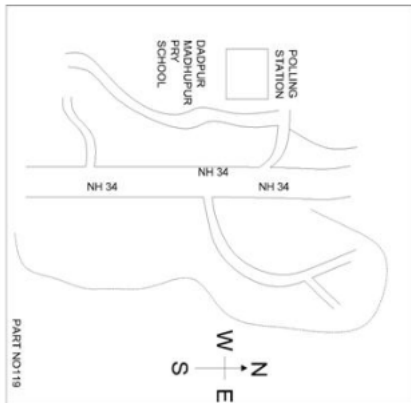

নির্বাচক নিবন্ধন আধিকারিকের স্বাক্ষর

Nazri Naksha

Google Map View

Polling Station Building Front View

Polling Station Front View

Cad View

Key MAP View

বিধানসভা নির্বাচনক্ষেত্রের নং, নাম : 70-রেজিনগর
ভাগ নং, নাম : 1-পাড়া-ছেতিয়ানি উত্তর