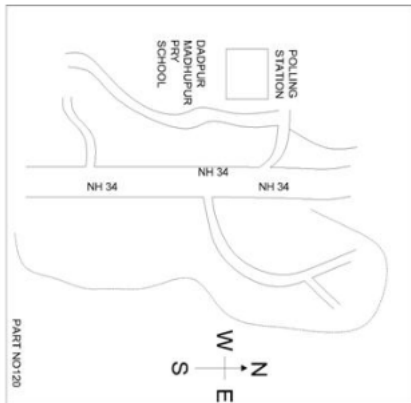

নির্বাচক নিবন্ধন আধিকারিকের স্বাক্ষর

Nazri Naksha

Google Map View

Polling Station Building Front View

Polling Station Front View

Cad View

Key MAP View

1 নাম : রেফুলা বিবি স্বামীর নাম: জাহেরদিন সেখ বাড়ির নং : n0048 বয়স : 50 লিঙ্গ : মহিলা	DTN2325397 ফটো উপলব্ধ	2 নাম : ইয়াসিন সেখ পিতার নাম: সাহাদলি সেখ বাড়ির নং : n0048 বয়স : 46 লিঙ্গ : পুরুষ	DTN2325421 ফটো উপলব্ধ	3 নাম : হামিদা বিবি স্বামীর নাম: ইয়াসিন সেখ বাড়ির নং : n0048 বয়স : 39 লিঙ্গ : মহিলা	ZUY0445031 ফটো উপলব্ধ
4 নাম : কদবানু বিবি স্বামীর নাম: সিরাজুল সেখ বাড়ির নং : n0048 বয়স : 49 লিঙ্গ : মহিলা	DTN2325405 ফটো উপলব্ধ	5 নাম : আকেরআলী সেখ পিতার নাম: সান্তার সেখ বাড়ির নং : n0048 বয়স : 55 লিঙ্গ : পুরুষ	DTN2325439 ফটো উপলব্ধ	6 নাম : সরিফা বিবি স্বামীর নাম: সুকচাঁদ সেখ বাড়ির নং : n0050 বয়স : 40 লিঙ্গ : মহিলা	ZUY2268787 ফটো উপলব্ধ
7 নাম : কোহিনুর বিবি স্বামীর নাম: সাহাজান সেখ বাড়ির নং : n0156 বয়স : 38 লিঙ্গ : মহিলা	ZUY0452607 ফটো উপলব্ধ	8 নাম : সায়েরা বানু স্বামীর নাম: সদর আলী বাড়ির নং : n0016 বয়স : 60 লিঙ্গ : মহিলা	ZUY2269199 ফটো উপলব্ধ	9 নাম : সামসুন খাতুন পিতার নাম: আকছার সেখ বাড়ির নং : n0025 বয়স : 34 লিঙ্গ : মহিলা	ZUY1312875 ফটো উপলব্ধ
10 নাম : আকছার পিতার নাম: লকাই বাড়ির নং : n0025 বয়স : 61 লিঙ্গ : পুরুষ	WB/10/064/585102 ফটো উপলব্ধ	11 নাম : সোনালী খাতুন (বিবি) স্বামীর নাম: মোঃ তাজিমদ্দিন সেখ বাড়ির নং : n0148 বয়স : 34 লিঙ্গ : মহিলা	ZUY1062090 ফটো উপলব্ধ	12 নাম : রেহেনা বিবি স্বামীর নাম: মিনারুল সেখ বাড়ির নং : n0146 বয়স : 36 লিঙ্গ : মহিলা	ZUY1312743 ফটো উপলব্ধ
13 নাম : তুফান সেখ পিতার নাম: আলিমদ্দিন সেখ বাড়ির নং : n0012 বয়স : 47 লিঙ্গ : পুরুষ	ZUY0445338 ফটো উপলব্ধ	14 নাম : যৌবন বিবি স্বামীর নাম: তুফান সেখ বাড়ির নং : n0012 বয়স : 35 লিঙ্গ : মহিলা	ZUY1097443 ফটো উপলব্ধ	15 নাম : সায়েরাবানু স্বামীর নাম: আলিমদ্দিন বাড়ির নং : n0012 বয়স : 83 লিঙ্গ : মহিলা	DTN1534734 ফটো উপলব্ধ
16 নাম : আজিমদ্দিন সেখ পিতার নাম: আলিমদ্দিন সেখ বাড়ির নং : n0012 বয়স : 51 লিঙ্গ : পুরুষ	ZUY2268597 ফটো উপলব্ধ	17 নাম : হাবিবা বিবি স্বামীর নাম: আজিমদ্দিন সেখ বাড়ির নং : n0012 বয়স : 52 লিঙ্গ : মহিলা	ZUY2268605 ফটো উপলব্ধ	18 নাম : ইদ্রিস সেখ পিতার নাম: আলিমদ্দিন সেখ বাড়ির নং : n0012 বয়স : 40 লিঙ্গ : পুরুষ	DTN2608552 ফটো উপলব্ধ
19 নাম : সদর আলী সেখ পিতার নাম: আমির সেখ বাড়ির নং : n0016 বয়স : 59 লিঙ্গ : পুরুষ	DTN1531532 ফটো উপলব্ধ	20 নাম : মোঃ জাব্বার সেখ পিতার নাম: মোঃ সাজ্জ সেখ বাড়ির নং : n0016 বয়স : 35 লিঙ্গ : পুরুষ	IJ0478081 ফটো উপলব্ধ	21 নাম : সেমিকা বিবি স্বামীর নাম: মতিন সেখ বাড়ির নং : n0048 বয়স : 40 লিঙ্গ : মহিলা	ZUY1097492 ফটো উপলব্ধ
22 নাম : রকিয়া বিবি স্বামীর নাম: কদর আলি সেখ বাড়ির নং : n0149 বয়স : 35 লিঙ্গ : মহিলা	ZUY1055938 ফটো উপলব্ধ	23 নাম : মহিমা বেওয়া মায়ের নাম: বুজু বেওয়া বাড়ির নং : n0048 বয়স : 76 লিঙ্গ : মহিলা	DTN2325413 ফটো উপলব্ধ	24 নাম : সাইনাজ খাতুন স্বামীর নাম: আব্দুল আলিম সেখ বাড়ির নং : n0016 বয়স : 34 লিঙ্গ : মহিলা	ZUY1312867 ফটো উপলব্ধ
25 নাম : রূপালী খাতুন পিতার নাম: তুফান সেখ বাড়ির নং : এন0024 বয়স : 22 লিঙ্গ : মহিলা	ZUY2678746 ফটো উপলব্ধ	26 নাম : নাসিম বানু বিবি স্বামীর নাম: শুকুর আলী সেখ বাড়ির নং : n0046 বয়স : 35 লিঙ্গ : মহিলা	ZUY0445940 ফটো উপলব্ধ	27 নাম : সুকুর আলি সেখ পিতার নাম: মোছাব সেখ বাড়ির নং : n0046 বয়স : 46 লিঙ্গ : পুরুষ	DTN2608776 ফটো উপলব্ধ
28 নাম : মারজিনা বিবি স্বামীর নাম: ইদ্রিস সেখ বাড়ির নং : n0012 বয়স : 36 লিঙ্গ : মহিলা	ZUY0987107 ফটো উপলব্ধ	29 নাম : মোঃ হাবিবুল সেখ পিতার নাম: মোঃ আজিমদ্দিন সেখ বাড়ির নং : n0012 বয়স : 28 লিঙ্গ : পুরুষ	ZUY1738004 ফটো উপলব্ধ	30 নাম : মেরিনা পারভিনা স্বামীর নাম: জাব্বার সেখ বাড়ির নং : এন0016 বয়স : 40 লিঙ্গ : মহিলা	ZUY1958958 ফটো উপলব্ধ