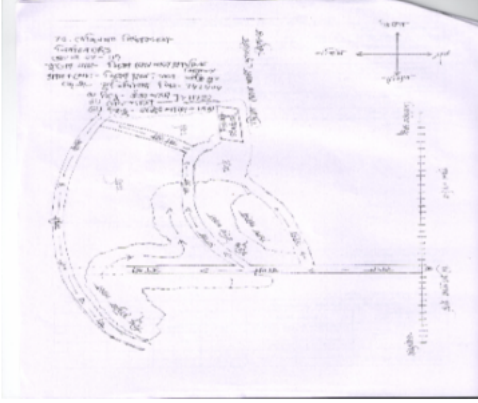

Nazri Naksha