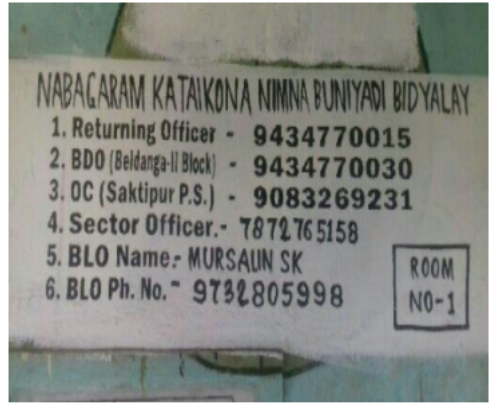

নির্বাচক নিবন্ধন আধিকারিকের স্বাক্ষর

Nazri Naksha

Google Map View

Polling Station Building Front View

Polling Station Front View

Cad View

Key MAP View

বিধানসভা নির্বাচনক্ষেত্রের নং, নাম : 70-রেজিনগর  
ভাগ নং, নাম : 1-পাড়া মহল্লা-মধ্য কাটাইকোনা