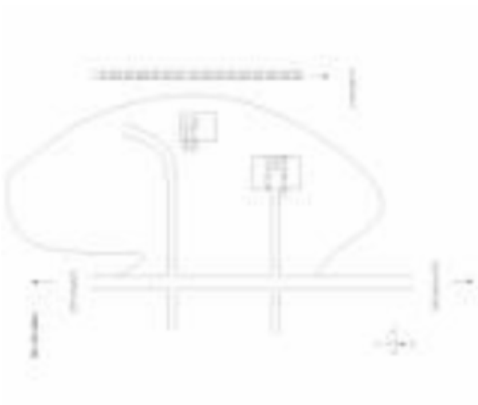

নির্বাচক নিবন্ধন আধিকারিকের স্বাক্ষর

Nazri Naksha

Google Map View

Polling Station Building Front View

Polling Station Front View

Cad View

Key MAP View

1 নাম : আবুল হাসনাত পিতার নাম: মকরম হোসেন বাড়ির নং : এন0091 বয়স : 69 লিঙ্গ : পুরুষ	GNN1548221 ফটো উপলব্ধ	2 নাম : মোবেদা বিবি স্বামীর নাম: হাসেন আলী বাড়ির নং : n0094 বয়স : 80 লিঙ্গ : মহিলা	GNN2502763 ফটো উপলব্ধ	3 নাম : আনোয়ারা বিবি স্বামীর নাম: বিল্লাল হোসেন বাড়ির নং : n0050 বয়স : 46 লিঙ্গ : মহিলা	GNN2503795 ফটো উপলব্ধ
4 নাম : বিল্লাল হোসেন পিতার নাম: আবুসিদ্দিক সেখ বাড়ির নং : n0050 বয়স : 49 লিঙ্গ : পুরুষ	GNN1546696 ফটো উপলব্ধ	5 নাম : জিল্লাল সেখ পিতার নাম: আবু সিদ্দিক সেখ বাড়ির নং : n0050 বয়স : 36 লিঙ্গ : পুরুষ	GNN2830891 ফটো উপলব্ধ	6 নাম : মমতাজ বিবি স্বামীর নাম: আবু সিদ্দিক সেখ বাড়ির নং : n0050 বয়স : 71 লিঙ্গ : মহিলা	GNN1551993 ফটো উপলব্ধ
7 নাম : হাবিবা খাতুন বিবি স্বামীর নাম: রেজাউল হক বাড়ির নং : n0010 বয়স : 32 লিঙ্গ : মহিলা	ZUY1648013 ফটো উপলব্ধ	8 নাম : রেজাউল হক পিতার নাম: আব্দুল হালিম বাড়ির নং : n0010 বয়স : 40 লিঙ্গ : পুরুষ	GNN2665875 ফটো উপলব্ধ	9 নাম : রিজিয়া বিবি স্বামীর নাম: আবদুল হালিম বাড়ির নং : n0010 বয়স : 79 লিঙ্গ : মহিলা	GNN1544717 ফটো উপলব্ধ
10 নাম : মাননিবর বিবি স্বামীর নাম: ফুলচাঁদ সেখ বাড়ির নং : n0064 বয়স : 51 লিঙ্গ : মহিলা	GNN2503878 ফটো উপলব্ধ	11 নাম : ফুলচাঁদ সেখ পিতার নাম: আমির সেখ বাড়ির নং : n0064 বয়স : 58 লিঙ্গ : পুরুষ	GNN1549989 ফটো উপলব্ধ	12 নাম : রহিমা বিবি স্বামীর নাম: আমির আলী বাড়ির নং : n0064 বয়স : 81 লিঙ্গ : মহিলা	GNN2503886 ফটো উপলব্ধ
13 নাম : কোহিনুর বিবি স্বামীর নাম: সেরফুল সেখ বাড়ির নং : 250 বয়স : 56 লিঙ্গ : মহিলা	GNN1548080 ফটো উপলব্ধ	14 নাম : ঝন্টু সেখ পিতার নাম: ইসরাফিল সেখ বাড়ির নং : n0121 বয়স : 35 লিঙ্গ : পুরুষ	ZUY1027978 ফটো উপলব্ধ	15 নাম : রাহুল সেখ পিতার নাম: ইসরাফিল সেখ বাড়ির নং : n0121 বয়স : 36 লিঙ্গ : পুরুষ	ZUY1105212 ফটো উপলব্ধ
16 নাম : নাসিমা বিবি স্বামীর নাম: ইসরাফিল সেখ বাড়ির নং : n0121 বয়স : 61 লিঙ্গ : মহিলা	GNN1548106 ফটো উপলব্ধ	17 নাম : আশরাফুল সেখ পিতার নাম: আয়ুব সেখ বাড়ির নং : n0121 বয়স : 56 লিঙ্গ : পুরুষ	GNN2503894 ফটো উপলব্ধ	18 নাম : মোজাম্মেল হক পিতার নাম: ইসরাফিল হোসেন সেখ বাড়ির নং : n0121 বয়স : 30 লিঙ্গ : পুরুষ	ZUY1543461 ফটো উপলব্ধ
19 নাম : আজাদ সেখ পিতার নাম: আব্দুল রকিব সেখ বাড়ির নং : n0141 বয়স : 43 লিঙ্গ : পুরুষ	GNN2665651 ফটো উপলব্ধ	20 নাম : হাসনারা বিবি স্বামীর নাম: সামসুজ্জোহা সেখ বাড়ির নং : n0141 বয়স : 56 লিঙ্গ : মহিলা	GNN2503712 ফটো উপলব্ধ	21 নাম : ইয়াসরুল সেখ পিতার নাম: আব্দুল রহমান সেখ বাড়ির নং : n0135 বয়স : 32 লিঙ্গ : পুরুষ	ZUY1543230 ফটো উপলব্ধ
22 নাম : জিয়াবুল সেখ পিতার নাম: আব্দুল রহমান বাড়ির নং : n0135 বয়স : 38 লিঙ্গ : পুরুষ	GNN2601516 ফটো উপলব্ধ	23 নাম : সাদরুল সেখ পিতার নাম: আবদুল রহমান সেখ বাড়ির নং : n0135 বয়স : 31 লিঙ্গ : পুরুষ	ZUY1543214 ফটো উপলব্ধ	24 নাম : নাসরিন বিবি স্বামীর নাম: নাসরুল সেখ বাড়ির নং : n0135 বয়স : 46 লিঙ্গ : মহিলা	GNN2756559 ফটো উপলব্ধ
25 নাম : নাসরুল সেখ পিতার নাম: আব্দুল রহমান বাড়ির নং : n0135 বয়স : 51 লিঙ্গ : পুরুষ	GNN2504017 ফটো উপলব্ধ	26 নাম : নীলা বিবি স্বামীর নাম: ইয়াবুল সেখ বাড়ির নং : n0135 বয়স : 43 লিঙ্গ : মহিলা	GNN1551050 ফটো উপলব্ধ	27 নাম : জাকির হোসেন পিতার নাম: ফিরোজ আহমেদ বাড়ির নং : -- বয়স : 33 লিঙ্গ : পুরুষ	ZUY1419076 ফটো উপলব্ধ
28 নাম : রুকসারা খাতুন(বিবি) স্বামীর নাম: গোলাম কিবরিয়া বাড়ির নং : n0047 বয়স : 30 লিঙ্গ : মহিলা	ZUY1648120 ফটো উপলব্ধ	29 নাম : গোলাম কিবরিয়া পিতার নাম: রেজাউল হক বাড়ির নং : n0047 বয়স : 46 লিঙ্গ : পুরুষ	ZUY1543321 ফটো উপলব্ধ	30 নাম : রতন সেখ পিতার নাম: রেজাউল সেখ বাড়ির নং : n0047 বয়স : 49 লিঙ্গ : পুরুষ	ZUY1543305 ফটো উপলব্ধ