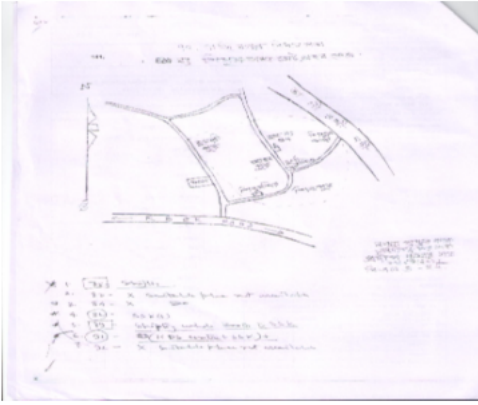

নির্বাচক তালিকা 2026 S25 পশ্চিমবঙ্গ

বিধানসভা নির্বাচনক্ষেত্রের নং, নাম ও সংরক্ষণের স্থিতি : 70 - রেজিনগর (সাধারণ)		অংশ নং : 145			
বিধানসভা নির্বাচনক্ষেত্রটি যে লোকসভা নির্বাচনক্ষেত্রের / ক্ষেত্রসমূহের অন্তর্ভুক্ত তার নং, নাম ও সংরক্ষণ স্থিতি : 10 - বহরমপুর (সাধারণ)					
1. সংশোধনের পূর্ণ বিবরণ					
সংশোধনের বৎসর :	2026	নির্বাচক তালিকার পরিচিতি :			
ভিত্তি তারিখ :	01-01-2026	বিশেষ নিবিড় সংশোধনী ২০২৬-এর চূড়ান্ত ভোটের তালিকা			
সংশোধনের প্রকৃতি :	বিশেষ নিবিড় সংশোধনী 2026				
প্রকাশনার তারিখ :	28-02-2026				
2. অংশ ও নির্বাচনী এলাকার পূর্ণ বিবরণ :					
অংশের ভাগ নং ও নাম :					
1-পাড়া মহল্লা-শিমুলডাঙ্গা		প্রধান শহর/গ্রাম : শক্তিপুর			
2-পাড়া মহল্লা-শিবপুর		ওয়ার্ড :			
		থানা : শক্তিপুর			
		গ্রাম পঞ্চগায়েত : শক্তিপুর			
		ব্লক : বেলডাঙ্গা-2			
		মহকুমা : বহরমপুর			
		জেলা : মুর্শিদাবাদ			
		পিন : 742163			
3. ভোট গ্রহন কেন্দ্রের পূর্ণ বিবরণ :					
ভোট গ্রহন কেন্দ্রের নং, নাম :		ভোট গ্রহন কেন্দ্রের শ্রেণী :		গ্রামীণ	
145 - শিমুলডাঙ্গা প্রাথমিক বিদ্যালয়		এই অংশে সহায়ক ভোটগ্রহন কেন্দ্রের সংখ্যা :		0	
ভোট গ্রহন কেন্দ্রের ঠিকানা :					
শিমুলডাঙ্গা প্রাথমিক বিদ্যালয়, রুম-১, শিমুলডাঙ্গা					
4. নির্বাচকের সংখ্যা :					
প্রথম ক্রমিক নং	শেষ ক্রমিক নং	মোট সংখ্যা			
		পুরুষ	মহিলা	তৃতীয় লিঙ্গ	মোট
1	1097	564	531	0	1095

নির্বাচক নিবন্ধন আধিকারিকের স্বাক্ষর

Nazri Naksha

Google Map View

Polling Station Building Front View

Polling Station Front View

Cad View

Key MAP View

বিধানসভা নির্বাচনক্ষেত্রের নং, নাম : 70-রেজিনগর
ভাগ নং, নাম : 1-পাড়া মহল্লা-শিমুলডাঙ্গা