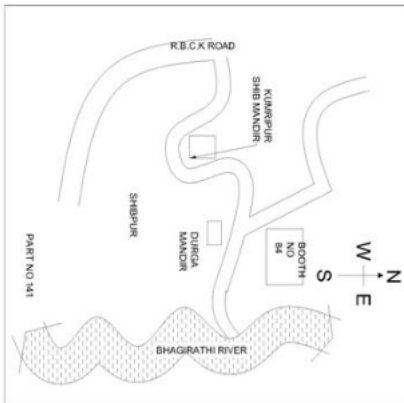

নির্বাচক তালিকা 2026 S25 পশ্চিমবঙ্গ

বিধানসভা নির্বাচনক্ষেত্রের নং, নাম ও সংরক্ষণের স্থিতি : 70 - রেজিনগর (সাধারণ)		অংশ নং : 145			
বিধানসভা নির্বাচনক্ষেত্রটি যে লোকসভা নির্বাচনক্ষেত্রের / ক্ষেত্রসমূহের অন্তর্ভুক্ত তার নং, নাম ও সংরক্ষণ স্থিতি : 10 - বহরমপুর (সাধারণ)					
1. সংশোধনের পূর্ণ বিবরণ					
সংশোধনের বৎসর :	2026	নির্বাচক তালিকার পরিচিতি :			
ভিত্তি তারিখ :	01-01-2026	বিশেষ নিবিড় সংশোধনী ২০২৬-এর চূড়ান্ত ভোটের তালিকা			
সংশোধনের প্রকৃতি :	বিশেষ নিবিড় সংশোধনী 2026				
প্রকাশনার তারিখ :	28-02-2026				
2. অংশ ও নির্বাচনী এলাকার পূর্ণ বিবরণ :					
অংশের ভাগ নং ও নাম :					
1-পাড়া মহল্লা-শিমুলডাঙ্গা		প্রধান শহর/গ্রাম : শক্তিপুর			
2-পাড়া মহল্লা-শিবপুর		ওয়ার্ড :			
		থানা : শক্তিপুর			
		গ্রাম পঞ্চগায়েত : শক্তিপুর			
		ব্লক : বেলডাঙ্গা-2			
		মহকুমা : বহরমপুর			
		জেলা : মুর্শিদাবাদ			
		পিন : 742163			
3. ভোট গ্রহন কেন্দ্রের পূর্ণ বিবরণ :					
ভোট গ্রহন কেন্দ্রের নং, নাম :		ভোট গ্রহন কেন্দ্রের শ্রেণী :		গ্রামীণ	
145 - শিমুলডাঙ্গা প্রাথমিক বিদ্যালয়		এই অংশে সহায়ক ভোটগ্রহন কেন্দ্রের সংখ্যা :		0	
ভোট গ্রহন কেন্দ্রের ঠিকানা :					
শিমুলডাঙ্গা প্রাথমিক বিদ্যালয়, রুম-১, শিমুলডাঙ্গা					
4. নির্বাচকের সংখ্যা :					
প্রথম ক্রমিক নং	শেষ ক্রমিক নং	মোট সংখ্যা			
		পুরুষ	মহিলা	তৃতীয় লিঙ্গ	মোট
1	1097	564	531	0	1095

নির্বাচক নিবন্ধন আধিকারিকের স্বাক্ষর

Nazri Naksha

Google Map View

Polling Station Building Front View

Polling Station Front View

Cad View

Key MAP View

বিধানসভা নির্বাচনক্ষেত্রের নং, নাম : 70-রেজিনগর
ভাগ নং, নাম : 1-পাড়া মহল্লা-শিমুলডাঙ্গা