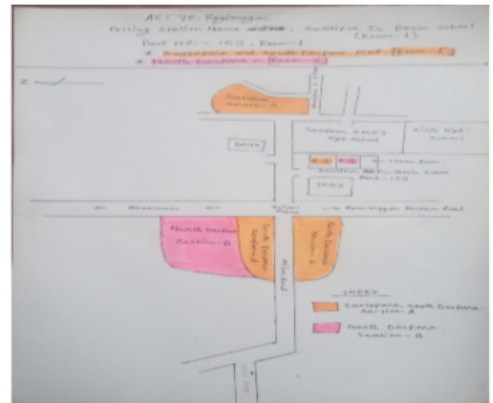

নির্বাচক নিবন্ধন আধিকারিকের স্বাক্ষর

Nazri Naksha

Google Map View

Polling Station Building Front View

Polling Station Front View

Cad View

Key MAP View

বিধানসভা নির্বাচনক্ষেত্রের নং, নাম : 70-রেজিনগর  
ভাগ নং, নাম : 1-পাড়া-সেঁওতাপাড়া, 2 - দেড়পাড়া