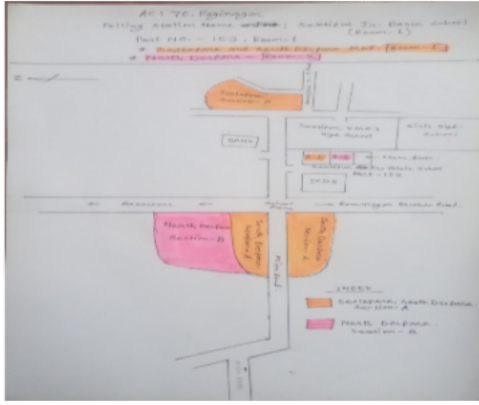

নির্বাচক নিবন্ধন আধিকারিকের স্বাক্ষর

Nazri Naksha

Google Map View

Polling Station Building Front View

Polling Station Front View

Cad View

Key MAP View

বিধানসভা নির্বাচনক্ষেত্রের নং, নাম : 70-রেজিনগর  
ভাগ নং, নাম : 1-পাড়া-সেঁওতাপাড়া, 2 - দেড়পাড়া