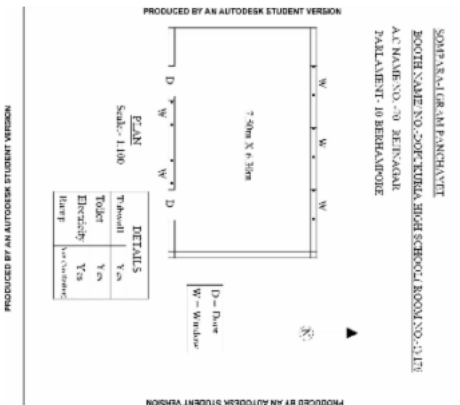

নির্বাচক নিবন্ধন আধিকারিকের স্বাক্ষর

Nazri Naksha

Google Map View

Polling Station Building Front View

Polling Station Front View

Cad View

Key MAP View

1 নাম : নিমাই ঘোষ পিতার নাম: পঞ্চানন ঘোষ বাড়ির নং : n0206 বয়স : 26 লিঙ্গ : পুরুষ	ZUY1893023 ফটো উপলব্ধ	2 নাম : সীমাবতী ঘোষ স্বামীর নাম: টোটন ঘোষ বাড়ির নং : n0199 বয়স : 27 লিঙ্গ : মহিলা	ZUY1892959 ফটো উপলব্ধ	3 নাম : মনোজ ঘোষ পিতার নাম: উত্তম ঘোষ বাড়ির নং : n0205 বয়স : 26 লিঙ্গ : পুরুষ	ZUY1893015 ফটো উপলব্ধ
4 নাম : সরস্বতী ঘোষ স্বামীর নাম: অশোক ঘোষ বাড়ির নং : n0037 বয়স : 46 লিঙ্গ : মহিলা	ZUY2810034 ফটো উপলব্ধ	5 নাম : অভিন্য ঘোষ পিতার নাম: নিকড়ি ঘোষ বাড়ির নং : n0037 বয়স : 37 লিঙ্গ : পুরুষ	ZUY0996694 ফটো উপলব্ধ	6 নাম : মটর ঘোষ পিতার নাম: ভক্তি ঘোষ বাড়ির নং : 0000 বয়স : 59 লিঙ্গ : পুরুষ	WB/10/068/477182 ফটো উপলব্ধ
7 নাম : চিরঞ্জিত মন্ডল পিতার নাম: স্বপন মন্ডল বাড়ির নং : n0021 বয়স : 27 লিঙ্গ : পুরুষ	ZUY1854777 ফটো উপলব্ধ	8 নাম : দেবশীষ ঘোষ পিতার নাম: সাধন ঘোষ বাড়ির নং : n0037 বয়স : 30 লিঙ্গ : পুরুষ	ZUY1561729 ফটো উপলব্ধ	9 নাম : পায়েল ঘোষ স্বামীর নাম: মানব ঘোষ বাড়ির নং : এন0179 বয়স : 24 লিঙ্গ : মহিলা	ZUY2577989 ফটো উপলব্ধ
10 নাম : মৌমিতা ঘোষ স্বামীর নাম: পাপাই ঘোষ বাড়ির নং : এন0050 বয়স : 24 লিঙ্গ : মহিলা	ZUY2656742 ফটো উপলব্ধ	11 নাম : প্রীতম ঘোষ পিতার নাম: পঞ্চানন ঘোষ বাড়ির নং : এন0036 বয়স : 21 লিঙ্গ : পুরুষ	ZUY2781904 ফটো উপলব্ধ	12 নাম : রাজেশ ঘোষ মায়ের নাম: ছায়া রানী ঘোষ বাড়ির নং : এন0042 বয়স : 21 লিঙ্গ : পুরুষ	ZUY2781805 ফটো উপলব্ধ
13 নাম : সুখময় ঘোষ পিতার নাম: সাধন ঘোষ বাড়ির নং : আব্দুলবেড়িয়া বয়স : 23 লিঙ্গ : পুরুষ	ZUY2712990 ফটো উপলব্ধ	14 নাম : নিকড়ি ঘোষ পিতার নাম: শ্যামসুন্দর ঘোষ বাড়ির নং : n0037 বয়স : 66 লিঙ্গ : পুরুষ	HRL1624766 ফটো উপলব্ধ	15 নাম : রিয়া ঘোষ স্বামীর নাম: অক্ষয় ঘোষ বাড়ির নং : n0195 বয়স : 27 লিঙ্গ : মহিলা	ZUY2456218 ফটো উপলব্ধ
16 নাম : পূজা ঘোষ স্বামীর নাম: প্রসেনজীত ঘোষ বাড়ির নং : 0000 বয়স : 23 লিঙ্গ : মহিলা	ZUY2577955 ফটো উপলব্ধ	17 নাম : নির্মল ঘোষ পিতার নাম: সাপ্টম ঘোষ বাড়ির নং : 0000 বয়স : 24 লিঙ্গ : পুরুষ	ZUY2578136 ফটো উপলব্ধ	18 নাম : বচ্চন ঘোষ পিতার নাম: নিকড়ী ঘোষ বাড়ির নং : n0037 বয়স : 36 লিঙ্গ : পুরুষ	ZUY1128487 ফটো উপলব্ধ
19 নাম : তমসা ঘোষ স্বামীর নাম: দীনবন্ধু ঘোষ বাড়ির নং : n0051 বয়স : 46 লিঙ্গ : মহিলা	HRL2921146 ফটো উপলব্ধ	20 নাম : রেবা ঘোষ স্বামীর নাম: গোলক ঘোষ বাড়ির নং : n0051 বয়স : 48 লিঙ্গ : মহিলা	HRL2921153 ফটো উপলব্ধ	21 নাম : তারক ঘোষ পিতার নাম: ভক্তি ঘোষ বাড়ির নং : n0052 বয়স : 66 লিঙ্গ : পুরুষ	WB/10/068/477179 ফটো উপলব্ধ
22 নাম : তন্ময় ঘোষ পিতার নাম: তারক ঘোষ বাড়ির নং : n0052 বয়স : 34 লিঙ্গ : পুরুষ	ZUY1561711 ফটো উপলব্ধ	23 নাম : সাধন ঘোষ পিতার নাম: সন্তোষ ঘোষ বাড়ির নং : n0063 বয়স : 49 লিঙ্গ : পুরুষ	ZUY1561760 ফটো উপলব্ধ	24 নাম : সন্ধ্যা ঘোষ স্বামীর নাম: মনোচূড়া ঘোষ বাড়ির নং : n0036 বয়স : 69 লিঙ্গ : মহিলা	WB/10/064/273364 ফটো উপলব্ধ
25 নাম : পঞ্চানন ঘোষ পিতার নাম: মনোচূড়া ঘোষ বাড়ির নং : n0036 বয়স : 50 লিঙ্গ : পুরুষ	HRL2920098 ফটো উপলব্ধ	26 নাম : মিতালী ঘোষ স্বামীর নাম: পঞ্চানন ঘোষ বাড়ির নং : n0036 বয়স : 44 লিঙ্গ : মহিলা	HRL1627041 ফটো উপলব্ধ	27 নাম : সোহাগী ঘোষ স্বামীর নাম: বানেশ্বর ঘোষ বাড়ির নং : n0036 বয়স : 39 লিঙ্গ : মহিলা	HRL2749778 ফটো উপলব্ধ
28 নাম : আশালতা ঘোষ স্বামীর নাম: নিকড়ি ঘোষ বাড়ির নং : n0037 বয়স : 54 লিঙ্গ : মহিলা	HRL2920064 ফটো উপলব্ধ	29 নাম : অশোক ঘোষ পিতার নাম: শ্যামসুন্দর ঘোষ বাড়ির নং : n0037 বয়স : 59 লিঙ্গ : পুরুষ	ZUY1325893 ফটো উপলব্ধ	30 নাম : অক্ষয় ঘোষ পিতার নাম: অশোক ঘোষ বাড়ির নং : n0037 বয়স : 33 লিঙ্গ : পুরুষ	ZUY1434935 ফটো উপলব্ধ