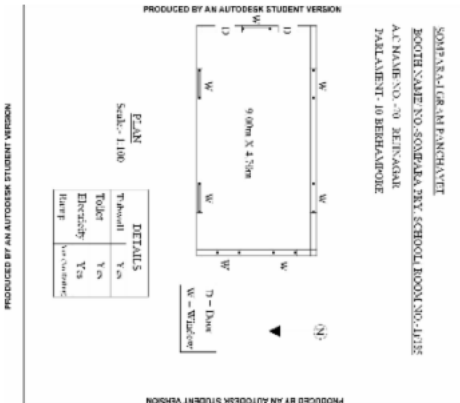

নির্বাচক নিবন্ধন আধিকারিকের স্বাক্ষর

Nazri Naksha

Google Map View

Polling Station Building Front View

Polling Station Front View

Cad View

Key MAP View

বিধানসভা নির্বাচনক্ষেত্রের নং, নাম : 70-রেজিনগর
ভাগ নং, নাম : 1-সোমপাড়া উত্তর