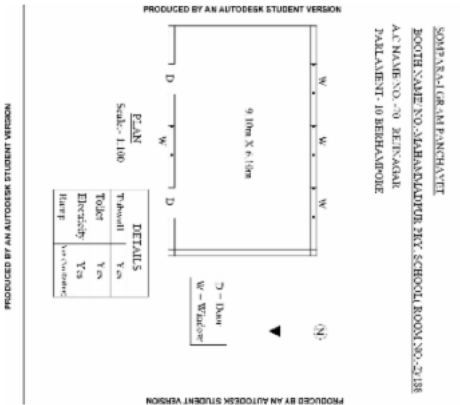

নির্বাচক নিবন্ধন আধিকারিকের স্বাক্ষর

Nazri Naksha

Google Map View

Polling Station Building Front View

Polling Station Front View

Cad View

Key MAP View

1 নাম : মোসারফ সেখ পিতার নাম: জালাল সেখ বাড়ির নং : n0116 বয়স : 31 লিঙ্গ : পুরুষ ফটো উপলব্ধ	ZUY1439538	2 নাম : ফরকান আলী সেখ পিতার নাম: আকু সেখ বাড়ির নং : n0116 বয়স : 56 লিঙ্গ : পুরুষ ফটো উপলব্ধ	WB/10/068/522758	3 নাম : মোঃ একরাম সেখ পিতার নাম: মোঃ হারুন আলি বাড়ির নং : n0114 বয়স : 31 লিঙ্গ : পুরুষ ফটো উপলব্ধ	ZUY1439314
4 নাম : হাসিনা বিবি স্বামীর নাম: ইরফান সেখ বাড়ির নং : n0114 বয়স : 34 লিঙ্গ : মহিলা ফটো উপলব্ধ	ZUY1567593	5 নাম : সানোয়ার সেখ পিতার নাম: খোসামহম্মদ সেখ বাড়ির নং : n0058 বয়স : 28 লিঙ্গ : পুরুষ ফটো উপলব্ধ	ZUY1755099	6 নাম : আব্দুল রব মল্লিক পিতার নাম: আরশেদ মল্লিক বাড়ির নং : n0077 বয়স : 28 লিঙ্গ : পুরুষ ফটো উপলব্ধ	ZUY1755057
7 নাম : সাজিবুল সেখ পিতার নাম: নজরুল সেখ বাড়ির নং : n0101 বয়স : 28 লিঙ্গ : পুরুষ ফটো উপলব্ধ	ZUY1755016	8 নাম : কাজেম আলি সেখ পিতার নাম: রসুলবক্স সেখ বাড়ির নং : n0026 বয়স : 37 লিঙ্গ : পুরুষ ফটো উপলব্ধ	ZUY1754969	9 নাম : নাহিজা বিবি স্বামীর নাম: কাজেম আলি সেখ বাড়ির নং : n0026 বয়স : 31 লিঙ্গ : মহিলা ফটো উপলব্ধ	ZUY1754936
10 নাম : ফজেল সেখ পিতার নাম: নুরুল সেখ বাড়ির নং : n0101 বয়স : 51 লিঙ্গ : পুরুষ ফটো উপলব্ধ	WB/10/068/522460	11 নাম : নুরবানু বিবি স্বামীর নাম: জিয়ারুল সেখ বাড়ির নং : n0167 বয়স : 54 লিঙ্গ : মহিলা ফটো উপলব্ধ	WB/10/068/522748	12 নাম : রেজিনা বিবি স্বামীর নাম: হাইদুল সেখ বাড়ির নং : n0155 বয়স : 54 লিঙ্গ : মহিলা ফটো উপলব্ধ	HRL2931616
13 নাম : সুরু সেখ পিতার নাম: ইয়াচ সেখ বাড়ির নং : n0113 বয়স : 35 লিঙ্গ : পুরুষ ফটো উপলব্ধ	ZUY1754894	14 নাম : রাসিয়া বিবি স্বামীর নাম: মোবারক মল্লিক বাড়ির নং : n0120 বয়স : 32 লিঙ্গ : মহিলা ফটো উপলব্ধ	ZUY1328939	15 নাম : রহিম সেখ পিতার নাম: মতলেব সেখ বাড়ির নং : n0120 বয়স : 38 লিঙ্গ : পুরুষ ফটো উপলব্ধ	ZUY0680934
16 নাম : মুজাহেদ মল্লিক পিতার নাম: আমিন মল্লিক বাড়ির নং : n0113 বয়স : 34 লিঙ্গ : পুরুষ ফটো উপলব্ধ	ZUY1250414	17 নাম : হাসিবুল মল্লিক পিতার নাম: আমিন মল্লিক বাড়ির নং : n0113 বয়স : 37 লিঙ্গ : পুরুষ ফটো উপলব্ধ	ZUY1329077	18 নাম : আদর আলী মল্লিক পিতার নাম: জিতু মল্লিক বাড়ির নং : n0113 বয়স : 33 লিঙ্গ : পুরুষ ফটো উপলব্ধ	ZUY1329051
19 নাম : নওসাদ মল্লিক পিতার নাম: জিতু মল্লিক বাড়ির নং : n0113 বয়স : 35 লিঙ্গ : পুরুষ ফটো উপলব্ধ	ZUY1135508	20 নাম : মাফুজা খাতুন পিতার নাম: জিতু মল্লিক বাড়ির নং : n0113 বয়স : 37 লিঙ্গ : মহিলা ফটো উপলব্ধ	ZUY1329101	21 নাম : খোদেজান বিবি অন্যান্য: জিতু মল্লিক বাড়ির নং : n0113 বয়স : 63 লিঙ্গ : মহিলা ফটো উপলব্ধ	WB/10/068/522432
22 নাম : রাবিনা বিবি স্বামীর নাম: তিনকড়ি মল্লিক বাড়ির নং : n0106 বয়স : 31 লিঙ্গ : মহিলা ফটো উপলব্ধ	ZUY1567536	23 নাম : আরফাতুন বিবি স্বামীর নাম: ইদমহম্মদ সেখ বাড়ির নং : n0105 বয়স : 69 লিঙ্গ : মহিলা ফটো উপলব্ধ	WB/10/068/522776	24 নাম : জালমিনা বিবি স্বামীর নাম: মানসার মল্লিক বাড়ির নং : n0105 বয়স : 37 লিঙ্গ : মহিলা ফটো উপলব্ধ	ZUY0679191
25 নাম : মানসার মল্লিক পিতার নাম: হানিফ মল্লিক বাড়ির নং : n0105 বয়স : 49 লিঙ্গ : পুরুষ ফটো উপলব্ধ	WB/10/068/522370	26 নাম : বালিকা বিবি স্বামীর নাম: জাব্বার মল্লিক বাড়ির নং : n0105 বয়স : 36 লিঙ্গ : মহিলা ফটো উপলব্ধ	ZUY0679175	27 নাম : জাব্বার মল্লিক পিতার নাম: হানিফ মল্লিক বাড়ির নং : n0105 বয়স : 49 লিঙ্গ : পুরুষ ফটো উপলব্ধ	WB/10/068/522369
28 নাম : সামিউন বিবি স্বামীর নাম: বাবুল মল্লিক বাড়ির নং : n0105 বয়স : 51 লিঙ্গ : মহিলা ফটো উপলব্ধ	WB/10/068/522368	29 নাম : বাবুল মল্লিক পিতার নাম: হানিফ মল্লিক বাড়ির নং : n0105 বয়স : 55 লিঙ্গ : পুরুষ ফটো উপলব্ধ	WB/10/068/522367	30 নাম : মনিরুল সেখ পিতার নাম: ইজারুল সেখ বাড়ির নং : n0101 বয়স : 28 লিঙ্গ : পুরুষ ফটো উপলব্ধ	ZUY1754829