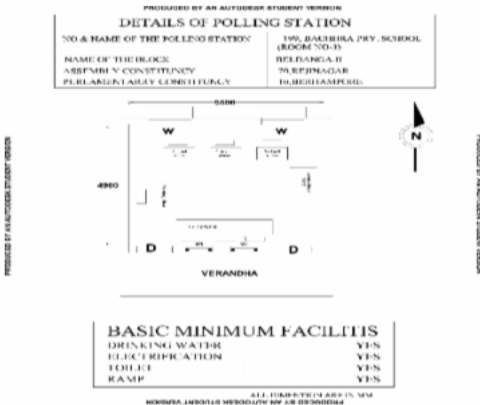

নির্বাচক নিবন্ধন আধিকারিকের স্বাক্ষর

Nazri Naksha

Google Map View

Polling Station Building Front View

Polling Station Front View

Cad View

Key MAP View

1 নাম : প্রকাশ মন্ডল পিতার নাম: পঞ্চানন মন্ডল বাড়ির নং : n0040 বয়স : 73 লিঙ্গ : পুরুষ ফটো উপলব্ধ	ZUY2106664	2 নাম : উন্মাদিনী মন্ডল স্বামীর নাম: প্রকাশ মন্ডল বাড়ির নং : n0040 বয়স : 70 লিঙ্গ : মহিলা ফটো উপলব্ধ	ZUY2106656	3 নাম : সুনন্দা মন্ডল স্বামীর নাম: বিশ্বজিত মন্ডল বাড়ির নং : n0040 বয়স : 31 লিঙ্গ : মহিলা ফটো উপলব্ধ	ZUY1571371
4 নাম : বিশ্বজিত মণ্ডল পিতার নাম: প্রকাশ চন্দ্র মণ্ডল বাড়ির নং : n0040 বয়স : 37 লিঙ্গ : পুরুষ ফটো উপলব্ধ	ZUY0718551	5 নাম : সোমা গোস্বামী স্বামীর নাম: সুনন্দন গোস্বামী বাড়ির নং : 200 বয়স : 23 লিঙ্গ : মহিলা ফটো উপলব্ধ	ZUY2799617	6 নাম : সৌরভ গোস্বামী পিতার নাম: নিত্য গোপাল গোস্বামী বাড়ির নং : এন0030 বয়স : 30 লিঙ্গ : পুরুষ ফটো উপলব্ধ	ZUY2565281
7 নাম : তাপসী মন্ডল গোস্বামী স্বামীর নাম: সঞ্জিত গোস্বামী বাড়ির নং : n0047 বয়স : 31 লিঙ্গ : মহিলা ফটো উপলব্ধ	ZUY1757376	8 নাম : প্রভাত গোস্বামী পিতার নাম: প্রণব গোস্বামী বাড়ির নং : n0048 বয়স : 27 লিঙ্গ : পুরুষ ফটো উপলব্ধ	ZUY1787035	9 নাম : প্রিয়া গোস্বামী স্বামীর নাম: প্রকাশ গোস্বামী বাড়ির নং : 318 বয়স : 25 লিঙ্গ : মহিলা ফটো উপলব্ধ	ZUY2565166
10 নাম : নাড়গোপাল গোস্বামী পিতার নাম: শিবচরণ গোস্বামী বাড়ির নং : n0030 বয়স : 53 লিঙ্গ : পুরুষ ফটো উপলব্ধ	WB/10/068/552461	11 নাম : নীলদ্রি গোস্বামী পিতার নাম: মানিক গোস্বামী বাড়ির নং : n0105 বয়স : 26 লিঙ্গ : পুরুষ ফটো উপলব্ধ	ZUY1892751	12 নাম : সঞ্জিৎ কুমার গোস্বামী পিতার নাম: শীতল কুমার গোস্বামী বাড়ির নং : n0047 বয়স : 43 লিঙ্গ : পুরুষ ফটো উপলব্ধ	HRL2936110
13 নাম : অসিত গোস্বামী পিতার নাম: নিতাই গোস্বামী বাড়ির নং : n0012 বয়স : 66 লিঙ্গ : পুরুষ ফটো উপলব্ধ	WB/10/068/552444	14 নাম : ঝুমা গোস্বামী স্বামীর নাম: অসিত গোস্বামী বাড়ির নং : n0012 বয়স : 56 লিঙ্গ : মহিলা ফটো উপলব্ধ	WB/10/068/552445	15 নাম : উত্তম গোস্বামী পিতার নাম: নিতাই গোস্বামী বাড়ির নং : n0012 বয়স : 55 লিঙ্গ : পুরুষ ফটো উপলব্ধ	WB/10/068/552446
16 নাম : পাপিয়া গোস্বামী স্বামীর নাম: উত্তম গোস্বামী বাড়ির নং : n0012 বয়স : 44 লিঙ্গ : মহিলা ফটো উপলব্ধ	ZUY0717041	17 নাম : সুধেন্দু গোস্বামী পিতার নাম: কর্তিক গোস্বামী বাড়ির নং : n0013 বয়স : 71 লিঙ্গ : পুরুষ ফটো উপলব্ধ	WB/10/068/552453	18 নাম : চন্দনা গোস্বামী স্বামীর নাম: সুধেন্দু গোস্বামী বাড়ির নং : n0013 বয়স : 48 লিঙ্গ : মহিলা ফটো উপলব্ধ	HRL2670677
19 নাম : ভগবতী গোস্বামী স্বামীর নাম: সুতপা গোস্বামী বাড়ির নং : n0013 বয়স : 59 লিঙ্গ : মহিলা ফটো উপলব্ধ	WB/10/068/552455	20 নাম : মঙ্গল গোস্বামী পিতার নাম: শিবচরণ গোস্বামী বাড়ির নং : n0030 বয়স : 66 লিঙ্গ : পুরুষ ফটো উপলব্ধ	WB/10/068/552458	21 নাম : মালারানী গোস্বামী স্বামীর নাম: মঙ্গল গোস্বামী বাড়ির নং : n0030 বয়স : 61 লিঙ্গ : মহিলা ফটো উপলব্ধ	WB/10/068/552459
22 নাম : সৌমিত্র গোস্বামী পিতার নাম: মঙ্গল গোস্বামী বাড়ির নং : n0030 বয়স : 32 লিঙ্গ : পুরুষ ফটো উপলব্ধ	ZUY1331230	23 নাম : নিত্যগোপাল গোস্বামী পিতার নাম: শিবচরণ গোস্বামী বাড়ির নং : n0030 বয়স : 55 লিঙ্গ : পুরুষ ফটো উপলব্ধ	ZUY2106441	24 নাম : শ্রাবনী গোস্বামী স্বামীর নাম: নিত্যগোপাল গোস্বামী বাড়ির নং : n0030 বয়স : 50 লিঙ্গ : মহিলা ফটো উপলব্ধ	HRL2670693
25 নাম : কনিকা গোস্বামী স্বামীর নাম: নারুগোপাল গোস্বামী বাড়ির নং : n0030 বয়স : 44 লিঙ্গ : মহিলা ফটো উপলব্ধ	HRL2670701	26 নাম : বিশ্বজিৎ গোস্বামী পিতার নাম: শীতল গোস্বামী বাড়ির নং : n0047 বয়স : 50 লিঙ্গ : পুরুষ ফটো উপলব্ধ	HRL2670719	27 নাম : রুপালী গোস্বামী স্বামীর নাম: বিশ্বজিৎ গোস্বামী বাড়ির নং : n0047 বয়স : 38 লিঙ্গ : মহিলা ফটো উপলব্ধ	ZUY1140227
28 নাম : রুনা গোস্বামী স্বামীর নাম: শীতল গোস্বামী বাড়ির নং : n0047 বয়স : 54 লিঙ্গ : মহিলা ফটো উপলব্ধ	ZUY1253863	29 নাম : পম্পা গোস্বামী স্বামীর নাম: প্রনব গোস্বামী বাড়ির নং : n0047 বয়স : 50 লিঙ্গ : মহিলা ফটো উপলব্ধ	ZUY2135952	30 নাম : রাজীব গোস্বামী পিতার নাম: বিশ্বজিৎ গোস্বামী বাড়ির নং : এন0018 বয়স : 20 লিঙ্গ : পুরুষ ফটো উপলব্ধ	ZUY2842110