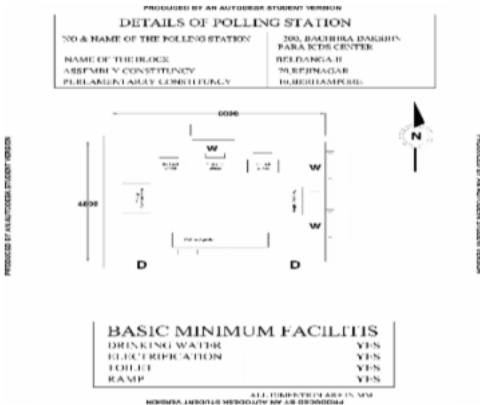

নির্বাচক নিবন্ধন আধিকারিকের স্বাক্ষর

Nazri Naksha

Google Map View

Polling Station Building Front View

Polling Station Front View

Cad View

Key MAP View

বিধানসভা নির্বাচনক্ষেত্রের নং, নাম : 70-রেজিনগর
ভাগ নং, নাম : 1-খাদকারপাড়া উত্তর