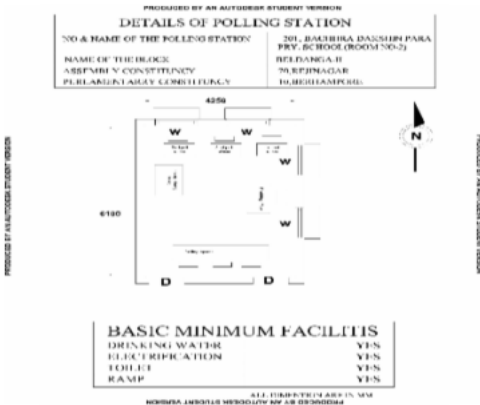

নির্বাচক নিবন্ধন আধিকারিকের স্বাক্ষর

Nazri Naksha

Google Map View

Polling Station Building Front View

Polling Station Front View

Cad View

Key MAP View

1 নাম : আইসা বেগম স্বামীর নাম : উইর সেখ বাড়ির নং : n0029 বয়স : 77 লিঙ্গ : মহিলা	WB/10/068/558679	2 নাম : খোকন সেখ পিতার নাম : আসরাফ সেখ বাড়ির নং : n0029 বয়স : 28 লিঙ্গ : পুরুষ	ZUY1758069	3 নাম : আনিস্যা রিকি স্বামীর নাম : কিউব আলী বাড়ির নং : n0152 বয়স : 63 লিঙ্গ : মহিলা	ZUY0720102
4 নাম : আদুরী বিবি স্বামীর নাম : পচা সেখ বাড়ির নং : n0096 বয়স : 70 লিঙ্গ : মহিলা	ZUY1572668	5 নাম : সাবির আলী পিতার নাম : পচা সেখ বাড়ির নং : n0096 বয়স : 39 লিঙ্গ : পুরুষ	ZUY1572650	6 নাম : বিল্লাল সেখ পিতার নাম : আক্বাচ সেখ বাড়ির নং : n0096 বয়স : 67 লিঙ্গ : পুরুষ	ZUY2092344
7 নাম : তানিয়া বিবি স্বামীর নাম : হায়দার আলি বাড়ির নং : n0096 বয়স : 30 লিঙ্গ : মহিলা	ZUY1572502	8 নাম : আঙ্গুর সেখ পিতার নাম : বিল্লাল সেখ বাড়ির নং : n0096 বয়স : 33 লিঙ্গ : পুরুষ	ZUY1254754	9 নাম : সেলিম সেখ পিতার নাম : বিল্লাল সেখ বাড়ির নং : n0096 বয়স : 31 লিঙ্গ : পুরুষ	ZUY1443480
10 নাম : আসনা বিবি স্বামীর নাম : বিল্লাল সেখ বাড়ির নং : n0096 বয়স : 62 লিঙ্গ : মহিলা	ZUY2092336	11 নাম : কবিতা বিবি স্বামীর নাম : সাবির আলি বাড়ির নং : n0096 বয়স : 31 লিঙ্গ : মহিলা	ZUY1572684	12 নাম : সালেহার বিবি স্বামীর নাম : মইনুদ্দীন সেখ বাড়ির নং : n0115 বয়স : 67 লিঙ্গ : মহিলা	HRL0026450
13 নাম : আসরাফ সেখ পিতার নাম : তহুর সেখ বাড়ির নং : n0079 বয়স : 51 লিঙ্গ : পুরুষ	HRL2679629	14 নাম : রেহেনা বিবি স্বামীর নাম : মোসরাফ শেখ বাড়ির নং : n0079 বয়স : 41 লিঙ্গ : মহিলা	ZUY0720326	15 নাম : মোসারফ সেখ পিতার নাম : তোহুর সেখ বাড়ির নং : n0079 বয়স : 40 লিঙ্গ : পুরুষ	ZUY1254259
16 নাম : লালচাঁদ সেখ পিতার নাম : কালু সেখ বাড়ির নং : n0086 বয়স : 45 লিঙ্গ : পুরুষ	ZUY0724674	17 নাম : লাভানী বিবি স্বামীর নাম : লালচাঁদ সেখ বাড়ির নং : n0086 বয়স : 40 লিঙ্গ : মহিলা	ZUY0724682	18 নাম : আশিফ একবাল পিতার নাম : আসরাফ আলী বাড়ির নং : n0145 বয়স : 28 লিঙ্গ : পুরুষ	ZUY1758036
19 নাম : সহিবা বিবি স্বামীর নাম : কুমুরদ্দিন সেখ বাড়ির নং : n0110 বয়স : 63 লিঙ্গ : মহিলা	WB/10/068/558742	20 নাম : হায়দার আলি পিতার নাম : বিল্লাল সেখ বাড়ির নং : n0096 বয়স : 38 লিঙ্গ : পুরুষ	HRL2939288	21 নাম : আব্বাস সেখ পিতার নাম : লাল চাঁদ সেখ বাড়ির নং : এন0086 বয়স : 26 লিঙ্গ : পুরুষ	ZUY2011401
22 নাম : রবি সেখ পিতার নাম : ইমাম সেখ বাড়ির নং : এন0105 বয়স : 26 লিঙ্গ : পুরুষ	ZUY1970623	23 নাম : লালমোহন সেখ পিতার নাম : কুমুরদ্দিন সেখ বাড়ির নং : n0110 বয়স : 42 লিঙ্গ : পুরুষ	ZUY1572551	24 নাম : মানোয়ারা বিবি স্বামীর নাম : আশিফ একবাল বাড়ির নং : এন0145 বয়স : 25 লিঙ্গ : মহিলা	ZUY1970847
25 নাম : চাঁদমহম্মদ সেখ পিতার নাম : কুমুরদ্দিন সেখ বাড়ির নং : n0110 বয়স : 33 লিঙ্গ : পুরুষ	ZUY1331362	26 নাম : তরিফুন বিবি স্বামীর নাম : লালমোহন সেখ বাড়ির নং : n0110 বয়স : 31 লিঙ্গ : মহিলা	ZUY1662352	27 নাম : বিলকিস বিবি স্বামীর নাম : হাসিরুল সেখ বাড়ির নং : n0168 বয়স : 40 লিঙ্গ : মহিলা	ZUY1572700
28 নাম : নয়ন সেখ পিতার নাম : ইমাম সেখ বাড়ির নং : n0105 বয়স : 28 লিঙ্গ : পুরুষ	ZUY1757988	29 নাম : ফুলেশ্বরী বিবি স্বামীর নাম : ছাপাতুল্লা সেখ বাড়ির নং : n0105 বয়স : 40 লিঙ্গ : মহিলা	HRL2754570	30 নাম : মোসাম্মৎ ফজরা বেগম স্বামীর নাম : মোঃ আসরাফ আলি বাড়ির নং : n0145 বয়স : 53 লিঙ্গ : মহিলা	HRL2938793