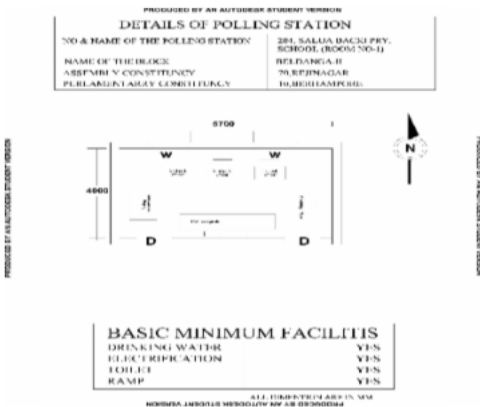

নির্বাচক নিবন্ধন আধিকারিকের স্বাক্ষর

Nazri Naksha

Google Map View

Polling Station Building Front View

Polling Station Front View

Cad View

Key MAP View

1 নাম : বিজলী রাজবংশী (রাজোয়ার) স্বামীর নাম: বাপি রাজোয়ার বাড়ির নং : n0070 বয়স : 35 লিঙ্গ : মহিলা	ZUY1444157 ফটো উপলব্ধ	2 নাম : রুপালী খাতুন বেগম স্বামীর নাম: মীর নাসিরুদ্দিন সেখ বাড়ির নং : n0216 বয়স : 43 লিঙ্গ : মহিলা	GNN2584209 ফটো উপলব্ধ	3 নাম : সায়ন দাস পিতার নাম: সন্তোষ দাস বাড়ির নং : এন089 বয়স : 22 লিঙ্গ : পুরুষ	ZUY2656981 ফটো উপলব্ধ
4 নাম : রজত দাস পিতার নাম: পরিতোষ দাস বাড়ির নং : n0239 বয়স : 29 লিঙ্গ : পুরুষ	ZUY1834068 ফটো উপলব্ধ	5 নাম : রানা দাস পিতার নাম: পরিতোষ দাস বাড়ির নং : n0240 বয়স : 28 লিঙ্গ : পুরুষ	ZUY1834076 ফটো উপলব্ধ	6 নাম : ঋতু দাস পিতার নাম: পরিতোষ দাস বাড়ির নং : n0244 বয়স : 28 লিঙ্গ : মহিলা	ZUY1834118 ফটো উপলব্ধ
7 নাম : ভারত বাগদী পিতার নাম: কানাই বাগদী বাড়ির নং : নং. 47 বয়স : 23 লিঙ্গ : পুরুষ	ZUY2632834 ফটো উপলব্ধ	8 নাম : দীপিকা বাগ্দি স্বামীর নাম: তারীনি প্রসাদ বাগ্দি বাড়ির নং : এন0151 বয়স : 27 লিঙ্গ : মহিলা	ZUY2567121 ফটো উপলব্ধ	9 নাম : শ্যাম বাগ্দি পিতার নাম: সুন্দর বাগ্দি বাড়ির নং : এন0116 বয়স : 23 লিঙ্গ : পুরুষ	ZUY2567170 ফটো উপলব্ধ
10 নাম : পার্থ বাগদী পিতার নাম: শিবেন বাগদী বাড়ির নং : এন000 বয়স : 24 লিঙ্গ : পুরুষ	ZUY2567683 ফটো উপলব্ধ	11 নাম : সুব্রত বাগদী পিতার নাম: ধনঞ্জয় বাগদী বাড়ির নং : N0141 বয়স : 24 লিঙ্গ : পুরুষ	ZUY2466043 ফটো উপলব্ধ	12 নাম : সুজয় কুমার বাগ্দি পিতার নাম: সুরেশ বাগ্দি বাড়ির নং : এন00 বয়স : 21 লিঙ্গ : পুরুষ	ZUY2806131 ফটো উপলব্ধ
13 নাম : শিখা বাগদী স্বামীর নাম: অনুরাগ বাগদী বাড়ির নং : n0068 বয়স : 32 লিঙ্গ : মহিলা	ZUY1444132 ফটো উপলব্ধ	14 নাম : সুরেশ বাগদী পিতার নাম: অতুল বাগদী বাড়ির নং : n0061 বয়স : 51 লিঙ্গ : পুরুষ	HRL2691616 ফটো উপলব্ধ	15 নাম : রুপা বাগ্দি স্বামীর নাম: সুরেশ বাগ্দি বাড়ির নং : n0061 বয়স : 44 লিঙ্গ : মহিলা	HRL2276533 ফটো উপলব্ধ
16 নাম : শুভজিত বাগদী পিতার নাম: প্রবীণ বাগদী বাড়ির নং : এন0112 বয়স : 22 লিঙ্গ : পুরুষ	ZUY2656932 ফটো উপলব্ধ	17 নাম : মুনকী বাগদী স্বামীর নাম: নিতাই বাগদী বাড়ির নং : রামনগর বয়স : 29 লিঙ্গ : মহিলা	ZUY2567600 ফটো উপলব্ধ	18 নাম : মিনতী বাগ্দি পিতার নাম: রঘুনাথ বাগ্দি বাড়ির নং : এন0157 বয়স : 24 লিঙ্গ : মহিলা	ZUY2567584 ফটো উপলব্ধ
19 নাম : কার্তিক বাগ্দি পিতার নাম: প্রেমনাথ বাগ্দি বাড়ির নং : এন0154 বয়স : 23 লিঙ্গ : পুরুষ	ZUY2567402 ফটো উপলব্ধ	20 নাম : বিজয় বাগ্দি পিতার নাম: কার্তিক বাগ্দি বাড়ির নং : এন0085 বয়স : 23 লিঙ্গ : পুরুষ	ZUY2567329 ফটো উপলব্ধ	21 নাম : বচ্চন বাগ্দি পিতার নাম: অমৃত বাগ্দি বাড়ির নং : n0233 বয়স : 31 লিঙ্গ : পুরুষ	ZUY1834001 ফটো উপলব্ধ
22 নাম : দীপ্তি বাগ্দি পিতার নাম: অধিকারী বাগ্দি বাড়ির নং : এন0168 বয়স : 25 লিঙ্গ : মহিলা	ZUY2567279 ফটো উপলব্ধ	23 নাম : রাহুল বাগ্দি পিতার নাম: হারাধান বাগ্দি বাড়ির নং : এন0119 বয়স : 25 লিঙ্গ : পুরুষ	ZUY2567196 ফটো উপলব্ধ	24 নাম : নাসিমা বিবি স্বামীর নাম: মিরোজ সেখ বাড়ির নং : n0228 বয়স : 27 লিঙ্গ : মহিলা	ZUY1833953 ফটো উপলব্ধ
25 নাম : মিনতী মণ্ডল স্বামীর নাম: তরুণ মণ্ডল বাড়ির নং : n0058 বয়স : 48 লিঙ্গ : মহিলা	HRL2943991 ফটো উপলব্ধ	26 নাম : টিটু মন্ডল পিতার নাম: তরুণ মন্ডল বাড়ির নং : এন0058 বয়স : 24 লিঙ্গ : পুরুষ	ZUY2567436 ফটো উপলব্ধ	27 নাম : রীনা (কালিন্দী) মণ্ডল পিতার নাম: হৃষিকেশ মণ্ডল বাড়ির নং : 967 বয়স : 33 লিঙ্গ : মহিলা	ZUY1939636 ফটো উপলব্ধ
28 নাম : দীপালী মণ্ডল স্বামীর নাম: লুকেশ মণ্ডল বাড়ির নং : n0001 বয়স : 64 লিঙ্গ : মহিলা	WB/10/068/570002 ফটো উপলব্ধ	29 নাম : পার্থ সারথী মণ্ডল পিতার নাম: লুকেশ মণ্ডল বাড়ির নং : n0001 বয়স : 44 লিঙ্গ : পুরুষ	HRL2944072 ফটো উপলব্ধ	30 নাম : বিজয় কুমার মণ্ডল পিতার নাম: লুকেশ মণ্ডল বাড়ির নং : n0001 বয়স : 38 লিঙ্গ : পুরুষ	HRL2755759 ফটো উপলব্ধ