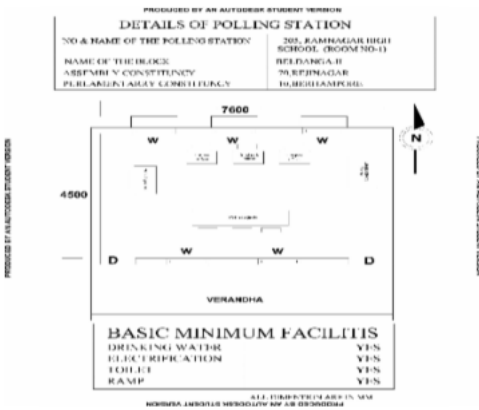

নির্বাচক নিবন্ধন আধিকারিকের স্বাক্ষর

Nazri Naksha

Google Map View

Polling Station Building Front View

Polling Station Front View

Cad View

Key MAP View

1 নাম : গুলফন বিবি স্বামীর নাম: আসরাফুল সেখ বাড়ির নং : n0063 বয়স : 43 লিঙ্গ : মহিলা	HRL2273985 ফটো উপলব্ধ	2 নাম : সাহিনা বিবি স্বামীর নাম: আজিজুল বাড়ির নং : n0063 বয়স : 43 লিঙ্গ : মহিলা	HRL2273977 ফটো উপলব্ধ	3 নাম : সেখ আকুল পিতার নাম: পাঁচ বাড়ির নং : n0148 বয়স : 63 লিঙ্গ : পুরুষ	HRL2942456 ফটো উপলব্ধ
4 নাম : জানে বিবি স্বামীর নাম: সেখ আকুল বাড়ির নং : n0148 বয়স : 56 লিঙ্গ : মহিলা	HRL2688612 ফটো উপলব্ধ	5 নাম : নাজিরুল সেখ পিতার নাম: ইয়ারনবী সেখ বাড়ির নং : n0170 বয়স : 35 লিঙ্গ : পুরুষ	ZUY0738526 ফটো উপলব্ধ	6 নাম : সুনীয়া বিবি স্বামীর নাম: নাজিরুল সেখ বাড়ির নং : n0170 বয়স : 37 লিঙ্গ : মহিলা	ZUY1143700 ফটো উপলব্ধ
7 নাম : তাসলিমা বিবি স্বামীর নাম: ফিরোজ সেখ বাড়ির নং : n0150 বয়স : 39 লিঙ্গ : মহিলা	ZUY2642205 ফটো উপলব্ধ	8 নাম : ফিরোজ সেখ মায়ের নাম: কফুরা বিবি বাড়ির নং : n0150 বয়স : 42 লিঙ্গ : পুরুষ	ZUY2642197 ফটো উপলব্ধ	9 নাম : রেকসোনা বিবি স্বামীর নাম: তাজউদ্দিন বাড়ির নং : n0150 বয়স : 45 লিঙ্গ : মহিলা	HRL2273258 ফটো উপলব্ধ
10 নাম : তাজউদ্দিন পিতার নাম: মুক্বাস বাড়ির নং : n0150 বয়স : 57 লিঙ্গ : পুরুষ	WB/10/068/567446 ফটো উপলব্ধ	11 নাম : হুসনিহারী স্বামীর নাম: নাসিরুদ্দিন বাড়ির নং : n0150 বয়স : 59 লিঙ্গ : মহিলা	HRL2942449 ফটো উপলব্ধ	12 নাম : নাসিরুদ্দিন পিতার নাম: মুক্বাস বাড়ির নং : n0150 বয়স : 65 লিঙ্গ : পুরুষ	WB/10/068/567445 ফটো উপলব্ধ
13 নাম : হেমেলী স্বামীর নাম: আয়জুদ্দিন বাড়ির নং : n0149 বয়স : 61 লিঙ্গ : মহিলা	WB/10/068/567444 ফটো উপলব্ধ	14 নাম : আসরাফুল সেখ পিতার নাম: গফুর সেখ বাড়ির নং : n0162 বয়স : 51 লিঙ্গ : পুরুষ	ZUY2101780 ফটো উপলব্ধ	15 নাম : চায়না বিবি স্বামীর নাম: মোঃ আব্দুর রহমান বাড়ির নং : n0161 বয়স : 73 লিঙ্গ : মহিলা	ZUY2101806 ফটো উপলব্ধ
16 নাম : মোঃ আব্দুল মান্নান সেখ পিতার নাম: মোঃ আব্দুর রহমান বাড়ির নং : n0161 বয়স : 36 লিঙ্গ : পুরুষ	ZUY0738450 ফটো উপলব্ধ	17 নাম : মোঃ আব্দুর রহমান পিতার নাম: এজবাহার সেখ বাড়ির নং : n0161 বয়স : 75 লিঙ্গ : পুরুষ	ZUY2101822 ফটো উপলব্ধ	18 নাম : আচিনা বিবি স্বামীর নাম: সেখ হেরাচতুল্লা বাড়ির নং : n0160 বয়স : 70 লিঙ্গ : মহিলা	ZUY2102010 ফটো উপলব্ধ
19 নাম : সেখ হেরাচতুল্লা পিতার নাম: জাতের বাড়ির নং : n0160 বয়স : 77 লিঙ্গ : পুরুষ	HRL2942415 ফটো উপলব্ধ	20 নাম : আয়জুদ্দিন পিতার নাম: মুক্বাস বাড়ির নং : n0149 বয়স : 69 লিঙ্গ : পুরুষ	WB/10/068/567443 ফটো উপলব্ধ	21 নাম : মহঃ হাসান সেখ পিতার নাম: নাসির আলী সেখ বাড়ির নং : n0196 বয়স : 27 লিঙ্গ : পুরুষ	ZUY1834142 ফটো উপলব্ধ
22 নাম : আজারুল হক পিতার নাম: ইয়ারনবী সেখ বাড়ির নং : n0170 বয়স : 32 লিঙ্গ : পুরুষ	ZUY1573930 ফটো উপলব্ধ	23 নাম : রুকসনা বিবি স্বামীর নাম: মোঃ ময়নুদ্দিন সেখ বাড়ির নং : এন0161 বয়স : 27 লিঙ্গ : মহিলা	ZUY2013464 ফটো উপলব্ধ	24 নাম : হীরামার্কাস সেখ পিতার নাম: নাসের আলি সেখ বাড়ির নং : এন0150 বয়স : 25 লিঙ্গ : পুরুষ	ZUY1973387 ফটো উপলব্ধ
25 নাম : সাকিলা খাতুন স্বামীর নাম: হাসান সেখ বাড়ির নং : এন0196 বয়স : 28 লিঙ্গ : মহিলা	UJM1831122 ফটো উপলব্ধ	26 নাম : তনিমা রায় পিতার নাম: তরুন রায় বাড়ির নং : VILL-RAMNAGAR বয়স : 24 লিঙ্গ : মহিলা	ZUY2631588 ফটো উপলব্ধ	27 নাম : আয়জুল সেখ পিতার নাম: গফুর সেখ বাড়ির নং : n0162 বয়স : 49 লিঙ্গ : পুরুষ	ZUY2101483 ফটো উপলব্ধ
28 নাম : জাফু সেখ পিতার নাম: আব্দুল সেখ বাড়ির নং : n0165 বয়স : 48 লিঙ্গ : পুরুষ	ZUY2717916 ফটো উপলব্ধ	29 নাম : সাহানা জ বিবি স্বামীর নাম: জাফু সেখ বাড়ির নং : এন0165 বয়স : 46 লিঙ্গ : মহিলা	HRL2273175 ফটো উপলব্ধ	30 নাম : রিপন সেখ পিতার নাম: তাজউদ্দিন সেখ বাড়ির নং : এন0150 বয়স : 22 লিঙ্গ : পুরুষ	ZUY2775807 ফটো উপলব্ধ