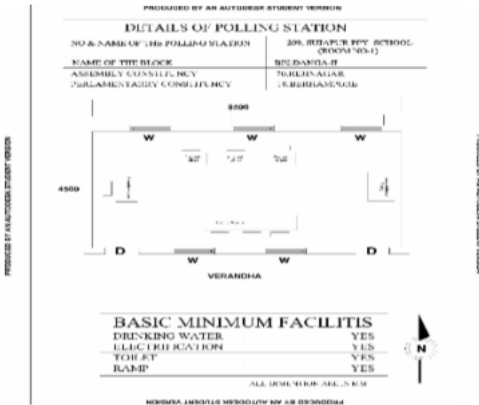

নির্বাচক নিবন্ধন আধিকারিকের স্বাক্ষর

Nazri Naksha

Google Map View

Polling Station Building Front View

Polling Station Front View

Cad View

Key MAP View

1 নাম : বাবুসোনা দাস পিতার নাম: ভিকু দাস বাড়ির নং : 136 বয়স : 23 লিঙ্গ : পুরুষ	ZUY2632230 ফটো উপলব্ধ	2 নাম : অপর্ণা দাস স্বামীর নাম: গৌরঙ্গ দাস বাড়ির নং : 168 বয়স : 38 লিঙ্গ : মহিলা	ZUY2638997 ফটো উপলব্ধ	3 নাম : ফুলকুমারী থান্দার স্বামীর নাম: গদাই থান্দার বাড়ির নং : n0094 বয়স : 46 লিঙ্গ : মহিলা	ZUY1144930 ফটো উপলব্ধ
4 নাম : সদানন্দ থান্দার পিতার নাম: বেন্দু থান্দার বাড়ির নং : n0094 বয়স : 55 লিঙ্গ : পুরুষ	ZUY2133064 ফটো উপলব্ধ	5 নাম : গদাই থান্দার পিতার নাম: বেন্দু থান্দার বাড়ির নং : n0094 বয়স : 47 লিঙ্গ : পুরুষ	ZUY2133551 ফটো উপলব্ধ	6 নাম : গৌরী থান্দার পিতার নাম: গদাই থান্দার বাড়ির নং : 194 বয়স : 20 লিঙ্গ : পুরুষ	ZUY2828564 ফটো উপলব্ধ
7 নাম : রানা গোস্বামী পিতার নাম: সিদ্ধার্থ গোস্বামী বাড়ির নং : এন0216 বয়স : 25 লিঙ্গ : পুরুষ	ZUY1972702 ফটো উপলব্ধ	8 নাম : অক্ষয় ঘোষ পিতার নাম: পার্থ ঘোষ বাড়ির নং : এন0001 বয়স : 25 লিঙ্গ : পুরুষ	ZUY2016780 ফটো উপলব্ধ	9 নাম : প্রমথ কুমার ঘোষ পিতার নাম: অজিত ঘোষ বাড়ির নং : n0001 বয়স : 55 লিঙ্গ : পুরুষ	ZUY2133528 ফটো উপলব্ধ
10 নাম : অনিকেত ঘোষ পিতার নাম: পুলক ঘোষ বাড়ির নং : সুজাপুর বয়স : 22 লিঙ্গ : পুরুষ	ZUY2775286 ফটো উপলব্ধ	11 নাম : প্রণব কুমার ঘোষ পিতার নাম: সুজিত ঘোষ বাড়ির নং : n0002 বয়স : 46 লিঙ্গ : পুরুষ	HRL2940286 ফটো উপলব্ধ	12 নাম : লাবনী ঘোষ পিতার নাম: তিলক ঘোষ বাড়ির নং : n0248 বয়স : 27 লিঙ্গ : মহিলা	ZUY1835016 ফটো উপলব্ধ
13 নাম : অঞ্জলী ঘোষ স্বামীর নাম: পুলক ঘোষ বাড়ির নং : n0005 বয়স : 47 লিঙ্গ : মহিলা	WB/10/061/183130 ফটো উপলব্ধ	14 নাম : মহামায়া ঘোষ স্বামীর নাম: তিলক ঘোষ বাড়ির নং : n0003 বয়স : 54 লিঙ্গ : মহিলা	WB/10/068/564010 ফটো উপলব্ধ	15 নাম : মিনতি ঘোষ স্বামীর নাম: অজিত ঘোষ বাড়ির নং : n0001 বয়স : 72 লিঙ্গ : মহিলা	WB/10/068/564002 ফটো উপলব্ধ
16 নাম : পার্থ ঘোষ পিতার নাম: অজিত কুমার ঘোষ বাড়ির নং : n0001 বয়স : 56 লিঙ্গ : পুরুষ	ZUY2133940 ফটো উপলব্ধ	17 নাম : মনিকা ঘোষ স্বামীর নাম: পার্থ ঘোষ বাড়ির নং : n0001 বয়স : 42 লিঙ্গ : মহিলা	HRL2683480 ফটো উপলব্ধ	18 নাম : সীমন্ত কুমার ঘোষ পিতার নাম: অজিত ঘোষ বাড়ির নং : n0001 বয়স : 52 লিঙ্গ : পুরুষ	WB/10/068/564005 ফটো উপলব্ধ
19 নাম : অপর্ণা ঘোষ স্বামীর নাম: সীমন্ত কুমার ঘোষ বাড়ির নং : n0001 বয়স : 35 লিঙ্গ : মহিলা	ZUY1445477 ফটো উপলব্ধ	20 নাম : তিলক কুমার ঘোষ পিতার নাম: অনাদি ঘোষ বাড়ির নং : n0003 বয়স : 63 লিঙ্গ : পুরুষ	ZUY2700490 ফটো উপলব্ধ	21 নাম : সঞ্জয় কুমার ঘোষ পিতার নাম: সুজিত ঘোষ বাড়ির নং : n0002 বয়স : 41 লিঙ্গ : পুরুষ	ZUY0743914 ফটো উপলব্ধ
22 নাম : হরিহর মণ্ডল পিতার নাম: সমর মণ্ডল বাড়ির নং : n0042 বয়স : 45 লিঙ্গ : পুরুষ	HRL2941169 ফটো উপলব্ধ	23 নাম : বেলি মণ্ডল স্বামীর নাম: হরিহর মণ্ডল বাড়ির নং : n0042 বয়স : 36 লিঙ্গ : মহিলা	ZUY0748079 ফটো উপলব্ধ	24 নাম : প্রিয়া মণ্ডল স্বামীর নাম: সুজিত মণ্ডল বাড়ির নং : n0042 বয়স : 32 লিঙ্গ : মহিলা	ZUY1467398 ফটো উপলব্ধ
25 নাম : সুজিত মণ্ডল পিতার নাম: সমর চন্দ্র মণ্ডল বাড়ির নং : n0042 বয়স : 40 লিঙ্গ : পুরুষ	HRL2941177 ফটো উপলব্ধ	26 নাম : সমর চন্দ্র মণ্ডল পিতার নাম: বটকৃষ্ণ মণ্ডল বাড়ির নং : n0042 বয়স : 74 লিঙ্গ : পুরুষ	ZUY2712669 ফটো উপলব্ধ	27 নাম : অঞ্জলী মণ্ডল স্বামীর নাম: সমর চন্দ্র মণ্ডল বাড়ির নং : n0042 বয়স : 68 লিঙ্গ : মহিলা	ZUY2712651 ফটো উপলব্ধ
28 নাম : ভারতী থান্দার স্বামীর নাম: নিমাই থান্দার বাড়ির নং : n0112 বয়স : 77 লিঙ্গ : মহিলা	WB/10/068/564069 ফটো উপলব্ধ	29 নাম : কার্তিক থান্দার পিতার নাম: নিমাই থান্দার বাড়ির নং : n0112 বয়স : 57 লিঙ্গ : পুরুষ	HRL0903484 ফটো উপলব্ধ	30 নাম : আদুরী থান্দার স্বামীর নাম: কার্তিক থান্দার বাড়ির নং : n0112 বয়স : 52 লিঙ্গ : মহিলা	WB/10/068/564068 ফটো উপলব্ধ