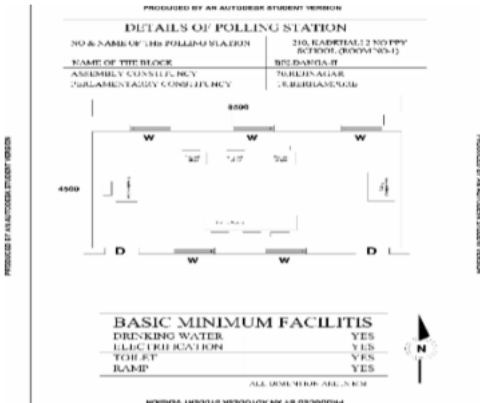

নির্বাচক নিবন্ধন আধিকারিকের স্বাক্ষর

Nazri Naksha

Google Map View

Polling Station Building Front View

Polling Station Front View

Cad View

Key MAP View

1 নাম : জাহিরুল ইসলাম পিতার নাম : তিলকজি সেখ বাড়ির নং : n0020 বয়স : 54 লিঙ্গ : পুরুষ	WB/10/068/573175 ফটো উপলব্ধ	2 নাম : আজিজা বিবি স্বামীর নাম : নাজিরুল ইসলাম বাড়ির নং : n0084 বয়স : 31 লিঙ্গ : মহিলা	ZUY1576347 ফটো উপলব্ধ	3 নাম : আলেয়া বিবি স্বামীর নাম : আঃ রফিক বাড়ির নং : n0026 বয়স : 45 লিঙ্গ : মহিলা	HRL2695682 ফটো উপলব্ধ
4 নাম : জহিদালি সেখ পিতার নাম : জাবেদালি সেখ বাড়ির নং : n0026 বয়স : 45 লিঙ্গ : পুরুষ	ZUY1001577 ফটো উপলব্ধ	5 নাম : সরমজান বিবি স্বামীর নাম : আব্দুল গনি সেখ বাড়ির নং : n0026 বয়স : 44 লিঙ্গ : মহিলা	HRL2281574 ফটো উপলব্ধ	6 নাম : আব্দুল গনি সেখ পিতার নাম : আব্দুল আলী সেখ বাড়ির নং : n0026 বয়স : 64 লিঙ্গ : পুরুষ	ZUY2134880 ফটো উপলব্ধ
7 নাম : সাহেদা বিবি স্বামীর নাম : ইমান সেখ বাড়ির নং : n0130 বয়স : 51 লিঙ্গ : মহিলা	WB/10/068/573710 ফটো উপলব্ধ	8 নাম : ইমান সেখ পিতার নাম : লাটু সেখ বাড়ির নং : n0130 বয়স : 56 লিঙ্গ : পুরুষ	HRL2946812 ফটো উপলব্ধ	9 নাম : জান্নাতুল সেখ পিতার নাম : সাহাদালী সেখ বাড়ির নং : n0129 বয়স : 53 লিঙ্গ : পুরুষ	WB/10/068/573322 ফটো উপলব্ধ
10 নাম : ডলি বিবি স্বামীর নাম : সাইদুল সেখ বাড়ির নং : n0127 বয়স : 33 লিঙ্গ : মহিলা	ZUY1445634 ফটো উপলব্ধ	11 নাম : সাইদুল সেখ পিতার নাম : আবু সেখ বাড়ির নং : n0127 বয়স : 41 লিঙ্গ : পুরুষ	ZUY1001593 ফটো উপলব্ধ	12 নাম : রিটু সেখ পিতার নাম : ছানেরুদদীন সেখ বাড়ির নং : n0114 বয়স : 42 লিঙ্গ : পুরুষ	HRL2284818 ফটো উপলব্ধ
13 নাম : লুৎফর হোসেন পিতার নাম : আব্দুল হায়াত বাড়ির নং : n0032 বয়স : 37 লিঙ্গ : পুরুষ	HRL3008745 ফটো উপলব্ধ	14 নাম : আফিজুল সেখ পিতার নাম : আব্দুল হায়াত সেখ বাড়ির নং : n0032 বয়স : 39 লিঙ্গ : পুরুষ	ZUY0752055 ফটো উপলব্ধ	15 নাম : মফিদুল ইসলাম সেখ পিতার নাম : আব্দুল হায়াত সেখ বাড়ির নং : n0032 বয়স : 43 লিঙ্গ : পুরুষ	HRL2282333 ফটো উপলব্ধ
16 নাম : দেলোয়ারা বেগম স্বামীর নাম : হায়াত নবী বাড়ির নং : n0032 বয়স : 55 লিঙ্গ : মহিলা	ZUY2134328 ফটো উপলব্ধ	17 নাম : লুৎফুন্নেসা বিবি স্বামীর নাম : আব্দুল হায়াত বাড়ির নং : n0032 বয়স : 62 লিঙ্গ : মহিলা	ZUY2134773 ফটো উপলব্ধ	18 নাম : মাহরা বিবি স্বামীর নাম : আফিজুল সেখ বাড়ির নং : n0031 বয়স : 50 লিঙ্গ : মহিলা	HRL2947489 ফটো উপলব্ধ
19 নাম : আজিজুল সেখ পিতার নাম : হানোফ সেখ বাড়ির নং : n0031 বয়স : 56 লিঙ্গ : পুরুষ	ZUY2134534 ফটো উপলব্ধ	20 নাম : মহাম্মদা বেগম স্বামীর নাম : মহিউদ্দিন আহমেদ বাড়ির নং : n0082 বয়স : 49 লিঙ্গ : মহিলা	HRL2946846 ফটো উপলব্ধ	21 নাম : মহিউদ্দিন আহমেদ পিতার নাম : গোলাম মোস্তাফা বাড়ির নং : n0082 বয়স : 54 লিঙ্গ : পুরুষ	ZUY2134377 ফটো উপলব্ধ
22 নাম : গোলাম মোস্তাফা পিতার নাম : নাচারালী বাড়ির নং : n0082 বয়স : 78 লিঙ্গ : পুরুষ	ZUY2134385 ফটো উপলব্ধ	23 নাম : আসাদুল সেখ পিতার নাম : সামসুল হক বাড়ির নং : n0090 বয়স : 36 লিঙ্গ : পুরুষ	ZUY0753020 ফটো উপলব্ধ	24 নাম : হাজীনুল সেখ পিতার নাম : সামসুল হক বাড়ির নং : n0090 বয়স : 38 লিঙ্গ : পুরুষ	ZUY0753012 ফটো উপলব্ধ
25 নাম : হাসিনা বিবি স্বামীর নাম : সামসুল হক বাড়ির নং : n0090 বয়স : 67 লিঙ্গ : মহিলা	HRL2946887 ফটো উপলব্ধ	26 নাম : সামসুল হক পিতার নাম : নামাজি সেখ বাড়ির নং : n0090 বয়স : 69 লিঙ্গ : পুরুষ	HRL1606656 ফটো উপলব্ধ	27 নাম : সাহেল রানা পিতার নাম : আব্দুল গনি সেখ বাড়ির নং : n0051 বয়স : 29 লিঙ্গ : পুরুষ	ZUY1663962 ফটো উপলব্ধ
28 নাম : মমতাজ বেগম স্বামীর নাম : মোঃ আব্দুল গনি বাড়ির নং : n0051 বয়স : 48 লিঙ্গ : মহিলা	ZUY2162923 ফটো উপলব্ধ	29 নাম : লালবানু বেগমা স্বামীর নাম : জানা সেখ বাড়ির নং : n0037 বয়স : 63 লিঙ্গ : মহিলা	ZUY2135887 ফটো উপলব্ধ	30 নাম : আজেরা বেগম স্বামীর নাম : সাহাদালি সেখ বাড়ির নং : n0098 বয়স : 91 লিঙ্গ : মহিলা	ZUY2134633 ফটো উপলব্ধ