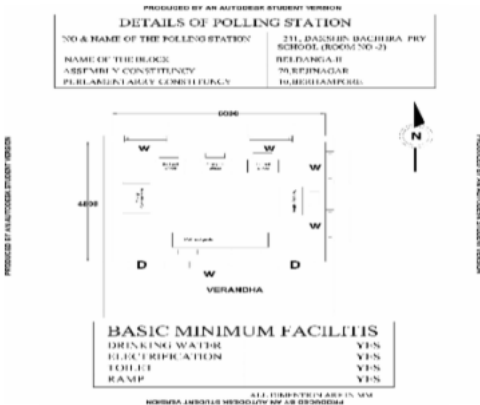

নির্বাচক নিবন্ধন আধিকারিকের স্বাক্ষর

Nazri Naksha

Google Map View

Polling Station Building Front View

Polling Station Front View

Cad View

Key MAP View

বিধানসভা নির্বাচনক্ষেত্রের নং, নাম : 70-রেজিনগর
ভাগ নং, নাম : 1-হালদারপাড়া