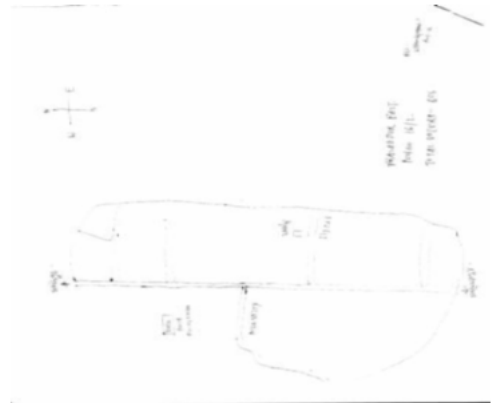

নির্বাচক নিবন্ধন আধিকারিকের স্বাক্ষর

Nazri Naksha

Google Map View

Polling Station Building Front View

Polling Station Front View

Cad View

Key MAP View

| | | | | | |
|--|--------------------------------|--|--------------------------------|---|--------------------------------|
| 1 নাম : বেবী বিবি স্বামীর নাম: আহমদিন সেখ বাড়ির নং : n0070 বয়স : 35 লিঙ্গ : মহিলা | ZUY1039510 ফটো উপলব্ধ | 2 নাম : ইনজারুল সেখ পিতার নাম: ফুলমহাম্মদ সেখ বাড়ির নং : n0070 বয়স : 32 লিঙ্গ : পুরুষ | ZUY1375245 ফটো উপলব্ধ | 3 নাম : মেনকা বিবি স্বামীর নাম: ফুলমহাম্মদ সেখ বাড়ির নং : n0070 বয়স : 50 লিঙ্গ : মহিলা | WB/10/064/651339 ফটো উপলব্ধ |
| 4 নাম : ফুল মহাম্মদ সেখ পিতার নাম: ছাইফাদিন সেখ বাড়ির নং : n0070 বয়স : 54 লিঙ্গ : পুরুষ | WB/10/064/651338 ফটো উপলব্ধ | 5 নাম : আসলিমা বিবি স্বামীর নাম: নুর মহাম্মদ সেখ বাড়ির নং : n0070 বয়স : 56 লিঙ্গ : মহিলা | WB/10/064/651341 ফটো উপলব্ধ | 6 নাম : নুর মহাম্মদ সেখ পিতার নাম: ছাইফাদিন সেখ বাড়ির নং : n0070 বয়স : 58 লিঙ্গ : পুরুষ | WB/10/064/651340 ফটো উপলব্ধ |
| 7 নাম : রফিকুল সেখ পিতার নাম: হকজুল সেখ বাড়ির নং : n0070 বয়স : 32 লিঙ্গ : পুরুষ | ZUY1286723 ফটো উপলব্ধ | 8 নাম : রেকসোনা বিবি স্বামীর নাম: সাহিদুল সেখ বাড়ির নং : n0070 বয়স : 33 লিঙ্গ : মহিলা | ZUY1286954 ফটো উপলব্ধ | 9 নাম : হকজুল সেখ পিতার নাম: ছাইফাদিন সেখ বাড়ির নং : n0070 বয়স : 65 লিঙ্গ : পুরুষ | ZUY2067783 ফটো উপলব্ধ |
| 10 নাম : সেহদানা বিবি স্বামীর নাম: ছাইফাদিন সেখ বাড়ির নং : n0070 বয়স : 79 লিঙ্গ : মহিলা | WB/10/064/651335 ফটো উপলব্ধ | 11 নাম : মালেকা বিবি পিতার নাম: সাইদুল সেখ বাড়ির নং : n0067 বয়স : 50 লিঙ্গ : পুরুষ | WB/10/064/651277 ফটো উপলব্ধ | 12 নাম : সাইদুল সেখ পিতার নাম: সাজেত সেখ বাড়ির নং : n0067 বয়স : 52 লিঙ্গ : পুরুষ | WB/10/064/651276 ফটো উপলব্ধ |
| 13 নাম : খাদিজা বিবি স্বামীর নাম: সামাত সেখ বাড়ির নং : n0017 বয়স : 53 লিঙ্গ : মহিলা | ZUY2915742 ফটো উপলব্ধ | 14 নাম : সামাত সেখ পিতার নাম: বরকতুল্লা সেখ বাড়ির নং : n0017 বয়স : 58 লিঙ্গ : পুরুষ | ZUY2908176 ফটো উপলব্ধ | 15 নাম : বাপ্পা সেখ পিতার নাম: আস্তুর সেখ বাড়ির নং : n0017 বয়স : 37 লিঙ্গ : পুরুষ | DTN2924066 ফটো উপলব্ধ |
| 16 নাম : জমেরুদ্দিন সেখ পিতার নাম: কালু সেখ বাড়ির নং : n0022 বয়স : 80 লিঙ্গ : পুরুষ | HRL2747269 ফটো উপলব্ধ | 17 নাম : লালন ফকির পিতার নাম: সুমেরুদ্দিন সেখ বাড়ির নং : n0022 বয়স : 31 লিঙ্গ : পুরুষ | ZUY1375534 ফটো উপলব্ধ | 18 নাম : ওয়ারিসা বিবি স্বামীর নাম: সুমেরুদ্দিন সেখ বাড়ির নং : n0022 বয়স : 53 লিঙ্গ : মহিলা | WB/10/064/651159 ফটো উপলব্ধ |
| 19 নাম : সুমেরুদ্দিন সেখ পিতার নাম: জমেরুদ্দিন সেখ বাড়ির নং : n0022 বয়স : 58 লিঙ্গ : পুরুষ | ZUY2848000 ফটো উপলব্ধ | 20 নাম : সরমিলা বিবি স্বামীর নাম: মতিকুল সেখ বাড়ির নং : n0018 বয়স : 33 লিঙ্গ : মহিলা | ZUY1286988 ফটো উপলব্ধ | 21 নাম : মতিকুল সেখ পিতার নাম: দোযাত সেখ বাড়ির নং : n0018 বয়স : 35 লিঙ্গ : পুরুষ | ZUY0968669 ফটো উপলব্ধ |
| 22 নাম : মকি বিবি স্বামীর নাম: দোযাত সেখ বাড়ির নং : n0018 বয়স : 64 লিঙ্গ : মহিলা | WB/10/064/651692 ফটো উপলব্ধ | 23 নাম : নেলসন মেডেলা সেখ পিতার নাম: সামাদ সেখ বাড়ির নং : n0017 বয়স : 37 লিঙ্গ : পুরুষ | DTN2921922 ফটো উপলব্ধ | 24 নাম : রোজিনা বিবি স্বামীর নাম: মামলুদ সেখ বাড়ির নং : n0017 বয়স : 39 লিঙ্গ : মহিলা | DTN2921476 ফটো উপলব্ধ |
| 25 নাম : মামলুদ সেখ পিতার নাম: কুতুবুদ্দিন সেখ বাড়ির নং : n0017 বয়স : 41 লিঙ্গ : পুরুষ | DTN2777704 ফটো উপলব্ধ | 26 নাম : আকবর সেখ পিতার নাম: বরকতুল্লা সেখ বাড়ির নং : n0017 বয়স : 52 লিঙ্গ : পুরুষ | WB/10/064/651237 ফটো উপলব্ধ | 27 নাম : সোনালী বিবি স্বামীর নাম: মিলন সেখ বাড়ির নং : n0043 বয়স : 36 লিঙ্গ : মহিলা | ZUY0064261 ফটো উপলব্ধ |
| 28 নাম : মিলন সেখ পিতার নাম: মোল্লা বক্স সেখ বাড়ির নং : n0043 বয়স : 37 লিঙ্গ : পুরুষ | DTN3001856 ফটো উপলব্ধ | 29 নাম : রেবিকা বিবি স্বামীর নাম: ইয়ানুস সেখ বাড়ির নং : n0043 বয়স : 49 লিঙ্গ : মহিলা | ZUY2068161 ফটো উপলব্ধ | 30 নাম : ইয়ানুস সেখ পিতার নাম: ভাদু সেখ বাড়ির নং : n0043 বয়স : 54 লিঙ্গ : পুরুষ | ZUY2067940 ফটো উপলব্ধ |