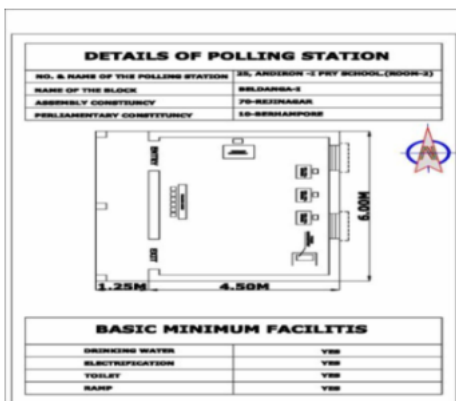

নির্বাচক নিবন্ধন আধিকারিকের স্বাক্ষর

Nazri Naksha

Google Map View

Polling Station Building Front View

Polling Station Front View

Cad View

Key MAP View

বিধানসভা নির্বাচনক্ষেত্রের নং, নাম : 70-রেজিনগর
ভাগ নং, নাম : 1-পাড়ামহল্লা-আত্তিরণ মাঝপাড়া