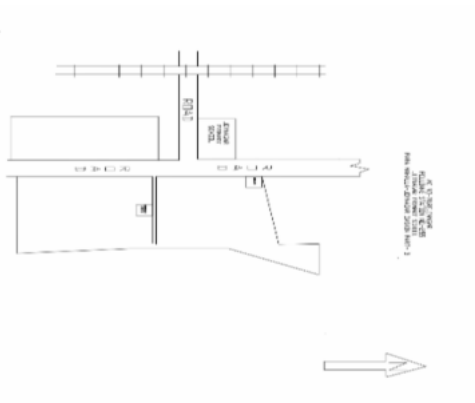

নির্বাচক নিবন্ধন আধিকারিকের স্বাক্ষর

Nazri Naksha

Google Map View

Polling Station Building Front View

Polling Station Front View

Cad View

Key MAP View

বিধানসভা নির্বাচনক্ষেত্রের নং, নাম : 70-রেজিনগর
ভাগ নং, নাম : 1-পাড়া .মহল্লা-জয়নগর দক্ষিণপাড়া