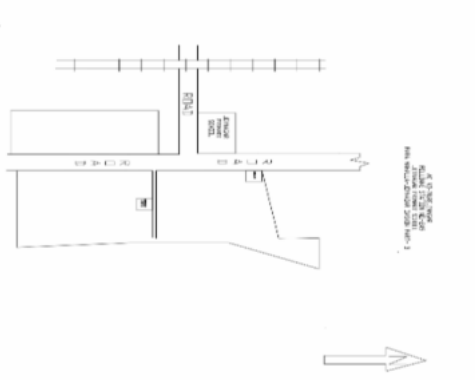

নির্বাচক নিবন্ধন আধিকারিকের স্বাক্ষর

Nazri Naksha

Google Map View

Polling Station Building Front View

Polling Station Front View

Cad View

Key MAP View

বিধানসভা নির্বাচনক্ষেত্রের নং, নাম : 70-রেজিনগর
ভাগ নং, নাম : 1-পাড়া .মহল্লা-জয়নগর দক্ষিণপাড়া