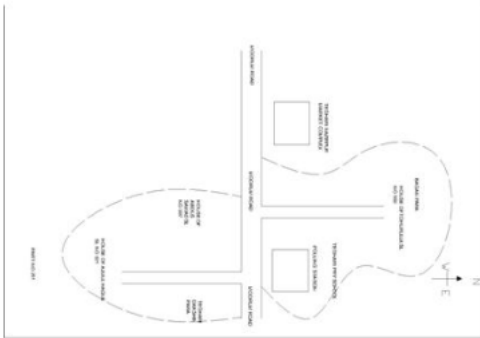

নির্বাচক নিবন্ধন আধিকারিকের স্বাক্ষর

Nazri Naksha

Google Map View

Polling Station Building Front View

Polling Station Front View

Cad View

Key MAP View

বিধানসভা নির্বাচনক্ষেত্রের নং, নাম : 70-রেজিনগর
ভাগ নং, নাম : 1-পাড়া -মুরুটিয়া পশ্চিম