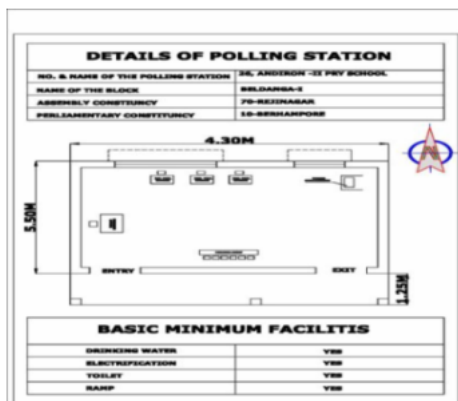

নির্বাচক নিবন্ধন আধিকারিকের স্বাক্ষর

Nazri Naksha

Google Map View

Polling Station Building Front View

Polling Station Front View

Cad View

Key MAP View

বিধানসভা নির্বাচনক্ষেত্রের নং, নাম : 70-রেজিনগর
ভাগ নং, নাম : 1-পাড়া.মহল্লা-আগিরণ উত্তরপাড়া