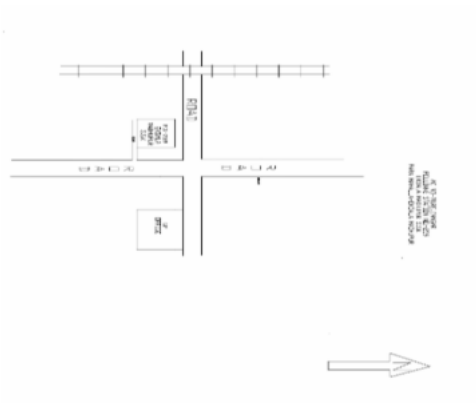

নির্বাচক নিবন্ধন আধিকারিকের স্বাক্ষর

Nazri Naksha

Google Map View

Polling Station Building Front View

Polling Station Front View

Cad View

Key MAP View

1 নাম : আলোয়া বিবি স্বামীর নাম: রায়েছতুল্লা সেখ বাড়ির নং : n0060 বয়স : 78 লিঙ্গ : মহিলা ফটো উপলব্ধ	WB/10/061/534600	2 নাম : সাহাজাহান সেখ পিতার নাম: আনোয়ার সেখ বাড়ির নং : n0060 বয়স : 29 লিঙ্গ : পুরুষ ফটো উপলব্ধ	ZUY1674704	3 নাম : সেখ রিনারুল পিতার নাম: রায়েছতুল্লা সেখ বাড়ির নং : n0060 বয়স : 50 লিঙ্গ : পুরুষ ফটো উপলব্ধ	ZUY2222347
4 নাম : গোল চেহেরা বিবি স্বামীর নাম: রিনারুল সেখ বাড়ির নং : n0060 বয়স : 43 লিঙ্গ : মহিলা ফটো উপলব্ধ	GNN2181055	5 নাম : সারিফুল সেখ পিতার নাম: তাফেজুল সেখ বাড়ির নং : n0014 বয়স : 34 লিঙ্গ : পুরুষ ফটো উপলব্ধ	ZUY1468164	6 নাম : সালমা বিবি স্বামীর নাম: আসরাফুল সেখ বাড়ির নং : n0014 বয়স : 34 লিঙ্গ : মহিলা ফটো উপলব্ধ	ZUY1271972
7 নাম : হাসিবুর সেখ পিতার নাম: তাপাই সেখ বাড়ির নং : n0014 বয়স : 41 লিঙ্গ : পুরুষ ফটো উপলব্ধ	GNN2448975	8 নাম : মহিমা বিবি স্বামীর নাম: হাসিবুর সেখ বাড়ির নং : n0014 বয়স : 39 লিঙ্গ : মহিলা ফটো উপলব্ধ	ZUY0910893	9 নাম : সাহিরুন বিবি স্বামীর নাম: মিনছার মোল্লা বাড়ির নং : n0232 বয়স : 38 লিঙ্গ : মহিলা ফটো উপলব্ধ	ZUY0906974
10 নাম : রেবেকা বিবি স্বামীর নাম: মিনারুল মন্ডল বাড়ির নং : n0013 বয়স : 54 লিঙ্গ : মহিলা ফটো উপলব্ধ	WB/10/061/534491	11 নাম : আজহার মল্লিক পিতার নাম: বালাত আলি মল্লিক বাড়ির নং : n0013 বয়স : 33 লিঙ্গ : পুরুষ ফটো উপলব্ধ	ZUY1468222	12 নাম : মহসীন মল্লিক পিতার নাম: সাহাদুল্লা মল্লিক বাড়ির নং : n0094 বয়স : 69 লিঙ্গ : পুরুষ ফটো উপলব্ধ	GNN1519313
13 নাম : জাহেদা বিবি স্বামীর নাম: মহসীন মল্লিক বাড়ির নং : n0094 বয়স : 65 লিঙ্গ : মহিলা ফটো উপলব্ধ	GNN1527241	14 নাম : চাঁদ মহম্মদ মল্লিক পিতার নাম: মহসীন মল্লিক বাড়ির নং : n0094 বয়স : 41 লিঙ্গ : পুরুষ ফটো উপলব্ধ	ZUY1348325	15 নাম : মিনারুল মল্লিক পিতার নাম: সাহাদুল্লা মল্লিক বাড়ির নং : n0094 বয়স : 48 লিঙ্গ : পুরুষ ফটো উপলব্ধ	GNN1520329
16 নাম : তছরিয়া বিবি স্বামীর নাম: মিনারুল মল্লিক বাড়ির নং : n0094 বয়স : 50 লিঙ্গ : মহিলা ফটো উপলব্ধ	GNN1519180	17 নাম : কোকিলা বিবি স্বামীর নাম: চাঁদ মহম্মদ মল্লিক বাড়ির নং : n0094 বয়স : 37 লিঙ্গ : মহিলা ফটো উপলব্ধ	GNN2746451	18 নাম : হাসিবুল সেখ পিতার নাম: হাসিবুদ্দিন বাড়ির নং : n0037 বয়স : 38 লিঙ্গ : পুরুষ ফটো উপলব্ধ	GNN2817575
19 নাম : রিজিয়া বিবি স্বামীর নাম: হাসিবুল সেখ বাড়ির নং : n0037 বয়স : 34 লিঙ্গ : মহিলা ফটো উপলব্ধ	ZUY1175470	20 নাম : মজিবর সেখ পিতার নাম: হাসিবুদ্দিন সেখ বাড়ির নং : n0037 বয়স : 36 লিঙ্গ : পুরুষ ফটো উপলব্ধ	GNN2817443	21 নাম : সাইফুন্নেসা বিবি স্বামীর নাম: মজিবর সেখ বাড়ির নং : n0037 বয়স : 32 লিঙ্গ : মহিলা ফটো উপলব্ধ	ZUY1467927
22 নাম : সাহেব সেখ পিতার নাম: হাসিবুদ্দিন সেখ বাড়ির নং : n0037 বয়স : 31 লিঙ্গ : পুরুষ ফটো উপলব্ধ	ZUY1468248	23 নাম : আজিবুর সেখ পিতার নাম: হাসিবুদ্দিন সেখ বাড়ির নং : n0037 বয়স : 29 লিঙ্গ : পুরুষ ফটো উপলব্ধ	ZUY1674779	24 নাম : সাকিনা বিবি স্বামীর নাম: জাহিরুদ্দিন সেখ বাড়ির নং : n0038 বয়স : 40 লিঙ্গ : মহিলা ফটো উপলব্ধ	GNN2585883
25 নাম : আনোয়ার সেখ পিতার নাম: ইব্রাহিম সেখ বাড়ির নং : n0039 বয়স : 53 লিঙ্গ : পুরুষ ফটো উপলব্ধ	WB/10/061/534568	26 নাম : সাবির সেখ পিতার নাম: ইব্রাহিম সেখ বাড়ির নং : n0039 বয়স : 31 লিঙ্গ : পুরুষ ফটো উপলব্ধ	ZUY1175595	27 নাম : মোমেনা বেগম স্বামীর নাম: জাহিরুদ্দিন বাড়ির নং : n0040 বয়স : 62 লিঙ্গ : মহিলা ফটো উপলব্ধ	ZUY2222784
28 নাম : সাইরাবান বিবি স্বামীর নাম: সফিকুল রহমান সেখ বাড়ির নং : n0040 বয়স : 29 লিঙ্গ : মহিলা ফটো উপলব্ধ	ZUY1674829	29 নাম : সেখ মিনারুল পিতার নাম: সেখ আক্বাছ বাড়ির নং : n0034 বয়স : 52 লিঙ্গ : পুরুষ ফটো উপলব্ধ	ZUY2221844	30 নাম : জাহানারা বিবি স্বামীর নাম: রবিউল ইসলাম সেখ বাড়ির নং : n0034 বয়স : 54 লিঙ্গ : মহিলা ফটো উপলব্ধ	WB/10/061/534538