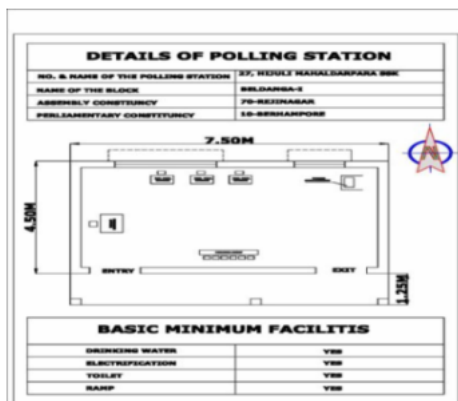

নির্বাচক নিবন্ধন আধিকারিকের স্বাক্ষর

Nazri Naksha

Google Map View

Polling Station Building Front View

Polling Station Front View

Cad View

Key MAP View

1 নাম : ওরসিদা বিবি স্বামীর নাম: আকবর আলী সেখ বাড়ির নং : n0067 বয়স : 39 লিঙ্গ : মহিলা	DTN2693281 ফটো উপলব্ধ	2 নাম : নাজিয়া বিবি স্বামীর নাম: রমজান আলী বাড়ির নং : n0067 বয়স : 43 লিঙ্গ : মহিলা	ZUY0969758 ফটো উপলব্ধ	3 নাম : মোসাঃ সেরিনা খাতুন বিবি স্বামীর নাম: দয়ুত নবী বাড়ির নং : n0069 বয়স : 31 লিঙ্গ : মহিলা	ZUY1494400 ফটো উপলব্ধ
4 নাম : আজেন্দা বিবি স্বামীর নাম: নুরনবী সেখ বাড়ির নং : n0069 বয়স : 69 লিঙ্গ : মহিলা	WB/10/064/267309 ফটো উপলব্ধ	5 নাম : জুব্বার রহমান পিতার নাম: সাফিকুল ইসলাম বাড়ির নং : n0061 বয়স : 31 লিঙ্গ : পুরুষ	ZUY1377597 ফটো উপলব্ধ	6 নাম : সাহনাজ বিবি স্বামীর নাম: সাহিদুল ইসলাম বাড়ির নং : n0061 বয়স : 55 লিঙ্গ : মহিলা	WB/10/064/267301 ফটো উপলব্ধ
7 নাম : হাফিজা বিবি স্বামীর নাম: সাইদুল ইসলাম বাড়ির নং : n0061 বয়স : 56 লিঙ্গ : মহিলা	DTN2188886 ফটো উপলব্ধ	8 নাম : জিয়ারুল হক পিতার নাম: রফিকুল হাসান বাড়ির নং : n0061 বয়স : 43 লিঙ্গ : পুরুষ	ZUY0969717 ফটো উপলব্ধ	9 নাম : কদবানু বিবি স্বামীর নাম: রফিকুল হাসান বাড়ির নং : n0061 বয়স : 61 লিঙ্গ : মহিলা	WB/10/064/267296 ফটো উপলব্ধ
10 নাম : সফিকুল ইসলাম সেখ পিতার নাম: মামদালি সেখ বাড়ির নং : n0061 বয়স : 65 লিঙ্গ : পুরুষ	WB/10/064/267297 ফটো উপলব্ধ	11 নাম : রফিকুল হাসান সেখ পিতার নাম: মামদালি সেখ বাড়ির নং : n0061 বয়স : 67 লিঙ্গ : পুরুষ	WB/10/064/267295 ফটো উপলব্ধ	12 নাম : জুলিয়া খাতুন স্বামীর নাম: মোঃ মেহেবুব আলম বাড়ির নং : n0055 বয়স : 32 লিঙ্গ : মহিলা	ZUY1287978 ফটো উপলব্ধ
13 নাম : বসিরদ্দিন সেখ পিতার নাম: আলেকিম সেখ বাড়ির নং : n0055 বয়স : 43 লিঙ্গ : পুরুষ	DTN2693166 ফটো উপলব্ধ	14 নাম : রফিয়া বেগম স্বামীর নাম: মহঃ বদরুল আলম বাড়ির নং : n0055 বয়স : 48 লিঙ্গ : মহিলা	WB/10/064/267193 ফটো উপলব্ধ	15 নাম : মহঃ বদরুল আলম পিতার নাম: মহঃ আমোদ আলী বাড়ির নং : n0055 বয়স : 59 লিঙ্গ : পুরুষ	WB/10/064/267192 ফটো উপলব্ধ
16 নাম : ওয়াশিম আক্রম পিতার নাম: নুরুল ইসলাম বাড়ির নং : n0055 বয়স : 37 লিঙ্গ : পুরুষ	DTN2952067 ফটো উপলব্ধ	17 নাম : মোঃ মেহেবুব আলম পিতার নাম: নুরুল ইসলাম বাড়ির নং : n0055 বয়স : 38 লিঙ্গ : পুরুষ	DTN2693117 ফটো উপলব্ধ	18 নাম : আমিনা বেগম স্বামীর নাম: নুরুল ইসলাম বাড়ির নং : n0055 বয়স : 63 লিঙ্গ : মহিলা	DTN1504281 ফটো উপলব্ধ
19 নাম : হাফিজা বিবি স্বামীর নাম: আমোদ আলী বাড়ির নং : n0055 বয়স : 86 লিঙ্গ : মহিলা	DTN1503606 ফটো উপলব্ধ	20 নাম : মরিয়ম বিবি স্বামীর নাম: মোঃ আব্বাসউদ্দীন সেখ বাড়ির নং : n0054 বয়স : 36 লিঙ্গ : মহিলা	DTN2951788 ফটো উপলব্ধ	21 নাম : মোঃ আফজালুদ্দিন সেখ পিতার নাম: আমোদ আলী সেখ বাড়ির নং : n0054 বয়স : 50 লিঙ্গ : পুরুষ	ZUY2107951 ফটো উপলব্ধ
22 নাম : নারগিস আরা বেগম স্বামীর নাম: মোঃ সুরাবদ্দিন বাড়ির নং : n0054 বয়স : 51 লিঙ্গ : মহিলা	DTN1503556 ফটো উপলব্ধ	23 নাম : মোঃ সুরাবদ্দিন পিতার নাম: আমোদ আলী সেখ বাড়ির নং : n0054 বয়স : 61 লিঙ্গ : পুরুষ	WB/10/064/267183 ফটো উপলব্ধ	24 নাম : মাহামুদা বিবি স্বামীর নাম: মোঃ তারিকুল ইসলাম বাড়ির নং : n0093 বয়স : 35 লিঙ্গ : মহিলা	ZUY1377712 ফটো উপলব্ধ
25 নাম : আতাউর রহমান পিতার নাম: আলেকিম সেখ বাড়ির নং : n0093 বয়স : 43 লিঙ্গ : পুরুষ	DTN2473395 ফটো উপলব্ধ	26 নাম : খালেকুল ইসলাম সেখ পিতার নাম: আলেকিম সেখ বাড়ির নং : n0093 বয়স : 55 লিঙ্গ : পুরুষ	DTN2473379 ফটো উপলব্ধ	27 নাম : জেহেমা বিবি স্বামীর নাম: আলেকিম সেখ বাড়ির নং : n0093 বয়স : 77 লিঙ্গ : মহিলা	WB/10/064/267375 ফটো উপলব্ধ
28 নাম : রমেলা খাতুন স্বামীর নাম: নুরনবী সেখ বাড়ির নং : n0082 বয়স : 41 লিঙ্গ : মহিলা	ZUY0087759 ফটো উপলব্ধ	29 নাম : রেজিনা বিবি স্বামীর নাম: লকিমদ্দিন সেখ বাড়ির নং : n0082 বয়স : 40 লিঙ্গ : মহিলা	DTN2693323 ফটো উপলব্ধ	30 নাম : লকিমদ্দিন সেখ পিতার নাম: নুরমহমদ সেখ বাড়ির নং : n0082 বয়স : 50 লিঙ্গ : পুরুষ	ZUY2107860 ফটো উপলব্ধ