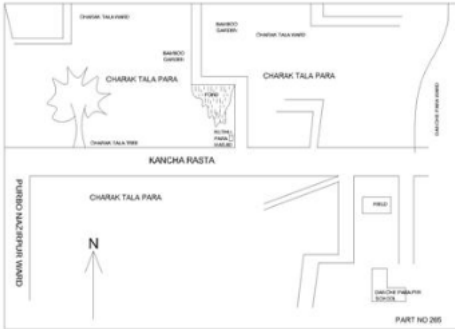

নির্বাচক নিবন্ধন আধিকারিকের স্বাক্ষর

Nazri Naksha

Google Map View

Polling Station Building Front View

Polling Station Front View

Cad View

Key MAP View

1 নাম : তহিদুর রহমান মল্লিক পিতার নাম: তফেজুদ্দিন মল্লিক বাড়ির নং : n0138 বয়স : 35 লিঙ্গ : পুরুষ	ZUY1029438	ফটো উপলব্ধ	2 নাম : আমিনুল হক পিতার নাম: তাফেজুদ্দিন মল্লিক বাড়ির নং : n0138 বয়স : 35 লিঙ্গ : পুরুষ	ZUY1276641	ফটো উপলব্ধ	3 নাম : ছবি বিবি স্বামীর নাম: কামালউদ্দিন সেখ বাড়ির নং : n0138 বয়স : 34 লিঙ্গ : মহিলা	ZUY1471762	ফটো উপলব্ধ
4 নাম : পারভিনা বিবি স্বামীর নাম: সাহিদুল সেখ বাড়ির নং : n0106 বয়স : 36 লিঙ্গ : মহিলা	ZUY1178664	ফটো উপলব্ধ	5 নাম : নাদেরা বিবি স্বামীর নাম: শামসুল হক বাড়ির নং : n0106 বয়স : 60 লিঙ্গ : মহিলা	GNN1554831	ফটো উপলব্ধ	6 নাম : কাব্বিরা বিবি স্বামীর নাম: সাহিদুল সেখ বাড়ির নং : n0106 বয়স : 50 লিঙ্গ : মহিলা	GNN1554864	ফটো উপলব্ধ
7 নাম : তহমিনা খাতুন স্বামীর নাম: জামির হোসেন বাড়ির নং : n0117 বয়স : 30 লিঙ্গ : মহিলা	ZUY1602846	ফটো উপলব্ধ	8 নাম : আমজাদ সেখ পিতার নাম: শামসুল হক বাড়ির নং : n0117 বয়স : 37 লিঙ্গ : পুরুষ	ZUY1179019	ফটো উপলব্ধ	9 নাম : আজগর আলি পিতার নাম: জুল্লুর রহমান বাড়ির নং : n0091 বয়স : 37 লিঙ্গ : পুরুষ	ZUY0935817	ফটো উপলব্ধ
10 নাম : নাসফিয়া বিবি স্বামীর নাম: আজগর আলি বাড়ির নং : n0091 বয়স : 36 লিঙ্গ : মহিলা	ZUY1014679	ফটো উপলব্ধ	11 নাম : মানোয়ারা বিবি স্বামীর নাম: মুরসালিম মল্লিক বাড়ির নং : n0127 বয়স : 56 লিঙ্গ : মহিলা	GNN1461185	ফটো উপলব্ধ	12 নাম : মুজিবর মল্লিক পিতার নাম: মুস্তাকিম মল্লিক বাড়ির নং : n0127 বয়স : 56 লিঙ্গ : পুরুষ	GNN1536721	ফটো উপলব্ধ
13 নাম : মানারুল মল্লিক পিতার নাম: মুস্তাকিম মল্লিক বাড়ির নং : n0127 বয়স : 40 লিঙ্গ : পুরুষ	GNN2444297	ফটো উপলব্ধ	14 নাম : আনারকলি বিবি স্বামীর নাম: মানারুল মল্লিক বাড়ির নং : n0127 বয়স : 36 লিঙ্গ : মহিলা	ZUY1178680	ফটো উপলব্ধ	15 নাম : আনারুল মল্লিক পিতার নাম: মুস্তাকিম মল্লিক বাড়ির নং : n0127 বয়স : 38 লিঙ্গ : পুরুষ	ZUY0935163	ফটো উপলব্ধ
16 নাম : রফিজা বিবি স্বামীর নাম: সানাউল্লা মল্লিক বাড়ির নং : n0127 বয়স : 33 লিঙ্গ : মহিলা	ZUY1471267	ফটো উপলব্ধ	17 নাম : আয়েসা বেওয়া স্বামীর নাম: ছয়রুদ্দিন বাড়ির নং : n0076 বয়স : 81 লিঙ্গ : মহিলা	GNN1452705	ফটো উপলব্ধ	18 নাম : খাস মহম্মদ পিতার নাম: আমিনুহিম বাড়ির নং : n0082 বয়স : 66 লিঙ্গ : পুরুষ	WB/10/061/516049	ফটো উপলব্ধ
19 নাম : রেহেনা স্বামীর নাম: খাস মহম্মদ বাড়ির নং : n0082 বয়স : 61 লিঙ্গ : মহিলা	GNN1461573	ফটো উপলব্ধ	20 নাম : নাজির হোসেন মল্লিক পিতার নাম: খাস মহম্মদ বাড়ির নং : n0082 বয়স : 31 লিঙ্গ : পুরুষ	ZUY1603026	ফটো উপলব্ধ	21 নাম : উজির মল্লিক পিতার নাম: খাস মহম্মদ বাড়ির নং : n0082 বয়স : 30 লিঙ্গ : পুরুষ	ZUY1603034	ফটো উপলব্ধ
22 নাম : নাহেরা স্বামীর নাম: দুশ মহম্মদ বাড়ির নং : n0083 বয়স : 58 লিঙ্গ : মহিলা	GNN1461565	ফটো উপলব্ধ	23 নাম : খাইরুন বিবি স্বামীর নাম: আসরাফ হোসেন বাড়ির নং : n0127 বয়স : 36 লিঙ্গ : মহিলা	ZUY1178714	ফটো উপলব্ধ	24 নাম : মোল্লা জাহান আলি পিতার নাম: এবাদত বাড়ির নং : n0060 বয়স : 73 লিঙ্গ : পুরুষ	WB/10/061/516079	ফটো উপলব্ধ
25 নাম : সেরিনা বিবি স্বামীর নাম: জাহান আলী মোল্লা বাড়ির নং : n0060 বয়স : 45 লিঙ্গ : মহিলা	ZUY1273622	ফটো উপলব্ধ	26 নাম : সাবির মোল্লা পিতার নাম: জাহান আলি মোল্লা বাড়ির নং : n0060 বয়স : 41 লিঙ্গ : পুরুষ	ZUY1178904	ফটো উপলব্ধ	27 নাম : রেজিনা বিবি স্বামীর নাম: সাবির মোল্লা বাড়ির নং : n0060 বয়স : 33 লিঙ্গ : মহিলা	ZUY1471341	ফটো উপলব্ধ
28 নাম : গাজলু রহমান মোল্লা পিতার নাম: জান আলি মোল্লা বাড়ির নং : n0060 বয়স : 36 লিঙ্গ : পুরুষ	ZUY1471556	ফটো উপলব্ধ	29 নাম : মোরজিনা বিবি স্বামীর নাম: কামারুজ্জামান মল্লিক বাড়ির নং : n0060 বয়স : 36 লিঙ্গ : মহিলা	ZUY1178839	ফটো উপলব্ধ	30 নাম : সাহিকুল মল্লিক পিতার নাম: রুপচাঁদ মল্লিক বাড়ির নং : n0072 বয়স : 34 লিঙ্গ : পুরুষ	ZUY1471549	ফটো উপলব্ধ