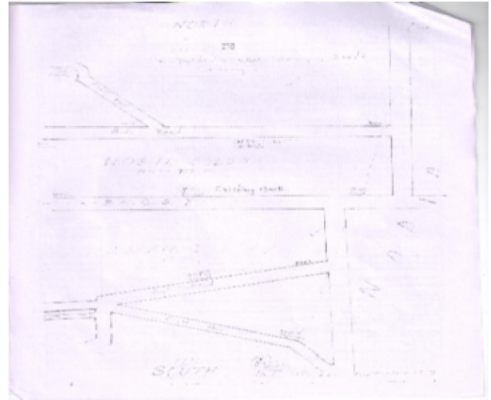

নির্বাচক নিবন্ধন আধিকারিকের স্বাক্ষর

Nazri Naksha

Google Map View

Polling Station Building Front View

Polling Station Front View

Cad View

Key MAP View

বিধানসভা নির্বাচনক্ষেত্রের নং, নাম : 70-রেজিনগর  
ভাগ নং, নাম : 1-পাড়ামহল্লা-আন্দুলবেড়িয়া দক্ষিন কলোনী