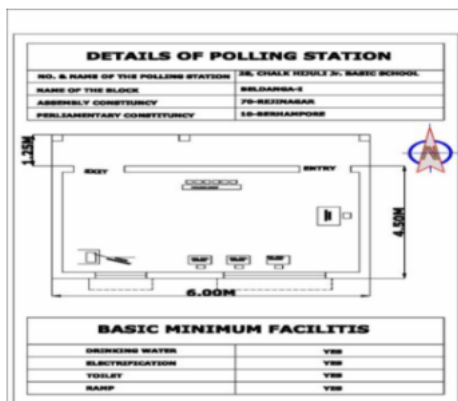

নির্বাচক নিবন্ধন আধিকারিকের স্বাক্ষর

Nazri Naksha

Google Map View

Polling Station Building Front View

Polling Station Front View

Cad View

Key MAP View

বিধানসভা নির্বাচনক্ষেত্রের নং, নাম : 70-রেজিনগর  
ভাগ নং, নাম : 1-পাড়া,মহল্লা-দক্ষিণপাড়া