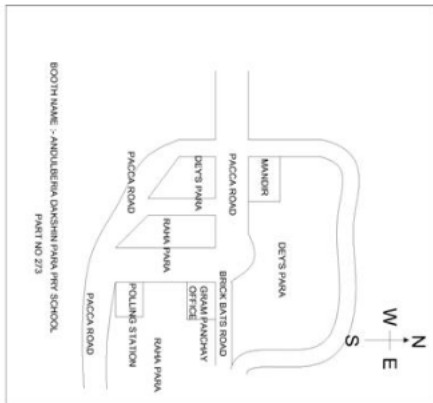

নির্বাচক নিবন্ধন আধিকারিকের স্বাক্ষর

Nazri Naksha

Google Map View

Polling Station Building Front View

Polling Station Front View

Cad View

Key MAP View

বিধানসভা নির্বাচনক্ষেত্রের নং, নাম : 70-রেজিনগর
ভাগ নং, নাম : 1-মহল্লা-আব্দুলবেড়িয়া গোলাপাড়া