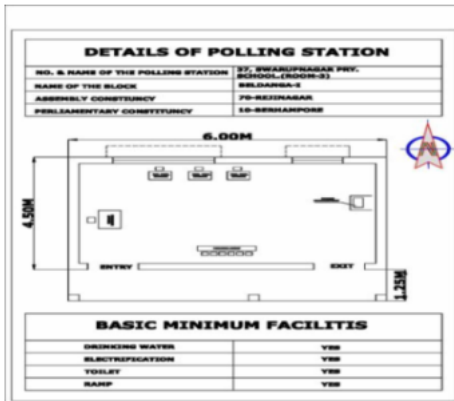

নির্বাচক নিবন্ধন আধিকারিকের স্বাক্ষর

Nazri Naksha

Google Map View

Polling Station Building Front View

Polling Station Front View

Cad View

Key MAP View

বিধানসভা নির্বাচনক্ষেত্রের নং, নাম : 70-রেজিনগর  
ভাগ নং, নাম : 1-পাড়া.মহল্লা-স্বরূপনগর (পূর্বপাড়া)