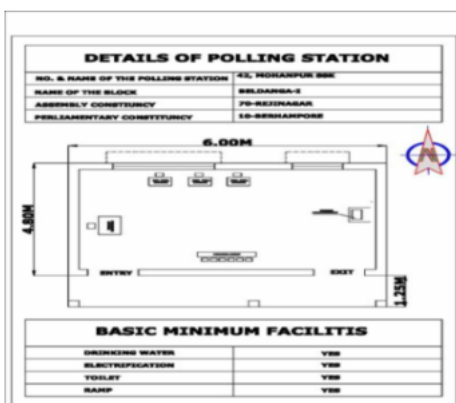

নির্বাচক নিবন্ধন আধিকারিকের স্বাক্ষর

Nazri Naksha

Google Map View

Polling Station Building Front View

Polling Station Front View

Cad View

Key MAP View

বিধানসভা নির্বাচনক্ষেত্রের নং, নাম : 70-রেজিনগর
ভাগ নং, নাম : 1-পাড়া.মহল্লা-কাজীসাহা মোহনপুর মাঠপাড়া(উত্তর)