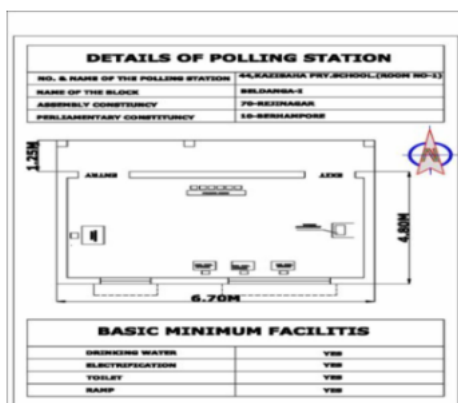

নির্বাচক নিবন্ধন আধিকারিকের স্বাক্ষর

Nazri Naksha

Google Map View

Polling Station Building Front View

Polling Station Front View

Cad View

Key MAP View

বিধানসভা নির্বাচনক্ষেত্রের নং, নাম : 70-রেজিনগর
ভাগ নং, নাম : 1-পাড়া.মহল্লা-কাজীসাহা পশ্চিমপাড়া (দক্ষিণ)