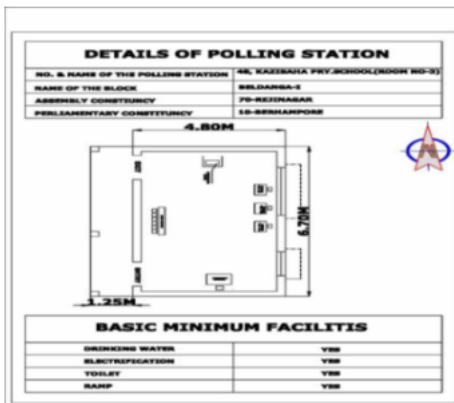

নির্বাচক নিবন্ধন আধিকারিকের স্বাক্ষর

Nazri Naksha

Google Map View

Polling Station Building Front View

Polling Station Front View

Cad View

Key MAP View

বিধানসভা নির্বাচনক্ষেত্রের নং, নাম : 70-রেজিনগর
ভাগ নং, নাম : 1-পাড়া মহল্লা-কাজীসাহা উত্তরপাড়া