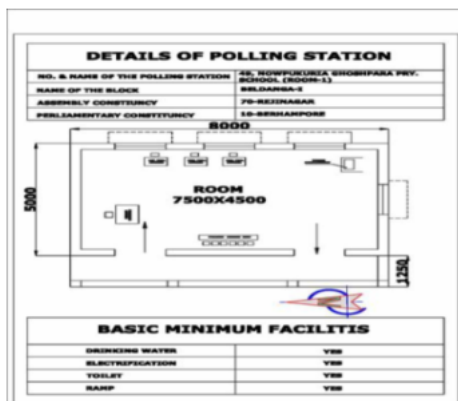

নির্বাচক নিবন্ধন আধিকারিকের স্বাক্ষর

Nazri Naksha

Google Map View

Polling Station Building Front View

Polling Station Front View

Cad View

Key MAP View

বিধানসভা নির্বাচনক্ষেত্রের নং, নাম : 70-রেজিনগর
ভাগ নং, নাম : 1-পাড়া.মহল্লা-কাজীসাহা পূর্বপাড়া