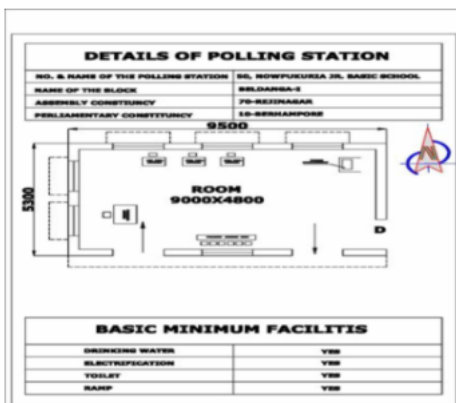

নির্বাচক নিবন্ধন আধিকারিকের স্বাক্ষর

Nazri Naksha

Google Map View

Polling Station Building Front View

Polling Station Front View

Cad View

Key MAP View

বিধানসভা নির্বাচনক্ষেত্রের নং, নাম : 70-রেজিনগর
ভাগ নং, নাম : 1-পাড়া .মহল্লা- নওপুকুরিয়া পশ্চিমপাড়া