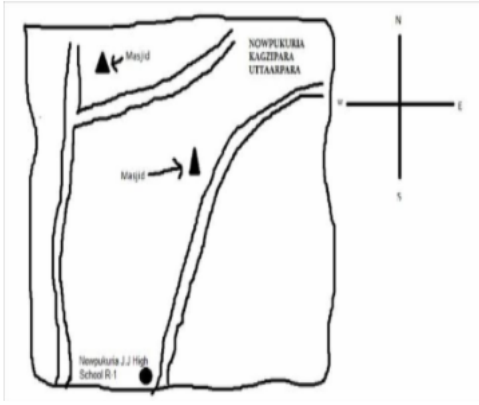

নির্বাচক নিবন্ধন আধিকারিকের স্বাক্ষর

Nazri Naksha

Google Map View

Polling Station Building Front View

Polling Station Front View

Cad View

Key MAP View

বিধানসভা নির্বাচনক্ষেত্রের নং, নাম : 70-রেজিনগর
ভাগ নং, নাম : 1-পাড়া মহল্লা-নওপুকুরিয়া পূর্বপাড়া (উত্তর)