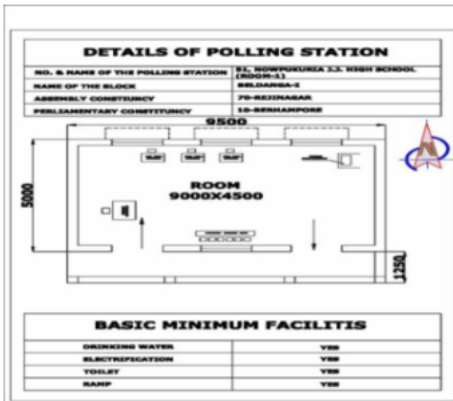

নির্বাচক নিবন্ধন আধিকারিকের স্বাক্ষর

Nazri Naksha

Google Map View

Polling Station Building Front View

Polling Station Front View

Cad View

Key MAP View

বিধানসভা নির্বাচনক্ষেত্রের নং, নাম : 70-রেজিনগর
ভাগ নং, নাম : 1-পাড়া মহল্লা-নওপুকুরিয়া পূর্বপাড়া (উত্তর)