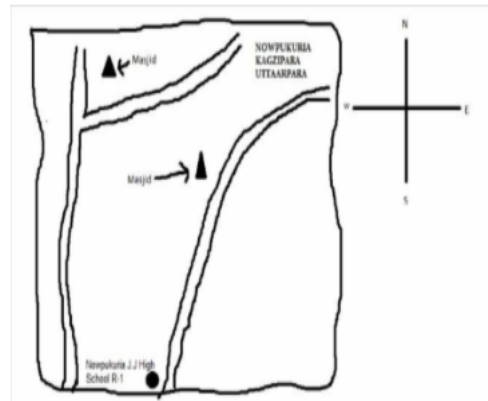

নির্বাচক নিবন্ধন আধিকারিকের স্বাক্ষর

Nazri Naksha

Google Map View

Polling Station Building Front View

Polling Station Front View

Cad View

Key MAP View

বিধানসভা নির্বাচনক্ষেত্রের নং, নাম : 70-রেজিনগর
ভাগ নং, নাম : 1-পাড়া মহল্লা-নওপুকুরিয়া পূর্বপাড়া (উত্তর)