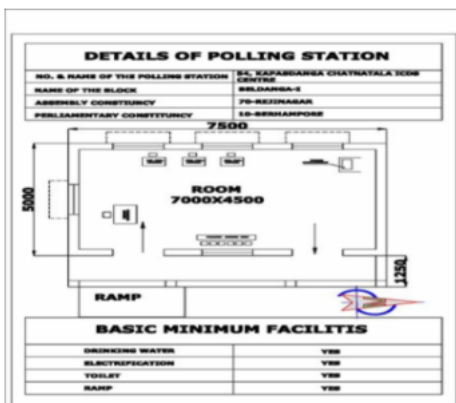

নির্বাচক নিবন্ধন আধিকারিকের স্বাক্ষর

Nazri Naksha

Google Map View

Polling Station Building Front View

Polling Station Front View

Cad View

Key MAP View

বিধানসভা নির্বাচনক্ষেত্রের নং, নাম : 70-রেজিনগর  
ভাগ নং, নাম : 1-পাড়া মহল্লা-জিতপুর দিঘীরপাড়া