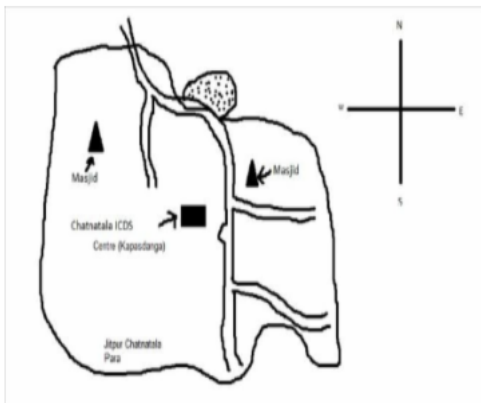

Nazri Naksha